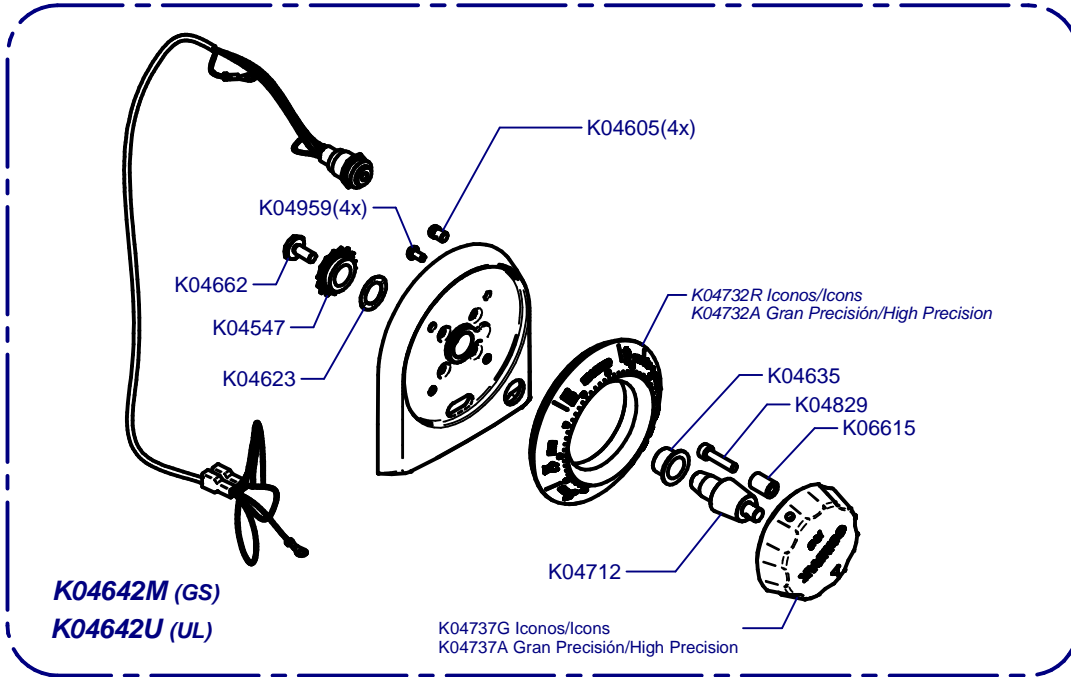

B	230 V 50 Hz	240 V 50 Hz	220 V 60 Hz	110 V 60 Hz
	K01330	K03369	K01330	K00113
A	220-240 V 50-60 Hz		100-110 V 50-60 Hz	
	R8	K04572	K00606	K04577

Retail R8

Updated 10/06/2019

Retail R8

Updated 10/06/2019

Frontal Regulación / Regulation Frontal

Bancada / Bed Plate