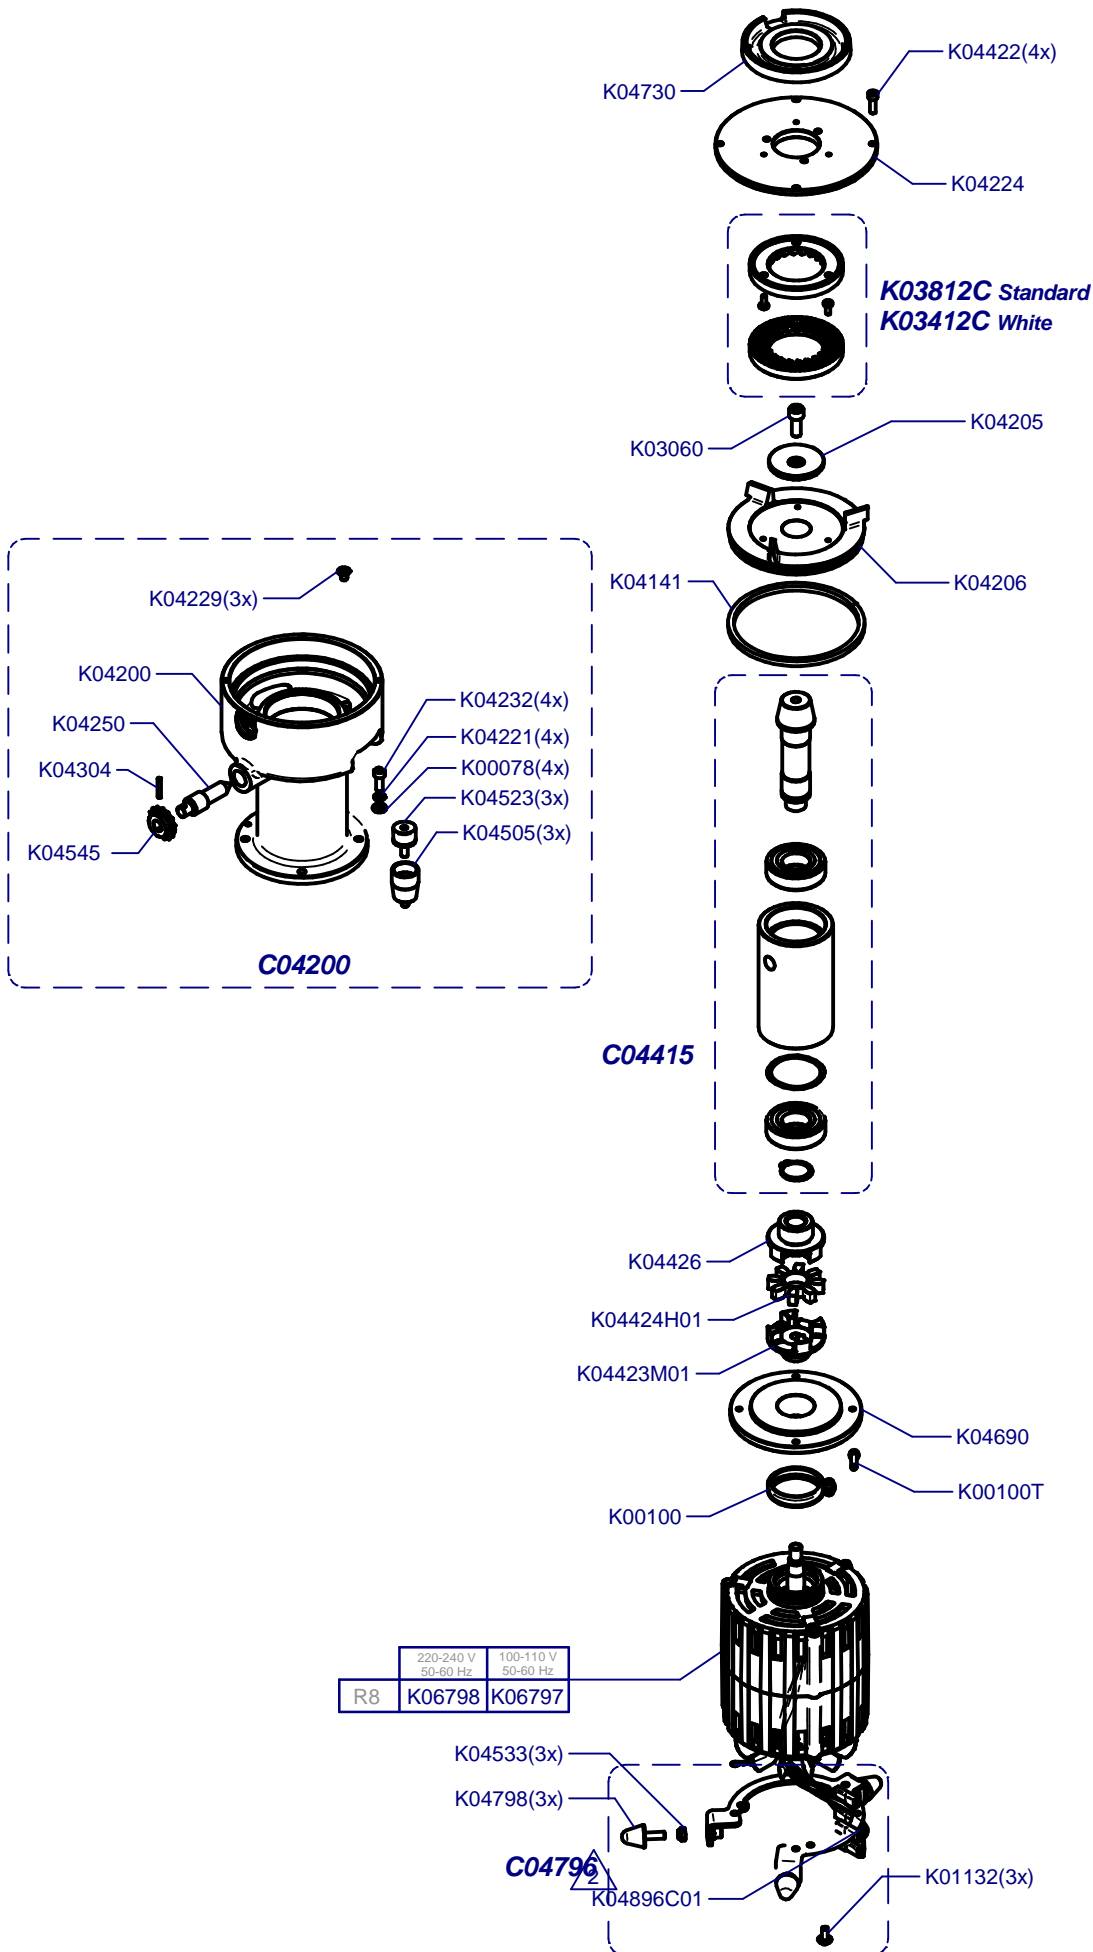

B	230 V 50 Hz	240 V 50 Hz	220 V 60 Hz	110 V 60 Hz
	K01330	K03369	K01330	K00113
A	220-240 V 50-60 Hz		100-110 V 50-60 Hz	
	R8	K04572	K00606	K04577

Retail R8

Updated 10/06/2019

Retail R8

Updated 10/06/2019

Frontal Regulación / Regulation Frontal

Bancada / Bed Plate