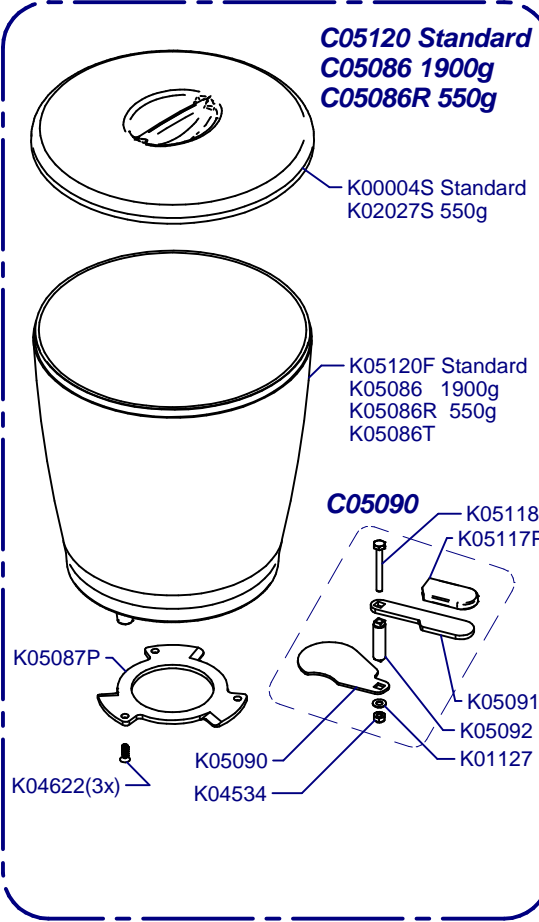

**Tolva / Hopper**

**Horquilla / Fork**

**Horquilla Opcional / Optional Fork**  
**C07433**

**Portafilter Detector**

**Cover / Cover**

**C06007**

**C06625 Kit Leds**

- C06725003 1-2 50Hz PKF
- C06726003 1-2 60Hz PKF
- C06727V03 1-2-3 50Hz PKF
- C06728V03 1-2-3 60Hz PKF
- C06729V03 50Hz Scale PKF
- C06730V03 60Hz Scale PKF

**Molienda / Grind**

**Placa Base / Mother Board**

**Bilancia / Scale**

(\*) Porta Filters with Diagonal Fixing

**C07434**