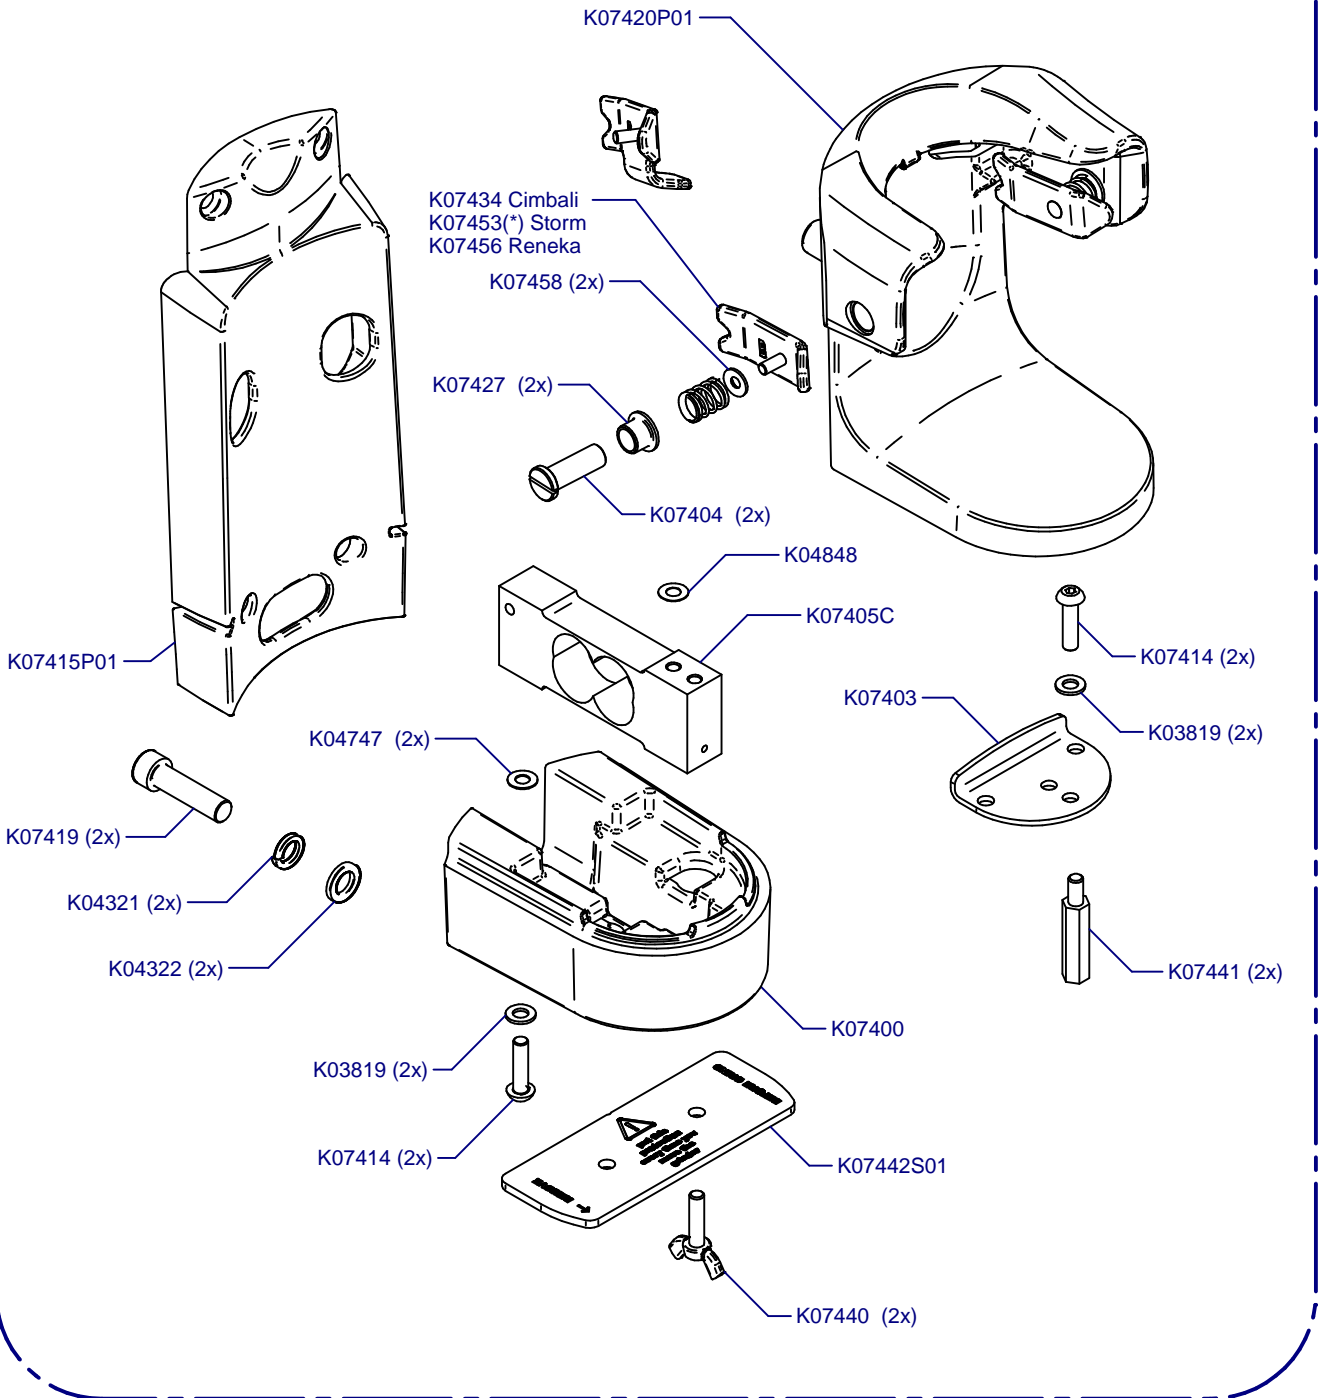

**Tolva / Hopper**

**Horquilla / Fork**

**Horquilla Opcional / Optional Fork**  
**C07433**

**Portafilter Detector**

**Cover / Cover**

**C06007**

**C06625 Kit Leds**

- C06725003 1-2 50Hz PKF
- C06726003 1-2 60Hz PKF
- C06727V03 1-2-3 50Hz PKF
- C06728V03 1-2-3 60Hz PKF
- C06729V03 50Hz Scale PKF
- C06730V03 60Hz Scale PKF

**Molienda / Grind**

**Placa Base / Mother Board**

**Bilancia / Scale**

(\*) Porta Filters with Diagonal Fixing

**C07434**