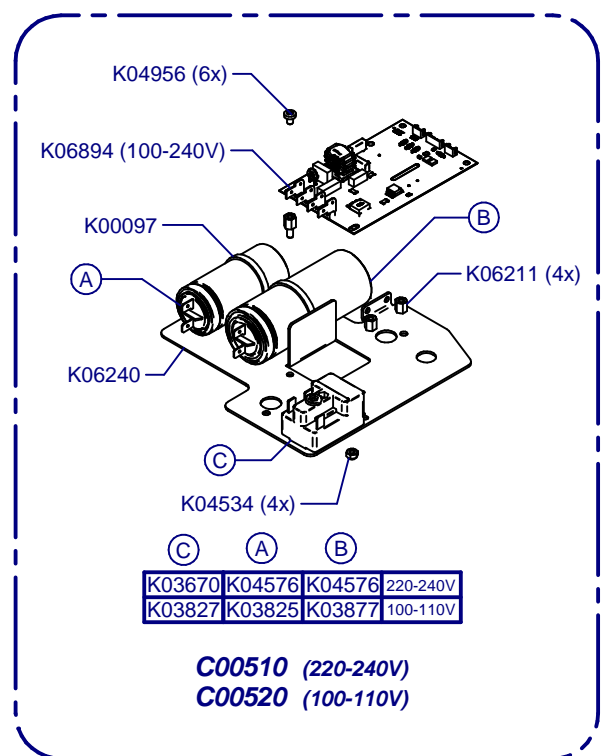

**Tolva / Hopper**

**Horquilla / Fork**

**Horquilla Opcional / Optional Fork**  
**C07433**

**Portafilter Detector**

**Cover / Cover**

**C06007**

**C06625 Kit Leds**

- C06725003 1-2 50Hz PKF
- C06726003 1-2 60Hz PKF
- C06727V03 1-2-3 50Hz PKF
- C06728V03 1-2-3 60Hz PKF
- C06729V03 50Hz Scale PKF
- C06730V03 60Hz Scale PKF

**Molienda / Grind**

**Placa Base / Mother Board**

**Bilancia / Scale**

(\*) Porta Filters with Diagonal Fixing

**C07434**