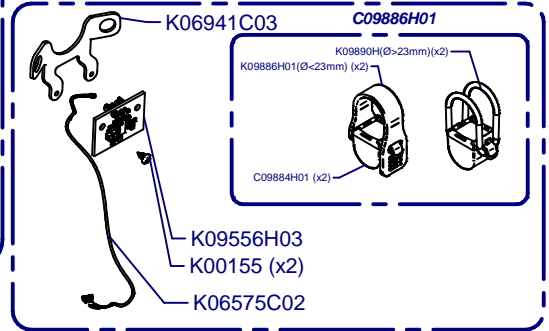

**Tolva / Hopper**

**Horquilla / Fork**

**Horquilla Opcional / Optional Fork**  
**C07433**

**Portafilter Detector**

**Cover / Cover**

**C06007**

**C06625 Kit Leds**

- C06725003 1-2 50Hz PKF
- C06726003 1-2 60Hz PKF
- C06727V03 1-2-3 50Hz PKF
- C06728V03 1-2-3 60Hz PKF
- C06729V03 50Hz Scale PKF
- C06730V03 60Hz Scale PKF

**Molienda / Grind**

**Placa Base / Mother Board**

**Bilancia / Scale**

(\*) Porta Filters with Diagonal Fixing

**C07434**