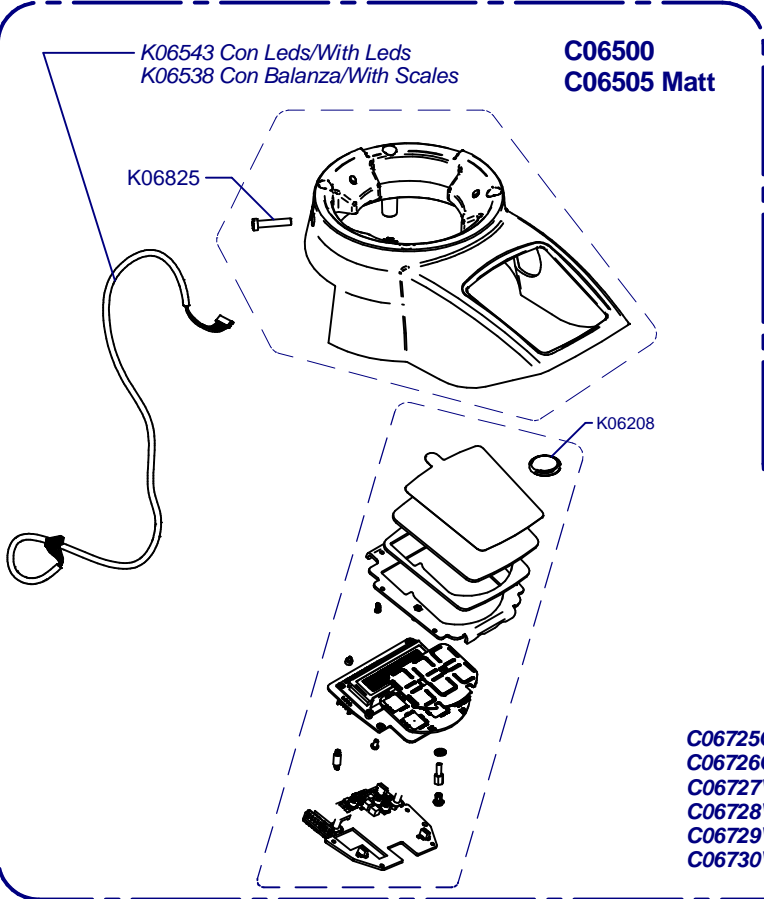

**Tolva / Hopper**

**Horquilla / Fork**

**Horquilla Opcional / Optional Fork**  
**C07433**

**Portafilter Detector**

**Cover / Cover**

**C06007**

**C06625 Kit Leds**

- C06725003 1-2 50Hz PKF
- C06726003 1-2 60Hz PKF
- C06727V03 1-2-3 50Hz PKF
- C06728V03 1-2-3 60Hz PKF
- C06729V03 50Hz Scale PKF
- C06730V03 60Hz Scale PKF

**Molienda / Grind**

**Placa Base / Mother Board**

**Bilancia / Scale**

(\*) Porta Filters with Diagonal Fixing

**C07434**