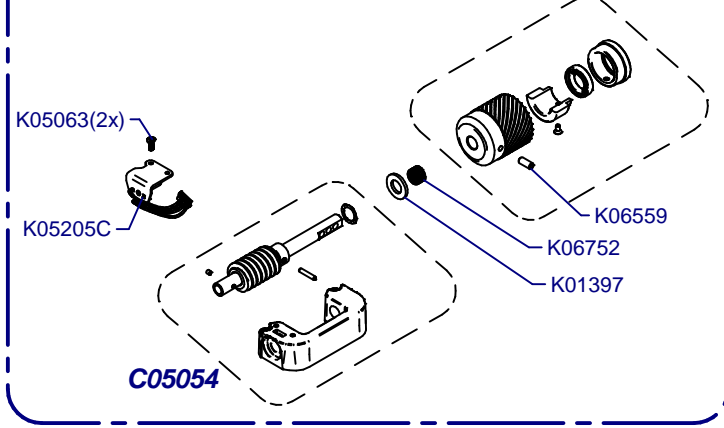

**Tolva / Hopper**

**Horquilla / Fork**

**Horquilla Opcional / Optional Fork**  
**C07433**

**Portafilter Detector**

**Cover / Cover**

**C06007**

**C06625 Kit Leds**

- C06725003 1-2 50Hz PKF
- C06726003 1-2 60Hz PKF
- C06727V03 1-2-3 50Hz PKF
- C06728V03 1-2-3 60Hz PKF
- C06729V03 50Hz Scale PKF
- C06730V03 60Hz Scale PKF

**Molienda / Grind**

**Placa Base / Mother Board**

**Bilancia / Scale**

(\*) Porta Filters with Diagonal Fixing

**C07434**