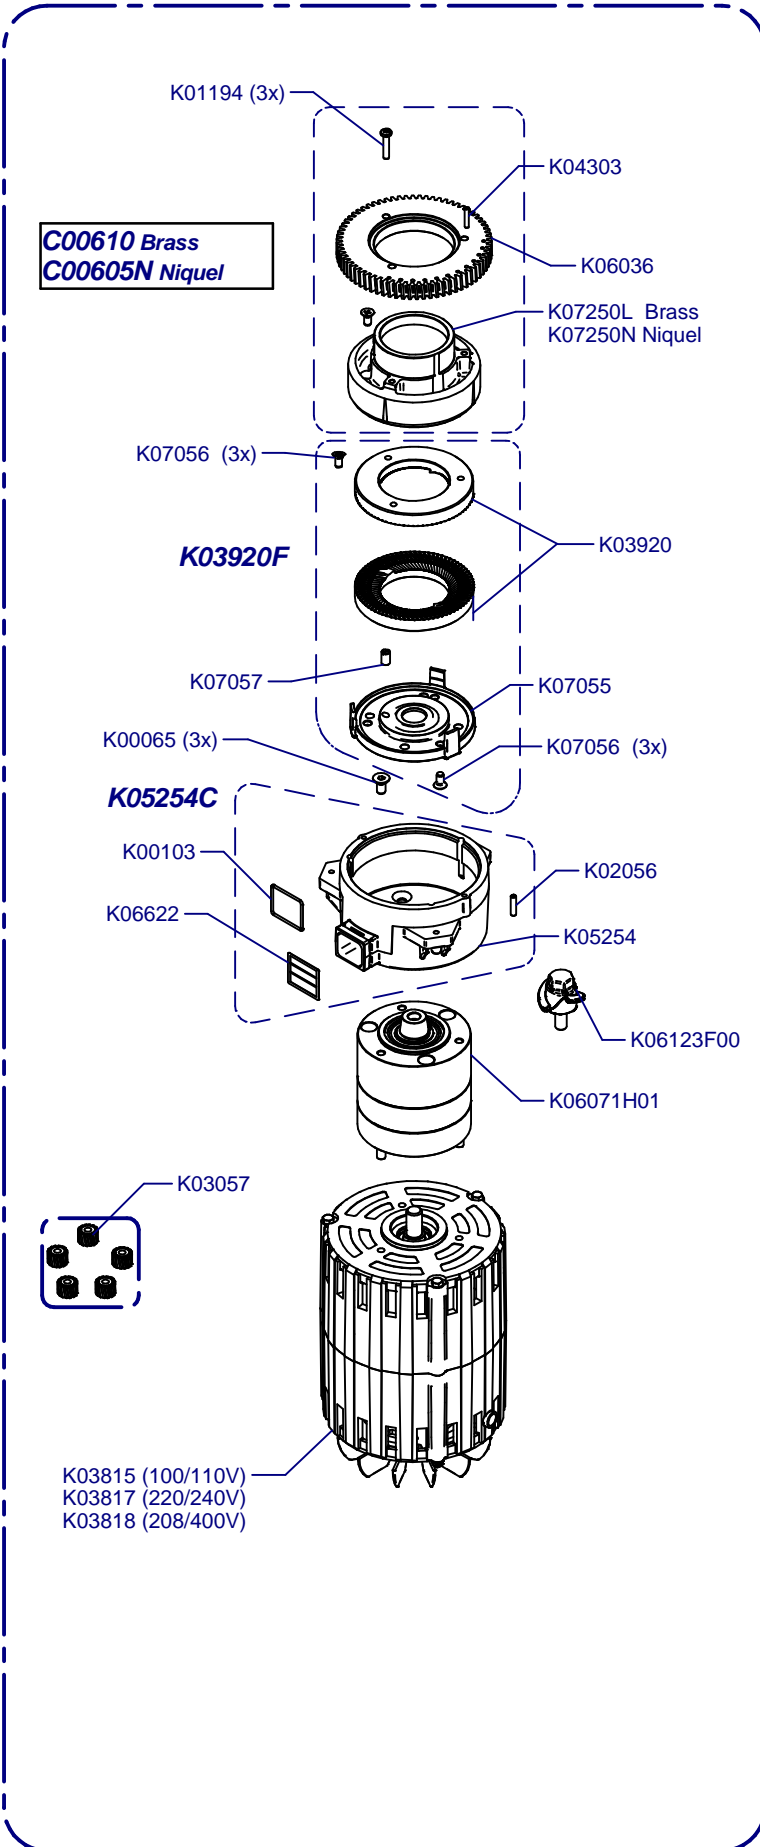

**Tolva / Hopper**

**Horquilla / Fork**

**Horquilla Opcional / Optional Fork**  
**C07433**

**Portafilter Detector**

**Cover / Cover**

**C06007**

**C06625 Kit Leds**

- C06725003 1-2 50Hz PKF
- C06726003 1-2 60Hz PKF
- C06727V03 1-2-3 50Hz PKF
- C06728V03 1-2-3 60Hz PKF
- C06729V03 50Hz Scale PKF
- C06730V03 60Hz Scale PKF

**Molienda / Grind**

**Placa Base / Mother Board**

**Bilancia / Scale**

(\*) Porta Filters with Diagonal Fixing

**C07434**