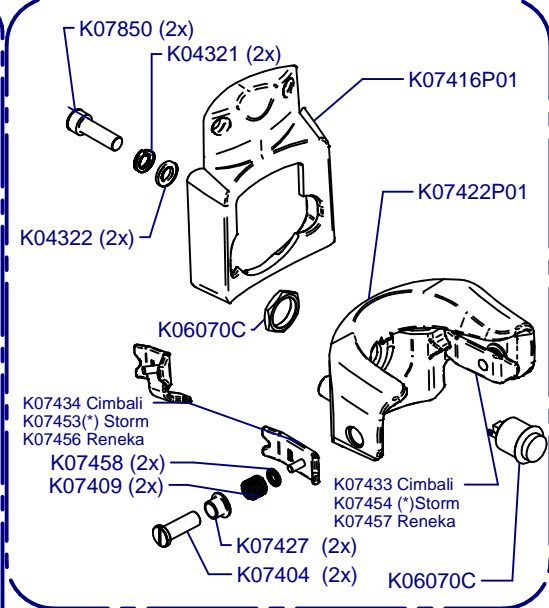

**Tolva / Hopper**

**Horquilla / Fork**

**Horquilla Opcional / Optional Fork**  
**C07433**

**Portafilter Detector**

**Cover / Cover**

**C06007**

**C06625 Kit Leds**

- C06725003 1-2 50Hz PKF
- C06726003 1-2 60Hz PKF
- C06727V03 1-2-3 50Hz PKF
- C06728V03 1-2-3 60Hz PKF
- C06729V03 50Hz Scale PKF
- C06730V03 60Hz Scale PKF

**Molienda / Grind**

**Placa Base / Mother Board**

**Bilancia / Scale**

(\*) Porta Filters with Diagonal Fixing

**C07434**