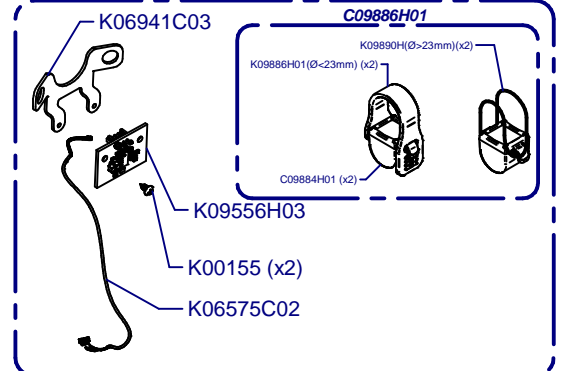

**Tolva Café / Coffee Hopper**  
**K01358**

**Horquilla / Fork**

**C06250 Standar**  
**C06250C Marzocco**

**C06550 Standar**

**K06552C Marzocco**

**Horquilla / Fork**  
**C07433**

**Portafilter Detector**

**Cover / Cover**

- C06592V03 1-2 50Hz PKE**
- C06593V03 1-2 60Hz PKE**
- C06590V03 1-2-3 50Hz PKE**
- C06591V03 1-2-3 60Hz PKE**
- C06721V03 50Hz Scale PKE**
- C06722V03 60Hz Scale PKE**

K06529 Con Leds/With Led  
K06534 Con Balanza/With Scale