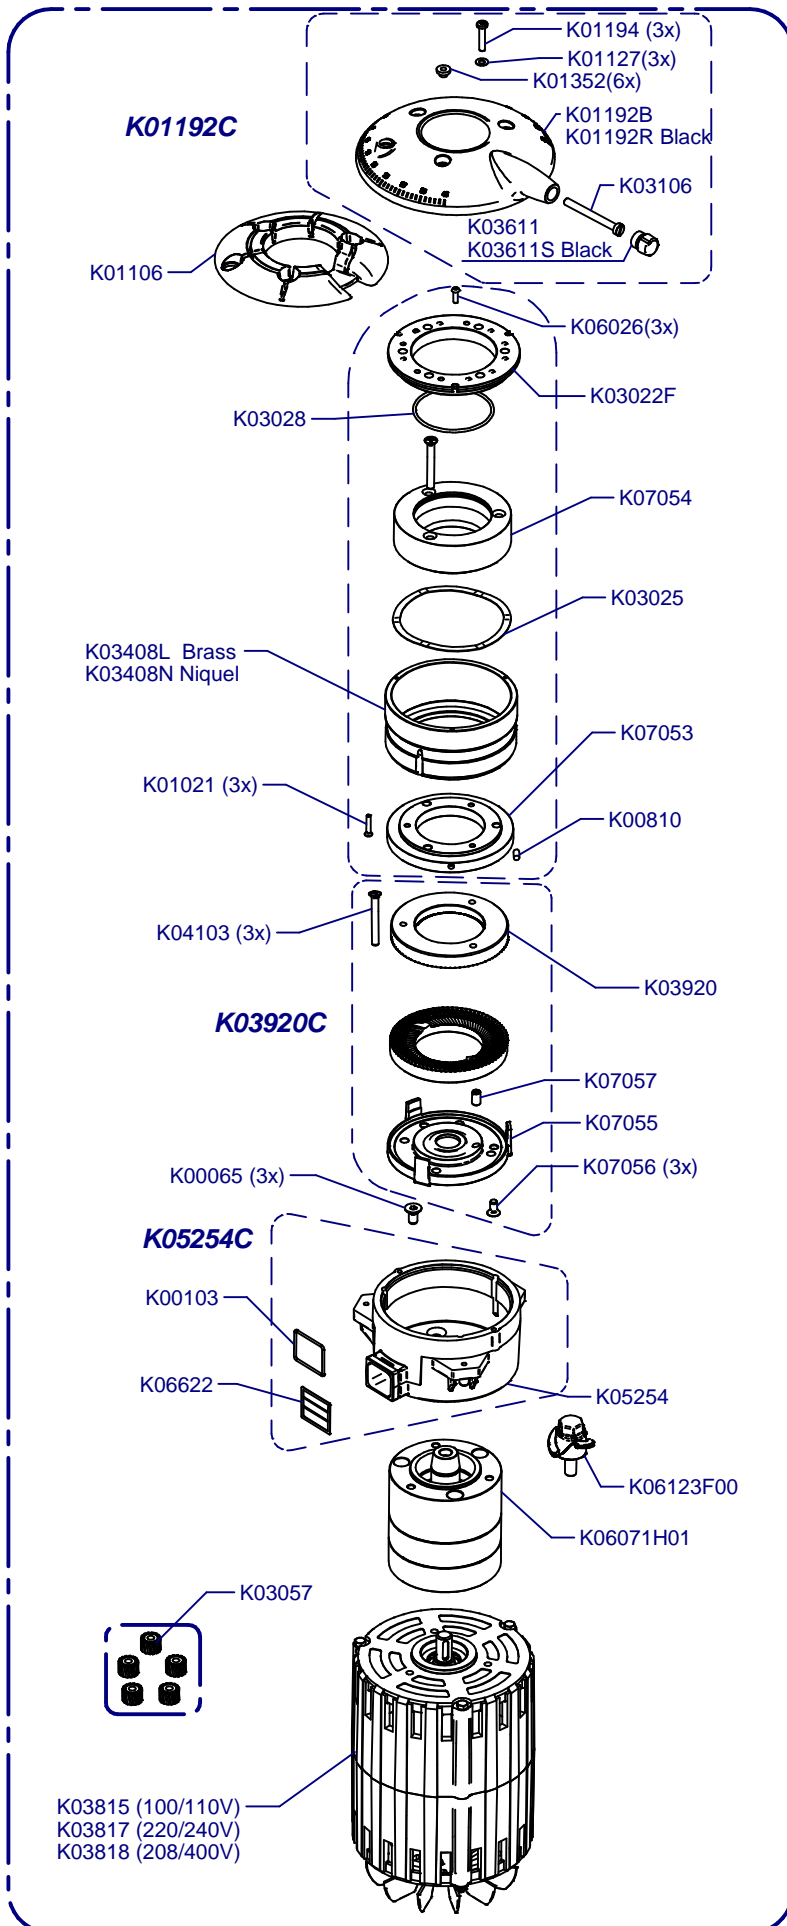

**Tolva Café / Coffee Hopper**  
**K01358**

**Horquilla / Fork**

**C06250 Standar**  
**C06250C Marzocco**

**C06550 Standar**

**K06552C Marzocco**

**Horquilla / Fork**  
**C07433**

**Portafilter Detector**

**Cover / Cover**

- C06592V03 1-2 50Hz PKE**
- C06593V03 1-2 60Hz PKE**
- C06590V03 1-2-3 50Hz PKE**
- C06591V03 1-2-3 60Hz PKE**
- C06721V03 50Hz Scale PKE**
- C06722V03 60Hz Scale PKE**

K06529 Con Leds/With Led  
K06534 Con Balanza/With Scale

**C06625 Kit Leds**  
*Sin Balanza / Without Scale*

**Molienda / Grind**

**Placa Base / Mother Board**

**Sis. Paralel / Parallel Sys.**

**Balanza / Scale**

(\*) Porta Filters with Diagonal Fixing

**C07434**