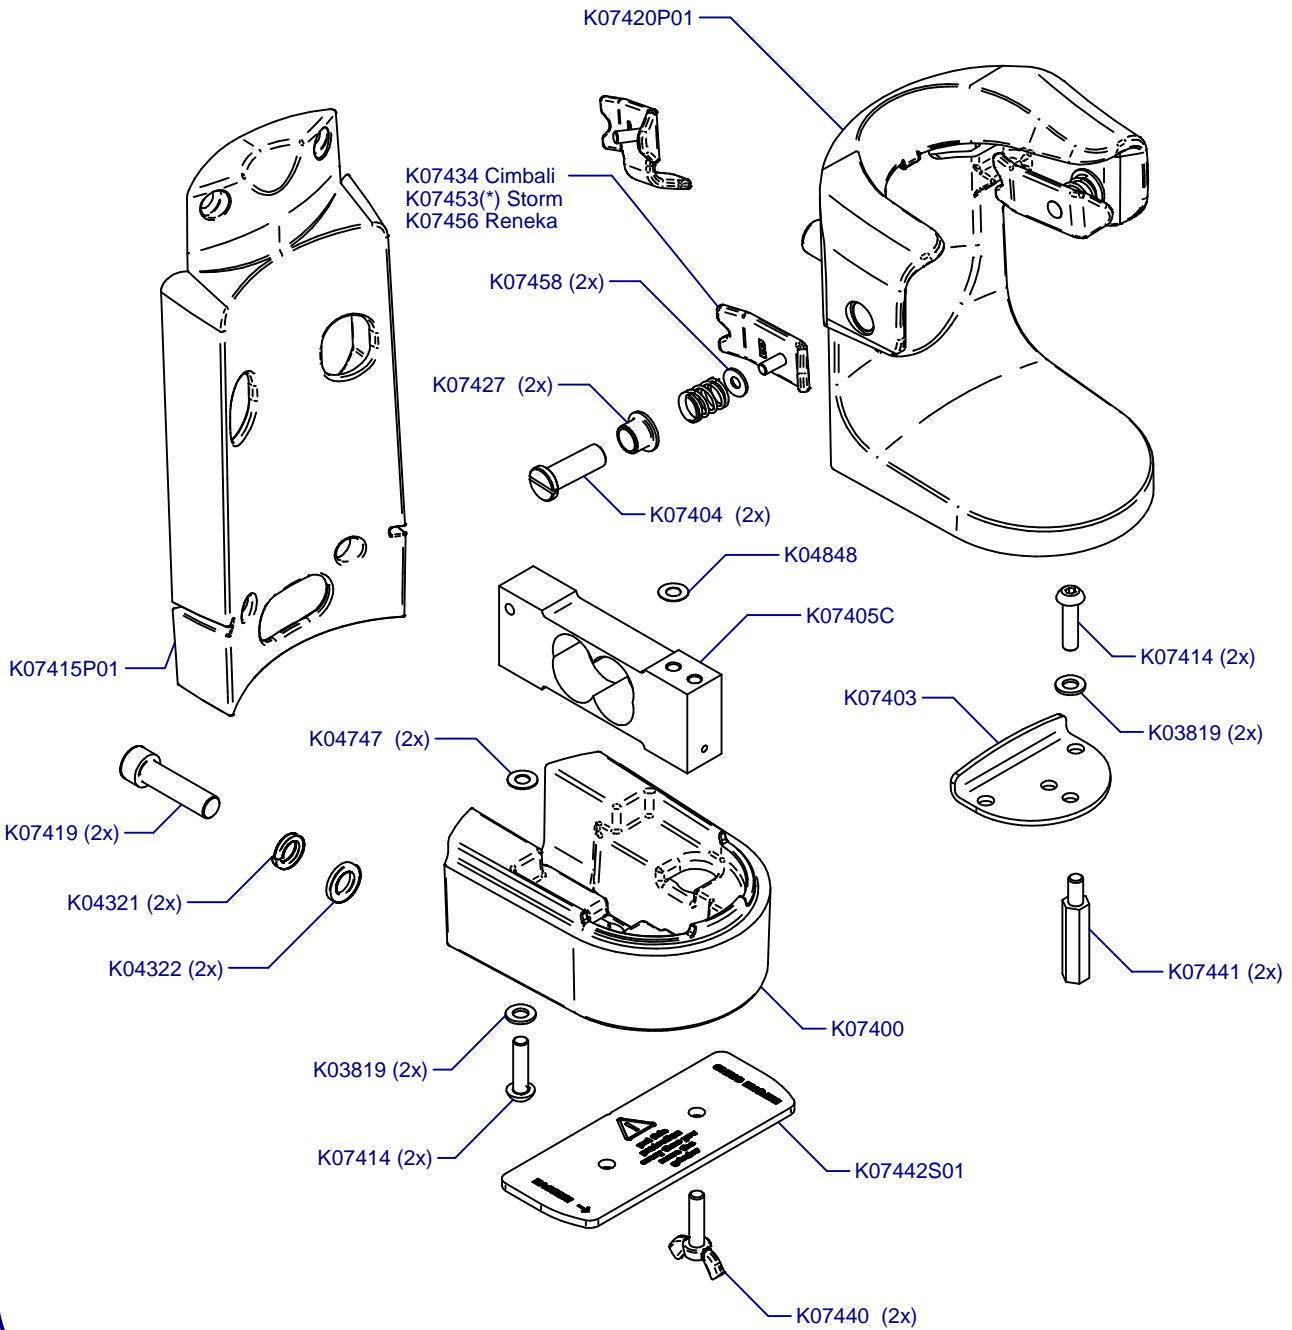

- C06592V03 1-2 50Hz PKE**
- C06593V03 1-2 60Hz PKE**
- C06590V03 1-2-3 50Hz PKE**
- C06591V03 1-2-3 60Hz PKE**
- C06721V03 50Hz Scale PKE**
- C06722V03 60Hz Scale PKE**

K06529 Con Leds/With Led  
K06534 Con Balanza/With Scale

**C06625 Kit Leds**  
*Sin Balanza / Without Scale*

**Molienda / Grind**

**Placa Base / Mother Board**

**Sis. Paralel / Parallel Sys.**

**Balanza / Scale**

(\*) Porta Filters with Diagonal Fixing

**C07434**