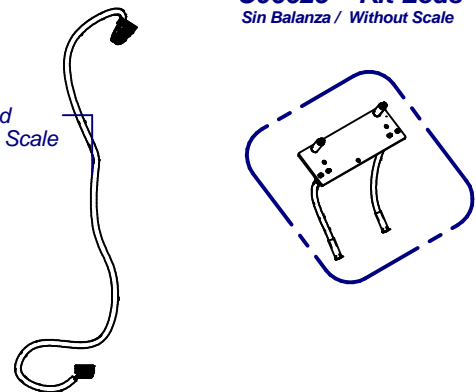

C06625 Kit Leds
Sin Balanza / Without Scale