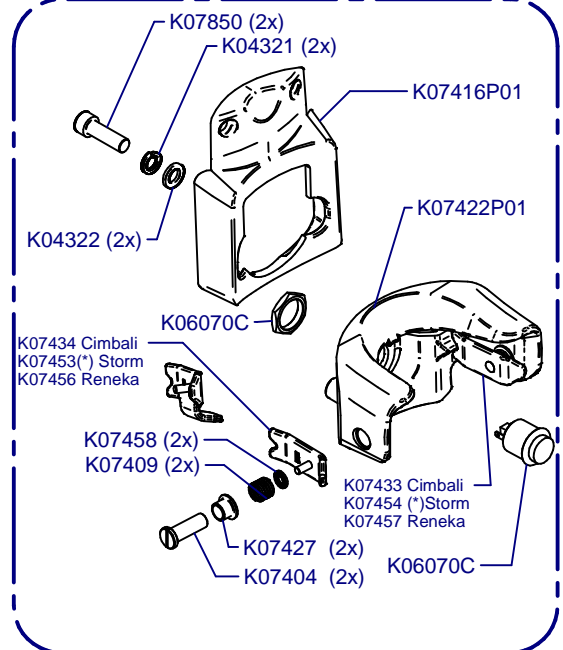

**Tolva Café / Coffee Hopper**  
**K01358**

**Horquilla / Fork**

**C06250 Standar**  
**C06250C Marzocco**

**C06550 Standar**

**K06552C Marzocco**

**Horquilla / Fork**  
**C07433**

**Portafilter Detector**

**Cover / Cover**

- C06592V03 1-2 50Hz PKE**
- C06593V03 1-2 60Hz PKE**
- C06590V03 1-2-3 50Hz PKE**
- C06591V03 1-2-3 60Hz PKE**
- C06721V03 50Hz Scale PKE**
- C06722V03 60Hz Scale PKE**

K06529 Con Leds/With Led  
K06534 Con Balanza/With Scale

**C06625 Kit Leds**  
*Sin Balanza / Without Scale*

**Molienda / Grind**

**Placa Base / Mother Board**

**Sis. Paralel / Parallel Sys.**

**Balanza / Scale**

(\*) Porta Filters with Diagonal Fixing

**C07434**