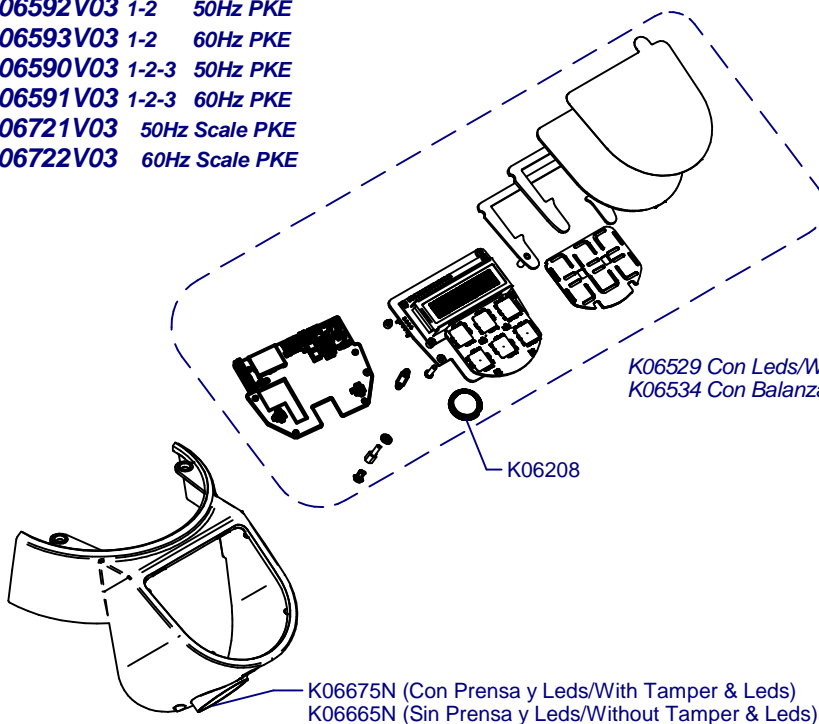

**Tolva Café / Coffee Hopper**  
**K01358**

**Horquilla / Fork**

**C06250 Standar**  
**C06250C Marzocco**

**C06550 Standar**

**K06552C Marzocco**

**Horquilla / Fork**  
**C07433**

**Portafilter Detector**

**Cover / Cover**

- C06592V03 1-2 50Hz PKE**
- C06593V03 1-2 60Hz PKE**
- C06590V03 1-2-3 50Hz PKE**
- C06591V03 1-2-3 60Hz PKE**
- C06721V03 50Hz Scale PKE**
- C06722V03 60Hz Scale PKE**

K06529 Con Leds/With Led  
K06534 Con Balanza/With Scale

**C06625 Kit Leds**  
*Sin Balanza / Without Scale*

**Molienda / Grind**

**Placa Base / Mother Board**

**Sis. Paralel / Parallel Sys.**

**Balanza / Scale**

(\*) Porta Filters with Diagonal Fixing

**C07434**