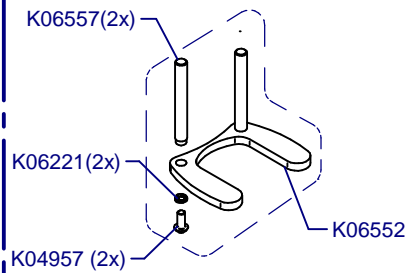

**Tolva Café / Coffee Hopper**  
**K01358**

**Horquilla / Fork**

**C06250 Standar**  
**C06250C Marzocco**

**C06550 Standar**

**K06552C Marzocco**

**Horquilla / Fork**  
**C07433**

**Portafilter Detector**

**Cover / Cover**

- C06592V03 1-2 50Hz PKE**
- C06593V03 1-2 60Hz PKE**
- C06590V03 1-2-3 50Hz PKE**
- C06591V03 1-2-3 60Hz PKE**
- C06721V03 50Hz Scale PKE**
- C06722V03 60Hz Scale PKE**

K06529 Con Leds/With Led  
K06534 Con Balanza/With Scale

**C06625 Kit Leds**  
*Sin Balanza / Without Scale*

**Molienda / Grind**

**Placa Base / Mother Board**

**Sis. Paralel / Parallel Sys.**

**Balanza / Scale**

(\*) Porta Filters with Diagonal Fixing

**C07434**