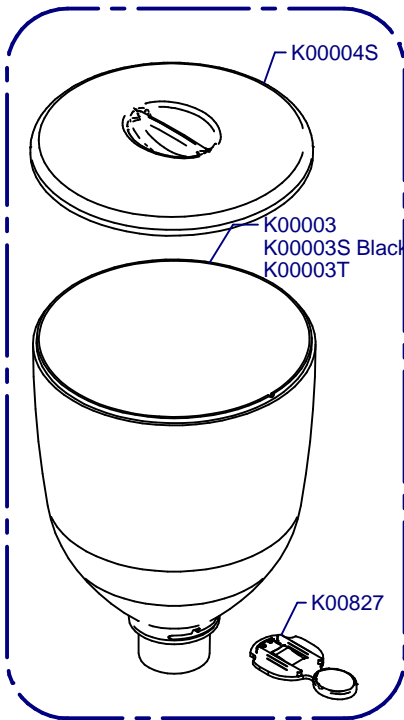

**Tolva Café / Coffee Hopper**  
**K01358**

**Horquilla / Fork**

**C06250 Standar**  
**C06250C Marzocco**

**C06550 Standar**

**K06552C Marzocco**

**Horquilla / Fork**  
**C07433**

**Portafilter Detector**

**Cover / Cover**

- C06592V03 1-2 50Hz PKE**
- C06593V03 1-2 60Hz PKE**
- C06590V03 1-2-3 50Hz PKE**
- C06591V03 1-2-3 60Hz PKE**
- C06721V03 50Hz Scale PKE**
- C06722V03 60Hz Scale PKE**

K06529 Con Leds/With Led  
K06534 Con Balanza/With Scale