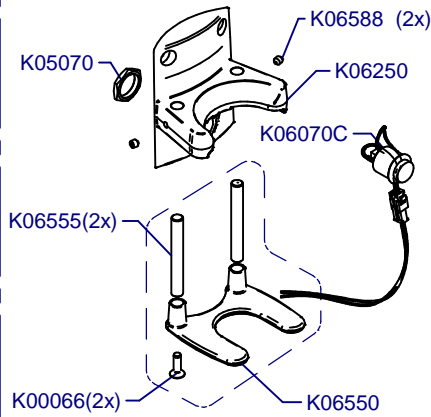

**Tolva Café / Coffee Hopper**  
**K01358**

**Horquilla / Fork**

**C06250 Standar**  
**C06250C Marzocco**

**C06550 Standar**

**K06552C Marzocco**

**Horquilla / Fork**  
**C07433**

**Portafilter Detector**

**Cover / Cover**

- C06592V03 1-2 50Hz PKE**
- C06593V03 1-2 60Hz PKE**
- C06590V03 1-2-3 50Hz PKE**
- C06591V03 1-2-3 60Hz PKE**
- C06721V03 50Hz Scale PKE**
- C06722V03 60Hz Scale PKE**

K06529 Con Leds/With Led  
K06534 Con Balanza/With Scale

**C06625 Kit Leds**  
*Sin Balanza / Without Scale*

**Molienda / Grind**

**Placa Base / Mother Board**

**Sis. Paralel / Parallel Sys.**

**Balanza / Scale**

(\*) Porta Filters with Diagonal Fixing

**C07434**