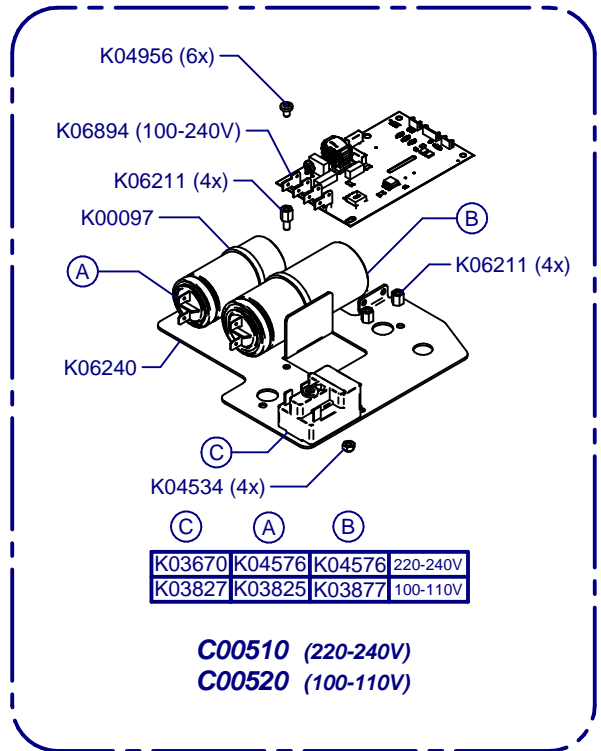

- C06592V03 1-2 50Hz PKE**
- C06593V03 1-2 60Hz PKE**
- C06590V03 1-2-3 50Hz PKE**
- C06591V03 1-2-3 60Hz PKE**
- C06721V03 50Hz Scale PKE**
- C06722V03 60Hz Scale PKE**

K06529 Con Leds/With Led  
K06534 Con Balanza/With Scale

**C06625 Kit Leds**  
*Sin Balanza / Without Scale*

**Molienda / Grind**

**Placa Base / Mother Board**

**Sis. Paralel / Parallel Sys.**

**Balanza / Scale**

(\*) Porta Filters with Diagonal Fixing

**C07434**