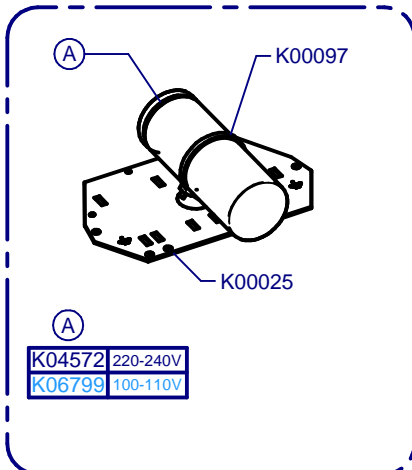

K8 Professional Barista

Updated 19/04/2022

Dosificador Aluminio/ Aluminium Doser

Tolva Café / Coffee Hopper

Tolva Café 275gr / Coffee Hopper 275gr

Paro Automático / Auto Stop

Sis. Paralel / Parallel Sys.

Sis. Punto a Punto / Stepped Sys. Sis. Micro / Micro Sys.

Placa Base / Mother Board

Molienda / Grind