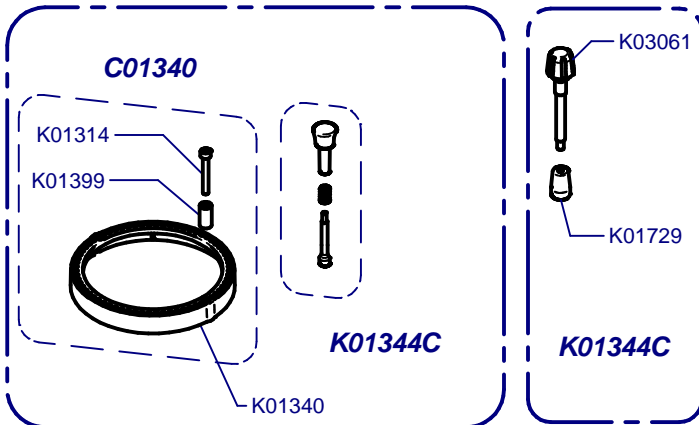

K8 Professional Barista

Updated 19/04/2022

Dosificador Aluminio/ Aluminium Doser

Tolva Café / Coffee Hopper

Tolva Café 275gr / Coffee Hopper 275gr

Paro Automático / Auto Stop

Sis. Paralel / Parallel Sys.

Sis. Punto a Punto / Stepped Sys. Sis. Micro / Micro Sys.

Placa Base / Mother Board

Molienda / Grind