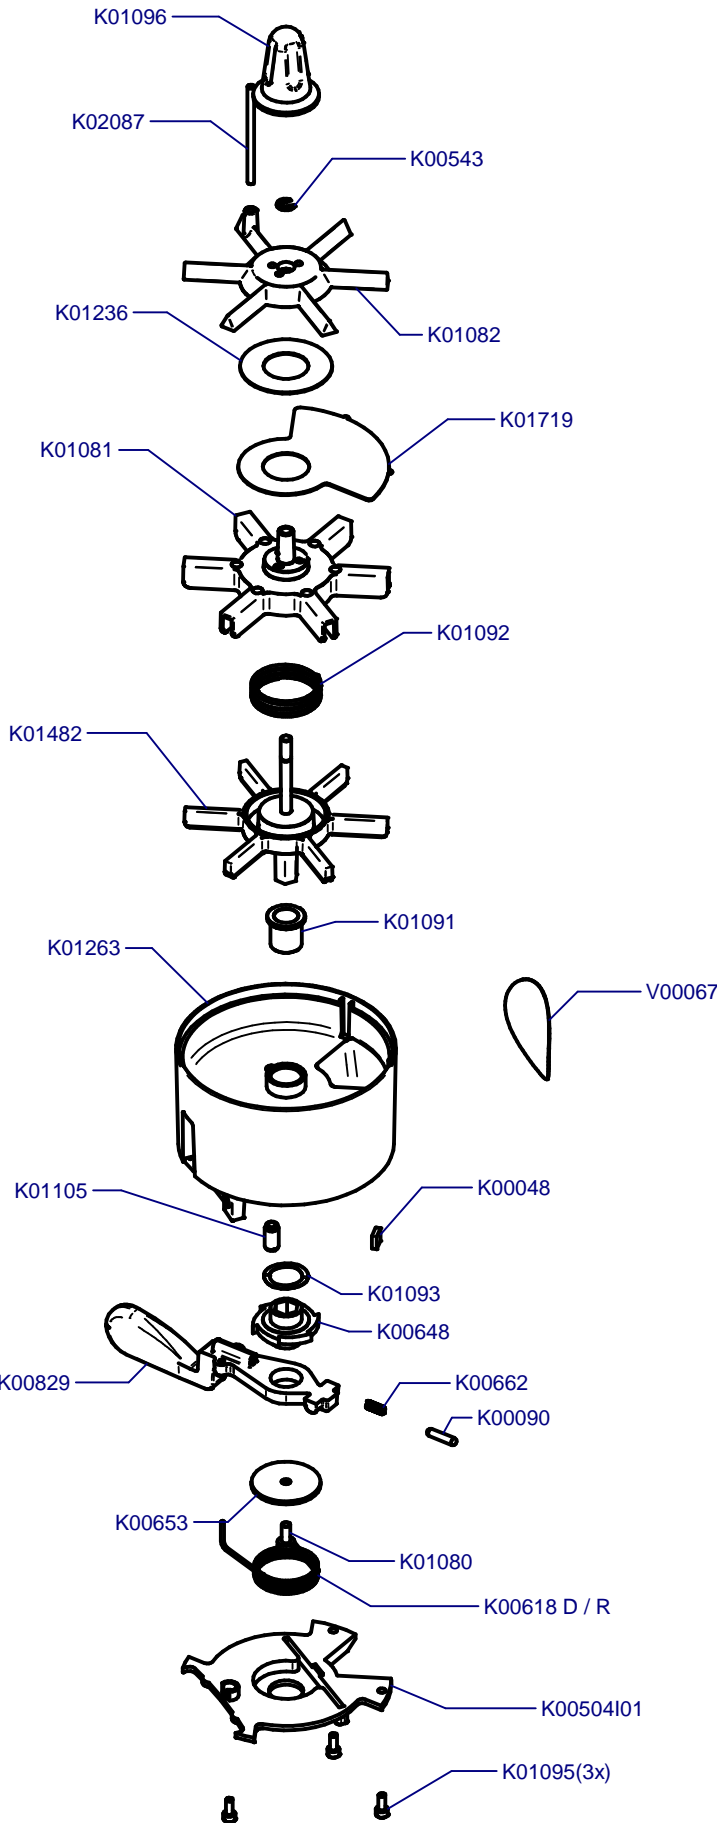

K8 Professional Barista

Updated 19/04/2022

Dosificador Aluminio/ Aluminium Doser

Tolva Café / Coffee Hopper

Tolva Café 275gr / Coffee Hopper 275gr

Paro Automático / Auto Stop

Sis. Paralel / Parallel Sys.

Sis. Punto a Punto / Stepped Sys. Sis. Micro / Micro Sys.

Placa Base / Mother Board

Molienda / Grind