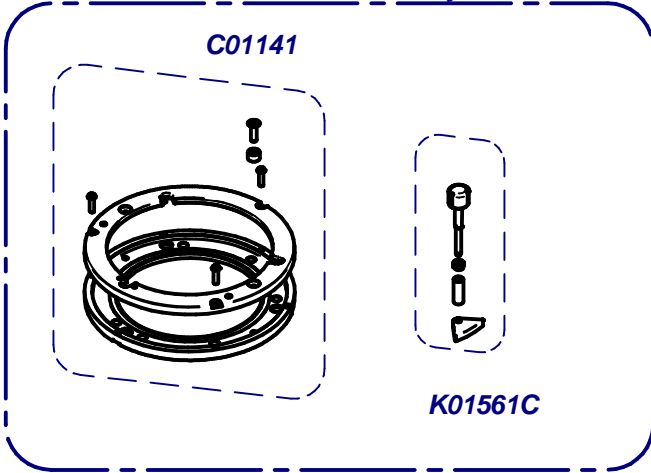

K8 Professional Barista

Updated 19/04/2022

Dosificador Aluminio/ Aluminium Doser

Tolva Café / Coffee Hopper

Tolva Café 275gr / Coffee Hopper 275gr

Paro Automático / Auto Stop

Sis. Paralel / Parallel Sys.

Sis. Punto a Punto / Stepped Sys. Sis. Micro / Micro Sys.

Placa Base / Mother Board

Molienda / Grind