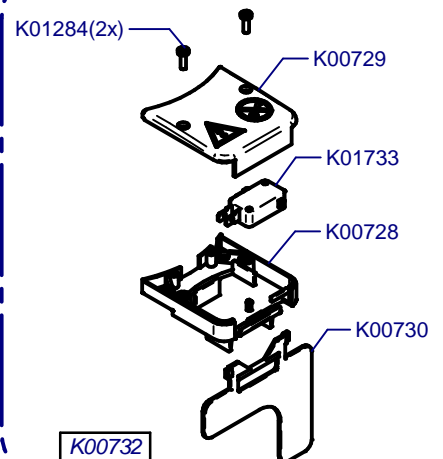

K8 Professional Barista

Updated 19/04/2022

Dosificador Aluminio/ Aluminium Doser

Tolva Café / Coffee Hopper

Tolva Café 275gr / Coffee Hopper 275gr

Paro Automático / Auto Stop

Sis. Paralel / Parallel Sys.

Sis. Punto a Punto / Stepped Sys. Sis. Micro / Micro Sys.

Placa Base / Mother Board

Molienda / Grind