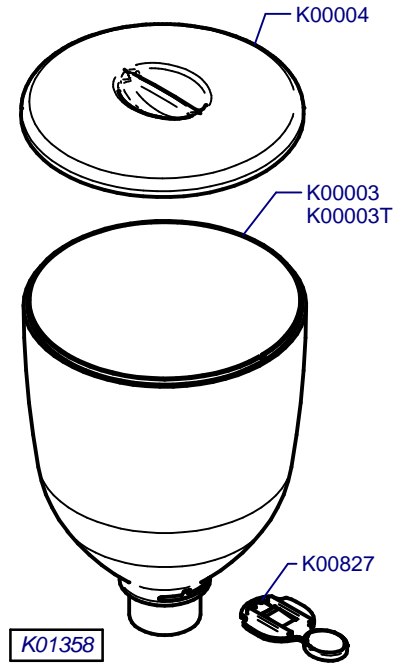

K8 Professional Barista

Updated 19/04/2022

Dosificador Aluminio/ Aluminium Doser

Tolva Café / Coffee Hopper

Tolva Café 275gr / Coffee Hopper 275gr

Paro Automático / Auto Stop

Sis. Paralel / Parallel Sys.

Sis. Punto a Punto / Stepped Sys. Sis. Micro / Micro Sys.

Placa Base / Mother Board

Molienda / Grind