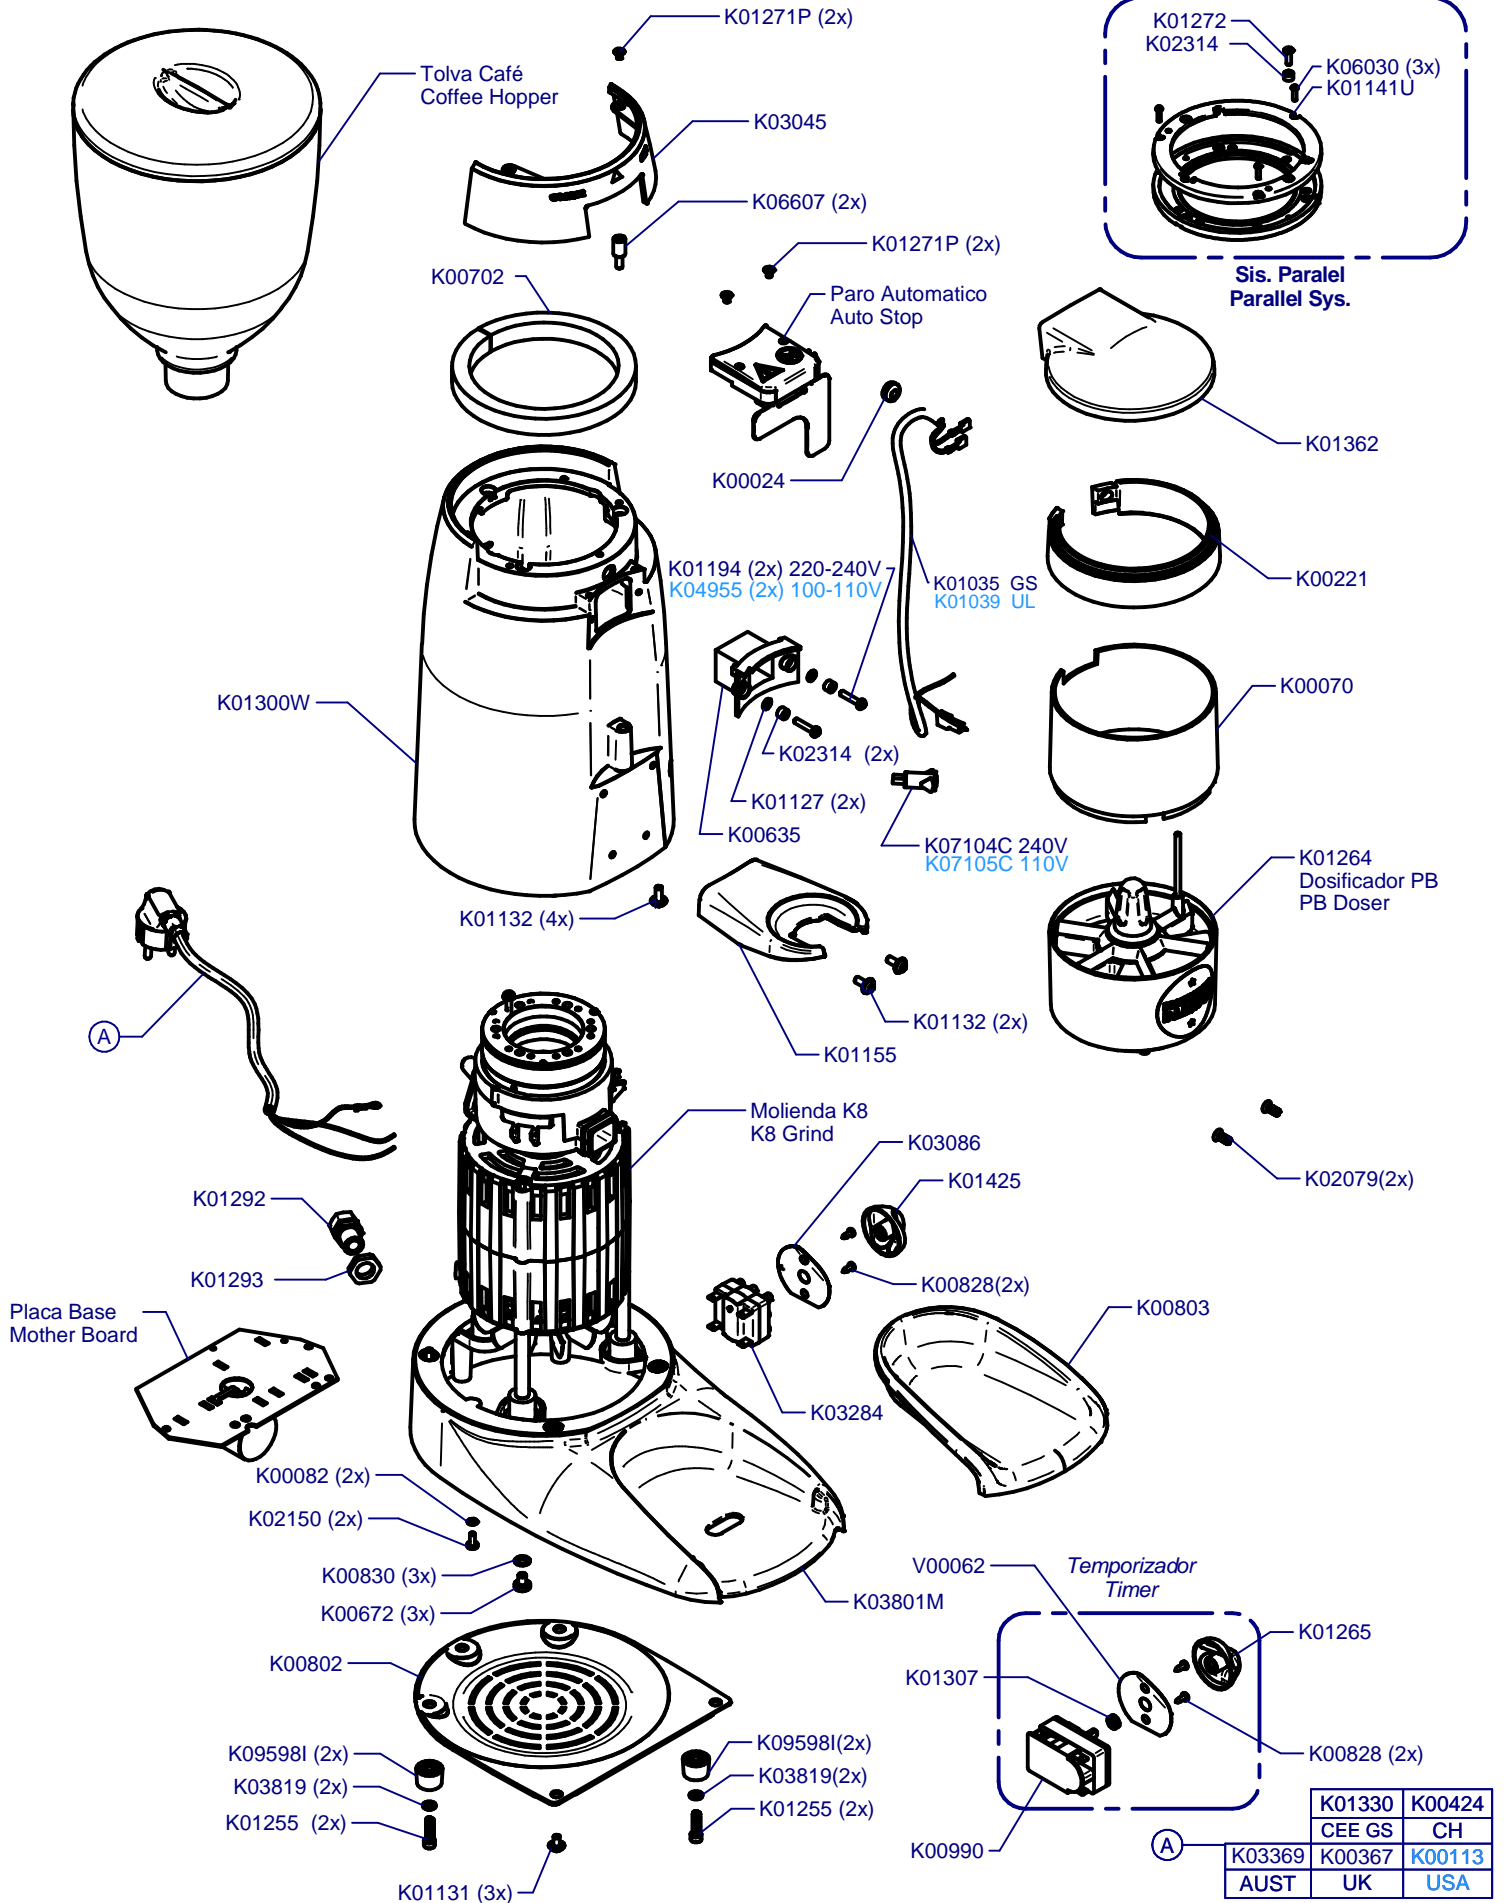

K8 Professional Barista

Updated 19/04/2022

Dosificador Aluminio/ Aluminium Doser

Tolva Café / Coffee Hopper

Tolva Café 275gr / Coffee Hopper 275gr

Paro Automático / Auto Stop

Sis. Paralel / Parallel Sys.

Sis. Punto a Punto / Stepped Sys. Sis. Micro / Micro Sys.

Placa Base / Mother Board

Molienda / Grind