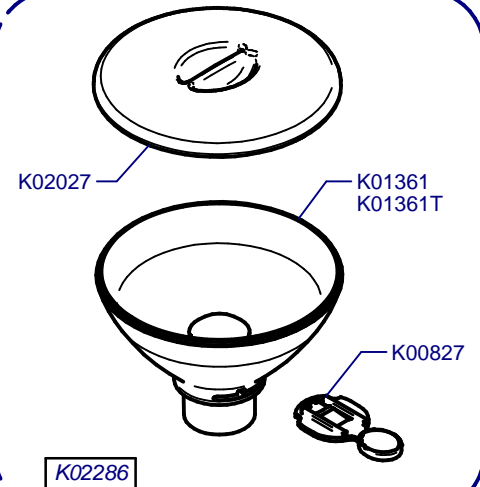

K8 Professional Barista

Updated 19/04/2022

Dosificador Aluminio/ Aluminium Doser

Tolva Café / Coffee Hopper

Tolva Café 275gr / Coffee Hopper 275gr

Paro Automático / Auto Stop

Sis. Paralel / Parallel Sys.

Sis. Punto a Punto / Stepped Sys. Sis. Micro / Micro Sys.

Placa Base / Mother Board

Molienda / Grind