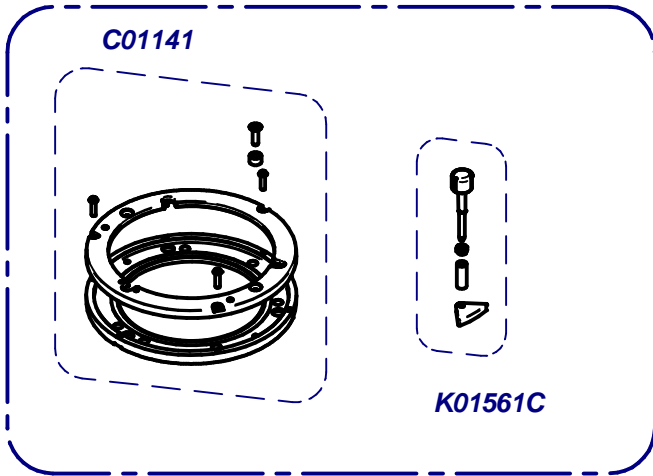

Tolva Café 275gr / Coffee Hopper 275gr

Paro Automático / Auto Stop

K8 Silenzio Traditional

Updated 19/04/2022

Sis. Paralel / Parallel Sys.

Sis. Punto a Punto / Stepped Sys. Sis. Micro / Micro Sys.

Placa Base / Mother Board