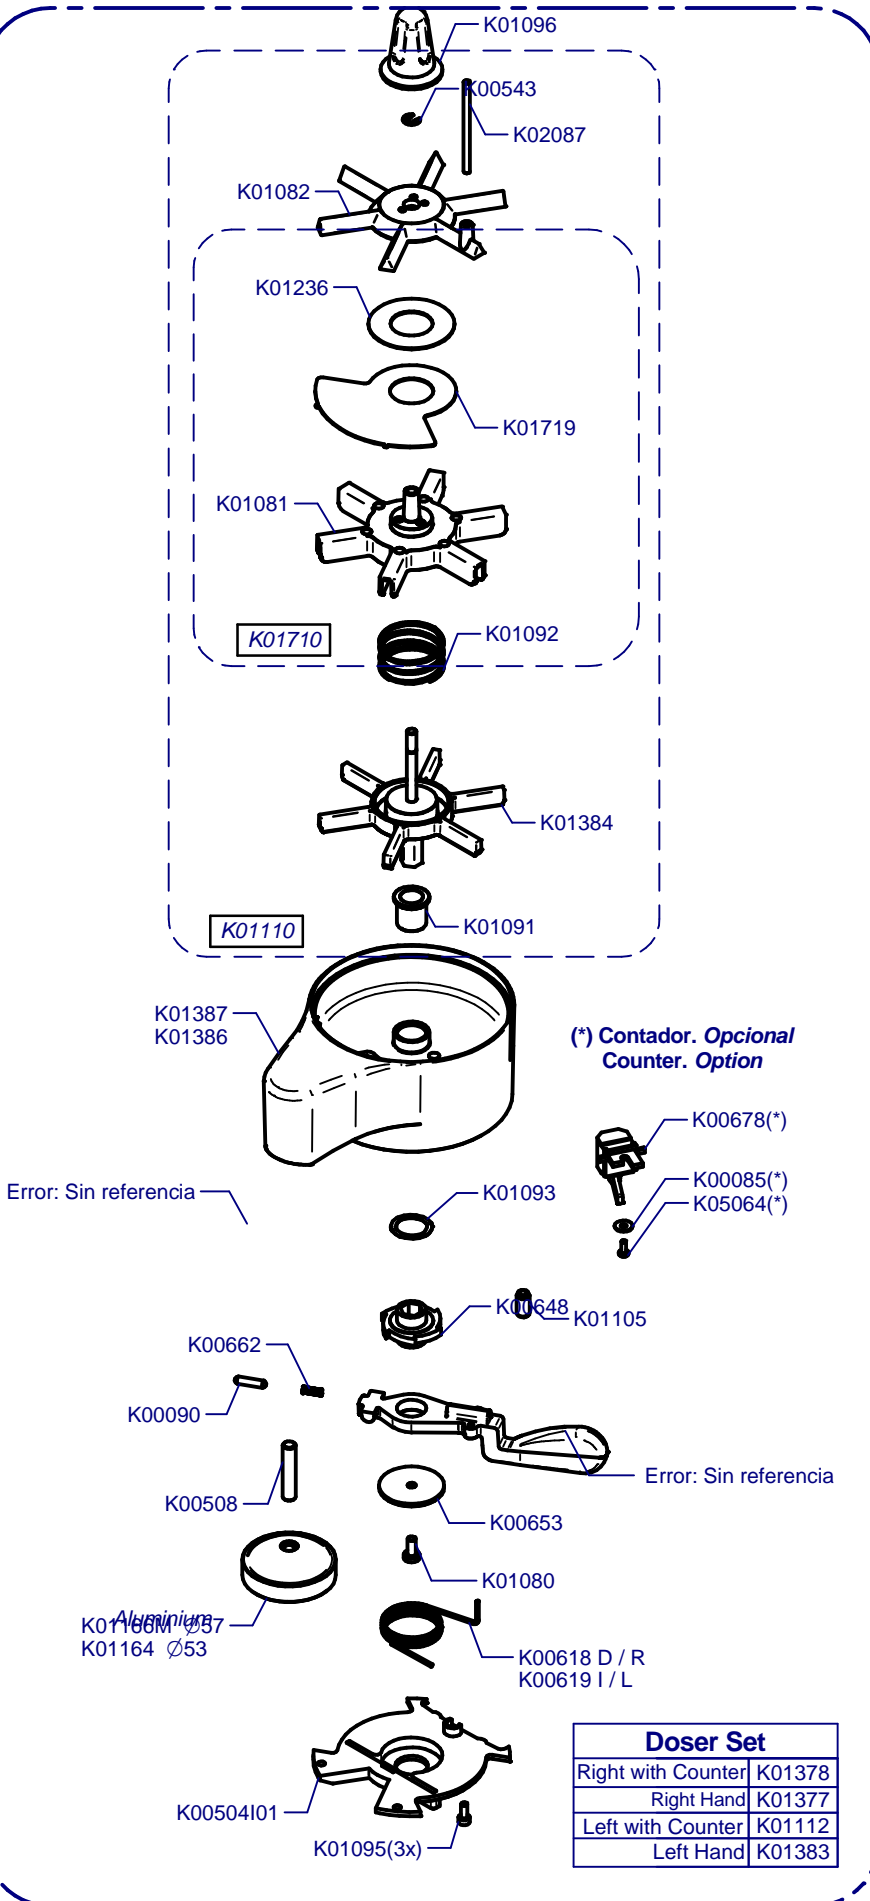

K8 Silenzio Traditional

Updated 19/04/2022

K01330	K00424
CEE GS	CH
K03369	K00367
AUST	UK
	K00113
	USA

K8 Silenzio Traditional

Updated 19/04/2022

Dosificador Aluminio / Aluminium Doser

Tolva Café / Coffee Hopper

Tolva Café 275gr / Coffee Hopper 275gr

Paro Automático / Auto Stop

K8 Silenzio Traditional

Updated 19/04/2022

Sis. Paralel / Parallel Sys.

Sis. Punto a Punto / Stepped Sys. Sis. Micro / Micro Sys.

Placa Base / Mother Board

Molienda / Grind