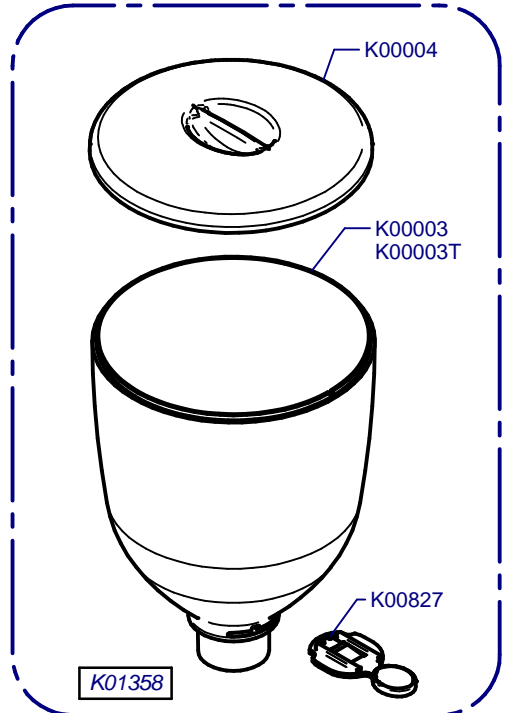

K8 Silenzio Traditional

Updated 19/04/2022

K01330	K00424
CEE GS	CH
K03369	K00367
AUST	UK
	K00113
	USA

K8 Silenzio Traditional

Updated 19/04/2022

Dosificador Aluminio / Aluminium Doser

Tolva Café / Coffee Hopper

Tolva Café 275gr / Coffee Hopper 275gr

Paro Automático / Auto Stop

K8 Silenzio Traditional

Updated 19/04/2022

Sis. Paralel / Parallel Sys.

Sis. Punto a Punto / Stepped Sys. Sis. Micro / Micro Sys.

Placa Base / Mother Board