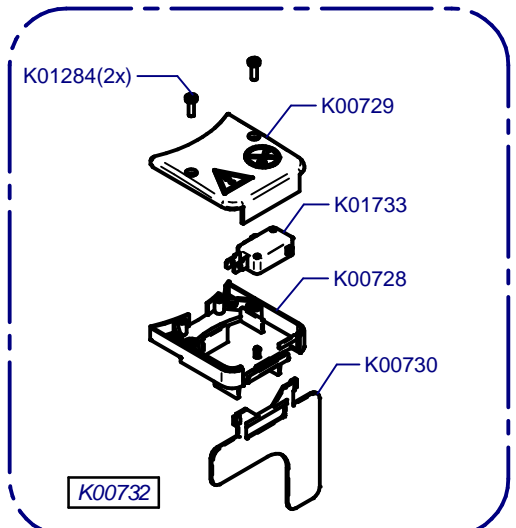

K8 Silenzio Traditional

Updated 19/04/2022

K01330	K00424
CEE GS	CH
K03369	K00367
AUST	UK
	K00113
	USA

K8 Silenzio Traditional

Updated 19/04/2022

Dosificador Aluminio / Aluminium Doser

Tolva Café / Coffee Hopper

Tolva Café 275gr / Coffee Hopper 275gr

Paro Automático / Auto Stop

K8 Silenzio Traditional

Updated 19/04/2022

Sis. Paralel / Parallel Sys.

Sis. Punto a Punto / Stepped Sys. Sis. Micro / Micro Sys.

Placa Base / Mother Board