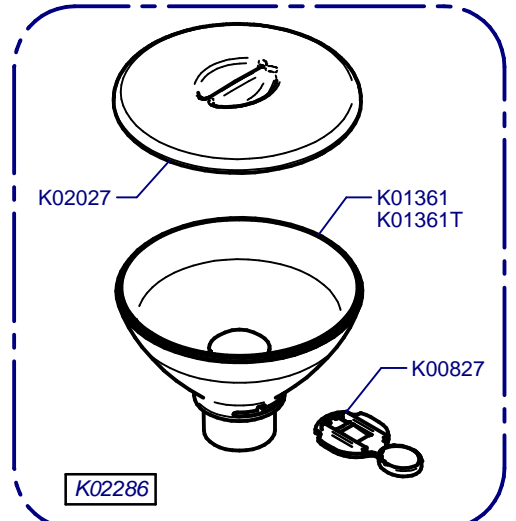

K8 Silenzio Traditional

Updated 19/04/2022

K01330	K00424
CEE GS	CH
K03369	K00367
AUST	UK
	K00113
	USA

K8 Silenzio Traditional

Updated 19/04/2022

Dosificador Aluminio / Aluminium Doser

Tolva Café / Coffee Hopper

Tolva Café 275gr / Coffee Hopper 275gr

Paro Automático / Auto Stop

K8 Silenzio Traditional

Updated 19/04/2022

Sis. Paralel / Parallel Sys.

Sis. Punto a Punto / Stepped Sys. Sis. Micro / Micro Sys.

Placa Base / Mother Board