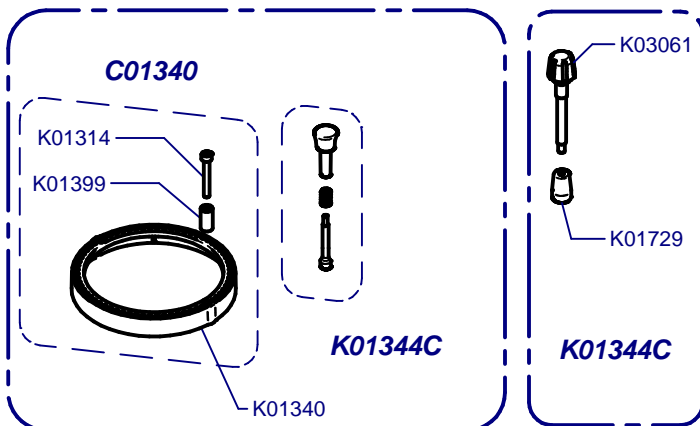

Tolva Café 275gr / Coffee Hopper 275gr

Paro Automático / Auto Stop

K8 Silenzio Traditional

Updated 19/04/2022

Sis. Paralel / Parallel Sys.

Sis. Punto a Punto / Stepped Sys. Sis. Micro / Micro Sys.

Placa Base / Mother Board