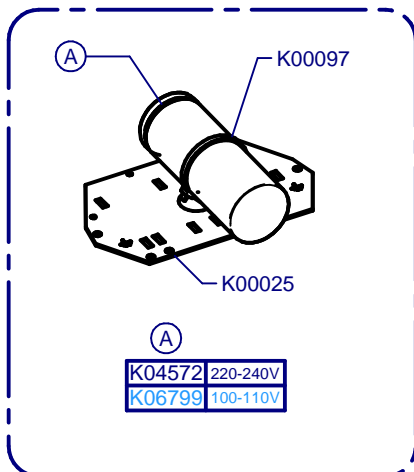

Tolva Café 275gr / Coffee Hopper 275gr

Paro Automático / Auto Stop

K8 Silenzio Traditional

Updated 19/04/2022

Sis. Paralel / Parallel Sys.

Sis. Punto a Punto / Stepped Sys. Sis. Micro / Micro Sys.

Placa Base / Mother Board