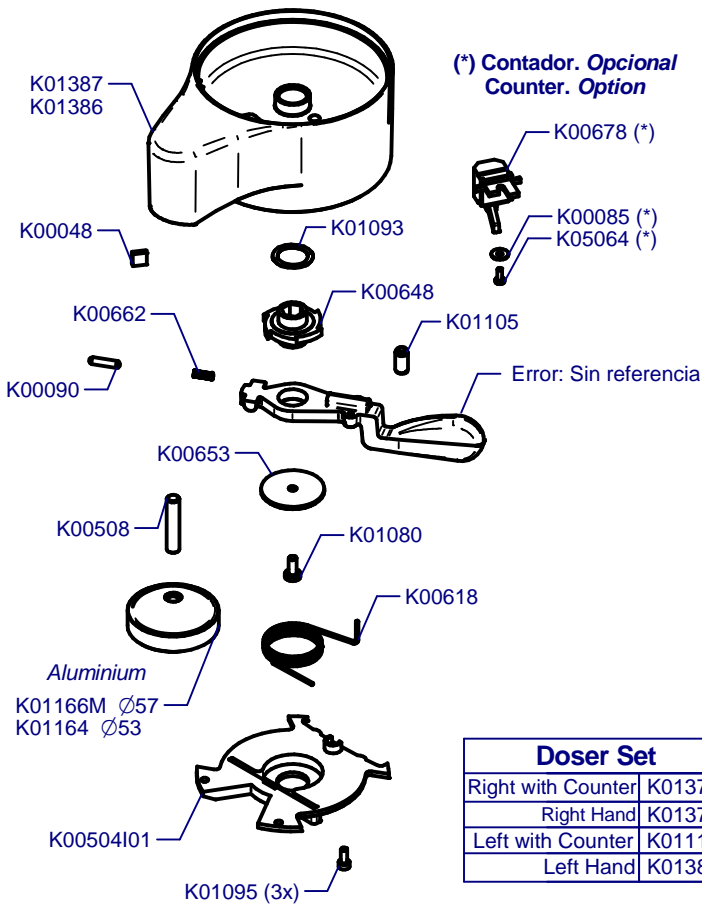

K6 Silenzio Traditional

Updated 19/04/2022

K6 Silenzio Traditional

Updated 19/04/2022

Dosificador Aluminio/ Aluminium Doser

(*) **Contador. Opcional**
Counter. Option

Aluminium
K01166M Ø57
K01164 Ø53

Doser Set	
Right with Counter	K01378
Right Hand	K01377
Left with Counter	K01112
Left Hand	K01383

Tolva Café / Coffee Hopper

Tolva Café 275gr / Coffee Hopper 275gr

Paro Automático / Auto Stop

K6 Silenzio Traditional

Updated 19/04/2022

K01559C

Sis. Paralel
Parallel Sys.

Sis. Micrometric
Micrometric Sys.

K01344C

(*) **Sis. Punto a Punto**
Stepped Sys.

100-110V 50-60Hz

Molienda / Grind