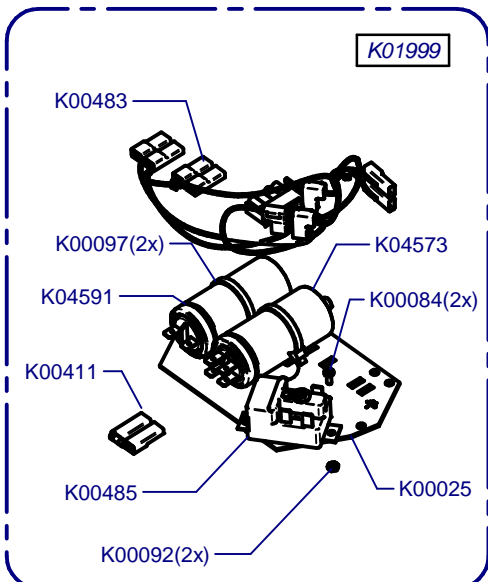

K6 Silenzio Traditional

Updated 19/04/2022

K6 Silenzio Traditional

Updated 19/04/2022

Dosificador Aluminio/ Aluminium Doser

(*) **Contador. Opcional**
Counter. Option

Aluminium
K01166M Ø57
K01164 Ø53

Doser Set	
Right with Counter	K01378
Right Hand	K01377
Left with Counter	K01112
Left Hand	K01383

Tolva Café / Coffee Hopper

Tolva Café 275gr / Coffee Hopper 275gr

Paro Automático / Auto Stop

K6 Silenzio Traditional

Updated 19/04/2022

K01559C

Sis. Paralel
Parallel Sys.

Sis. Micrometric
Micrometric Sys.

K01344C

(*) **Sis. Punto a Punto**
Stepped Sys.

100-110V 50-60Hz

Molienda / Grind