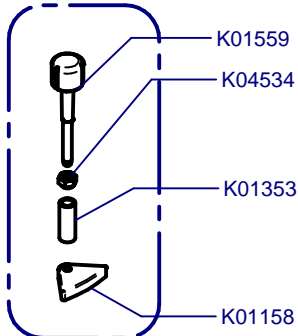

K6 Silenzio Traditional

Updated 19/04/2022

K6 Silenzio Traditional

Updated 19/04/2022

Dosificador Aluminio/ Aluminium Doser

(*) **Contador. Opcional**
Counter. Option

Aluminium
K01166M Ø57
K01164 Ø53

Doser Set	
Right with Counter	K01378
Right Hand	K01377
Left with Counter	K01112
Left Hand	K01383

Tolva Café / Coffee Hopper

Tolva Café 275gr / Coffee Hopper 275gr

Paro Automático / Auto Stop

K6 Silenzio Traditional

Updated 19/04/2022

K01559C

Sis. Paralel
Parallel Sys.

Sis. Micrometric
Micrometric Sys.

K01344C

(*) **Sis. Punto a Punto**
Stepped Sys.

100-110V 50-60Hz

Molienda / Grind