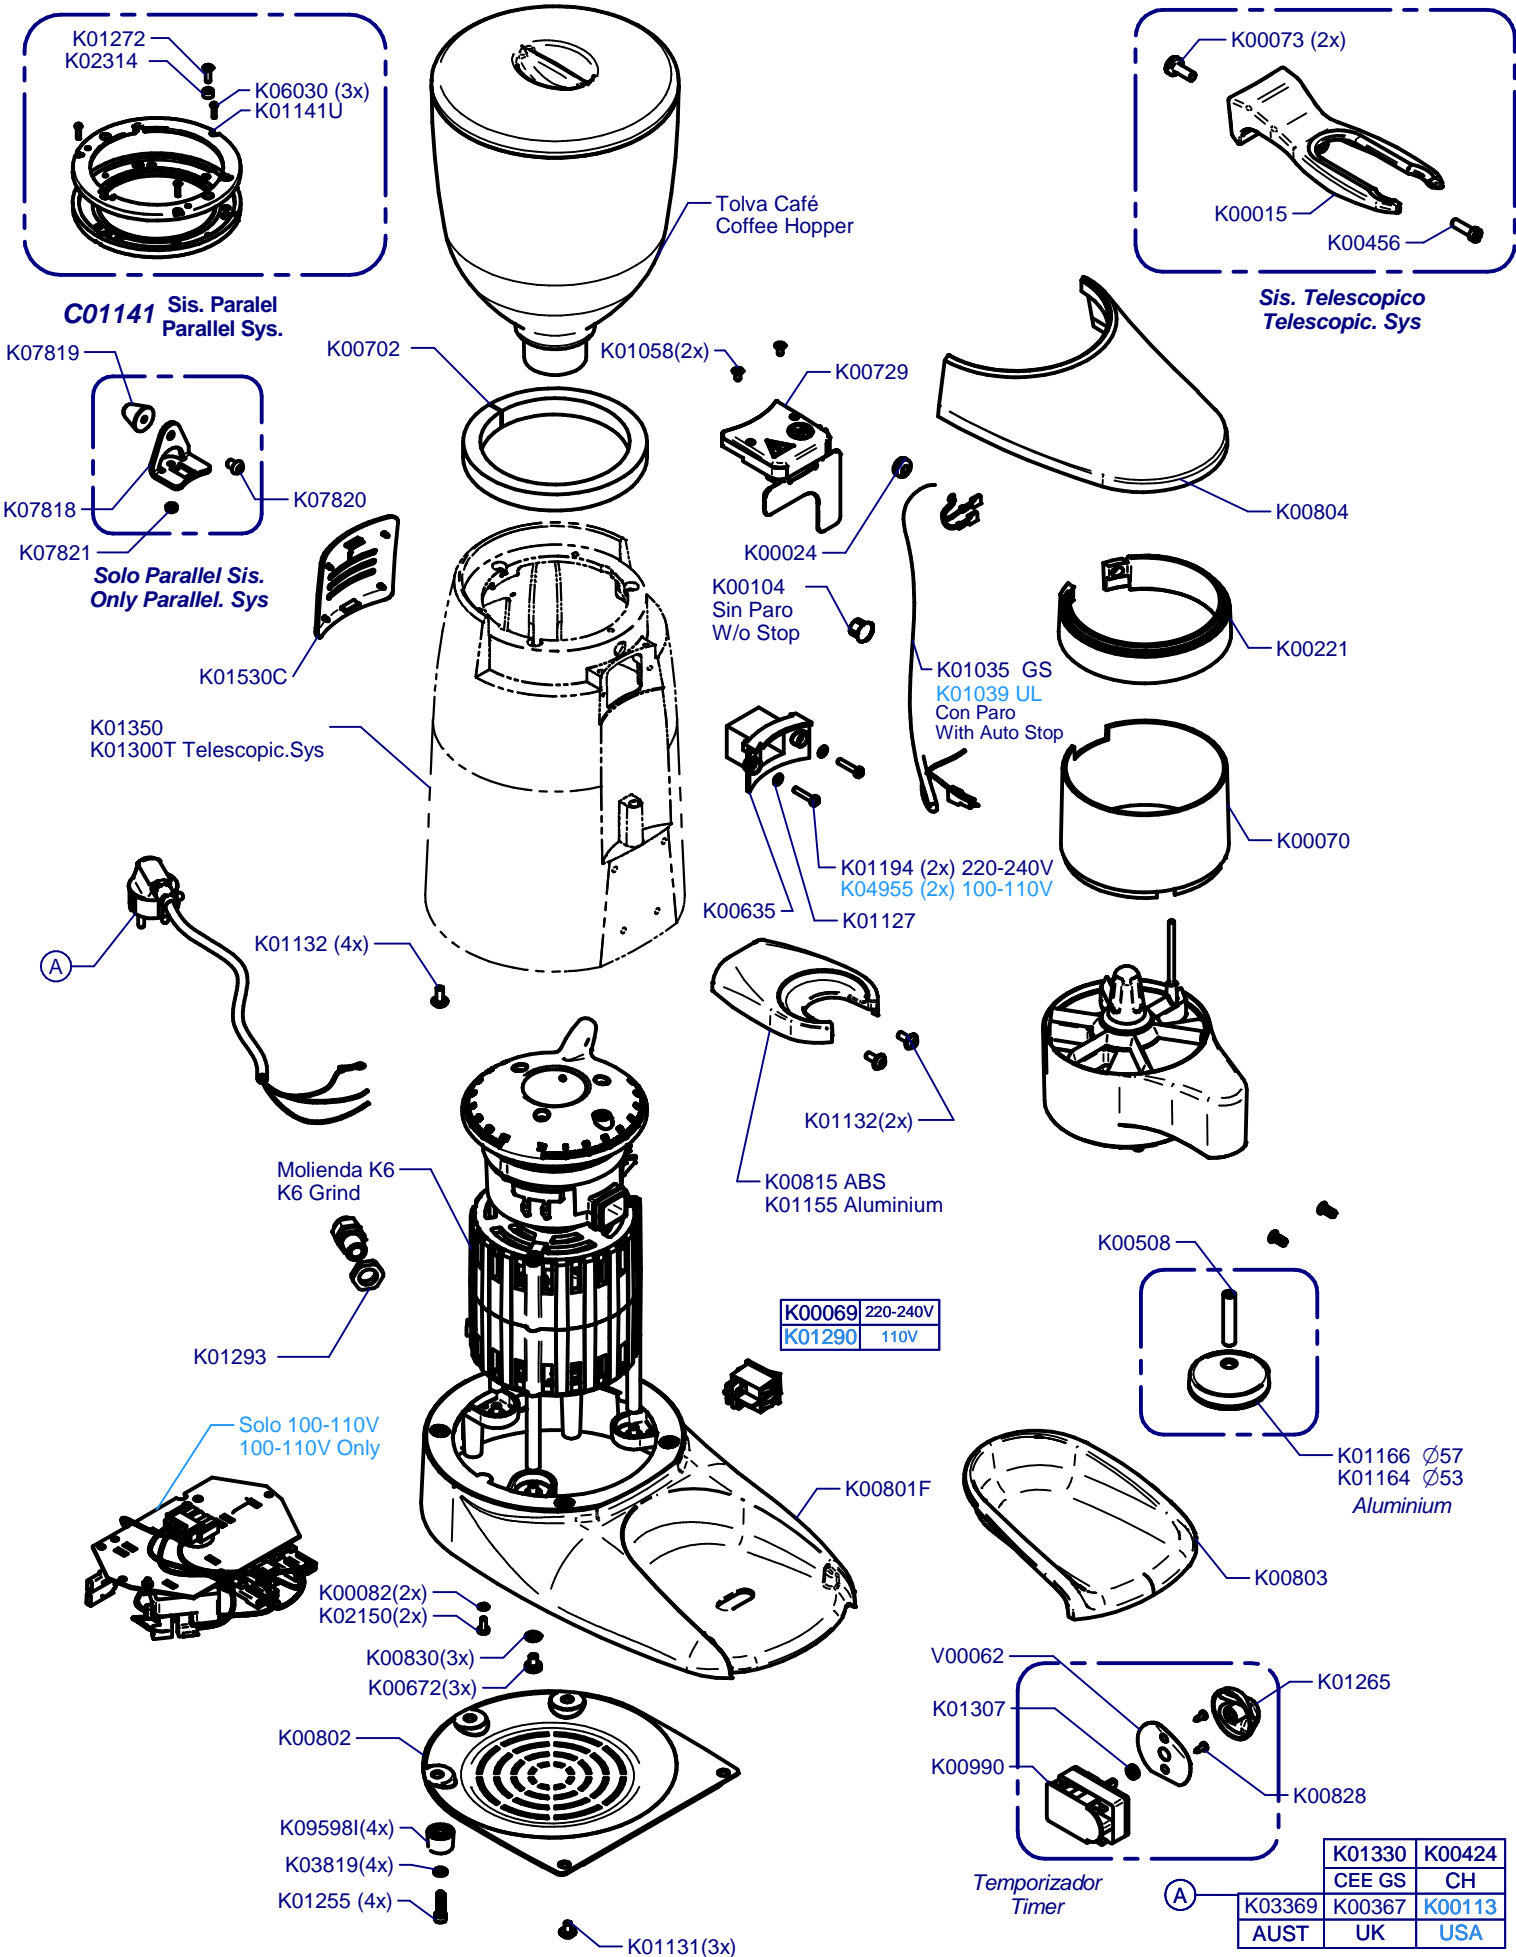

K6 Silenzio Traditional

Updated 19/04/2022

K6 Silenzio Traditional

Updated 19/04/2022

Dosificador Aluminio/ Aluminium Doser

(*) **Contador. Opcional**
Counter. Option

Aluminium
K01166M Ø57
K01164 Ø53

Doser Set	
Right with Counter	K01378
Right Hand	K01377
Left with Counter	K01112
Left Hand	K01383

Tolva Café / Coffee Hopper

Tolva Café 275gr / Coffee Hopper 275gr

Paro Automático / Auto Stop

K6 Silenzio Traditional

Updated 19/04/2022

K01559C

Sis. Paralel
Parallel Sys.

Sis. Micrometric
Micrometric Sys.

K01344C

(*) **Sis. Punto a Punto**
Stepped Sys.

100-110V 50-60Hz

Molienda / Grind