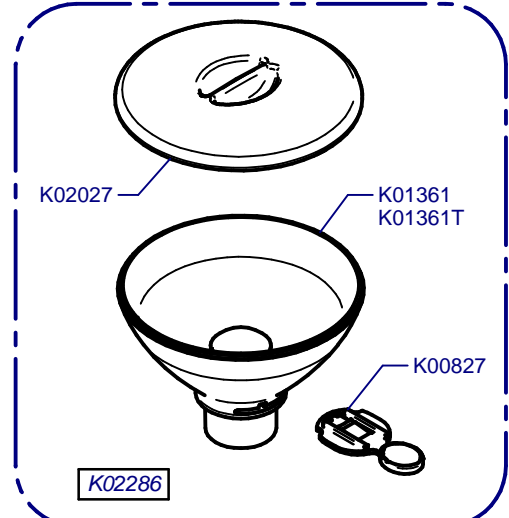

K6 Silenzio Traditional

Updated 19/04/2022

K6 Silenzio Traditional

Updated 19/04/2022

Dosificador Aluminio/ Aluminium Doser

(*) **Contador. Opcional**
Counter. Option

Aluminium
K01166M Ø57
K01164 Ø53

Doser Set	
Right with Counter	K01378
Right Hand	K01377
Left with Counter	K01112
Left Hand	K01383

Tolva Café / Coffee Hopper

Tolva Café 275gr / Coffee Hopper 275gr

Paro Automático / Auto Stop

K6 Silenzio Traditional

Updated 19/04/2022

K01559C

Sis. Paralel
Parallel Sys.

Sis. Micrometric
Micrometric Sys.

K01344C

(*) **Sis. Punto a Punto**
Stepped Sys.

100-110V 50-60Hz

Molienda / Grind