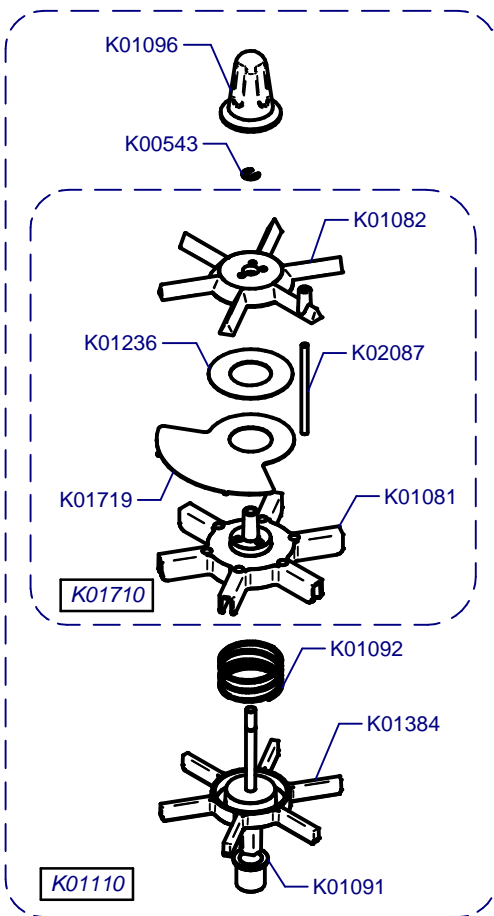

K6 Silenzio Traditional

Updated 19/04/2022

K6 Silenzio Traditional

Updated 19/04/2022

Dosificador Aluminio/ Aluminium Doser

(*) **Contador. Opcional**
Counter. Option

Aluminium
K01166M Ø57
K01164 Ø53

Doser Set	
Right with Counter	K01378
Right Hand	K01377
Left with Counter	K01112
Left Hand	K01383

Tolva Café / Coffee Hopper

Tolva Café 275gr / Coffee Hopper 275gr

Paro Automático / Auto Stop

K6 Silenzio Traditional

Updated 19/04/2022

K01559C

Sis. Paralel
Parallel Sys.

Sis. Micrometric
Micrometric Sys.

K01344C

(*) **Sis. Punto a Punto**
Stepped Sys.

100-110V 50-60Hz

Molienda / Grind