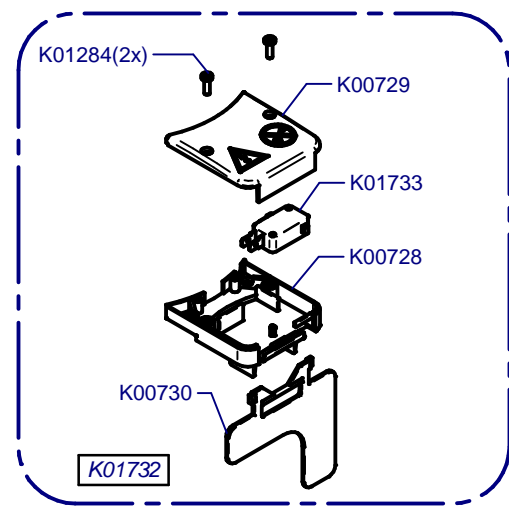

K6 Silenzio Traditional

Updated 19/04/2022

K6 Silenzio Traditional

Updated 19/04/2022

Dosificador Aluminio/ Aluminium Doser

(*) **Contador. Opcional**
Counter. Option

Aluminium
K01166M Ø57
K01164 Ø53

Doser Set	
Right with Counter	K01378
Right Hand	K01377
Left with Counter	K01112
Left Hand	K01383

Tolva Café / Coffee Hopper

Tolva Café 275gr / Coffee Hopper 275gr

Paro Automático / Auto Stop

K6 Silenzio Traditional

Updated 19/04/2022

K01559C

Sis. Paralel
Parallel Sys.

Sis. Micrometric
Micrometric Sys.

K01344C

(*) **Sis. Punto a Punto**
Stepped Sys.

100-110V 50-60Hz

Molienda / Grind