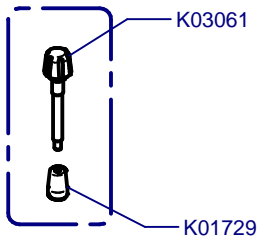

K6 Silenzio Traditional

Updated 19/04/2022

K6 Silenzio Traditional

Updated 19/04/2022

Dosificador Aluminio/ Aluminium Doser

(*) **Contador. Opcional**
Counter. Option

Aluminium
K01166M Ø57
K01164 Ø53

Doser Set	
Right with Counter	K01378
Right Hand	K01377
Left with Counter	K01112
Left Hand	K01383

Tolva Café / Coffee Hopper

Tolva Café 275gr / Coffee Hopper 275gr

Paro Automático / Auto Stop

K6 Silenzio Traditional

Updated 19/04/2022

K01559C

Sis. Paralel
Parallel Sys.

Sis. Micrometric
Micrometric Sys.

K01344C

(*) **Sis. Punto a Punto**
Stepped Sys.

100-110V 50-60Hz

Molienda / Grind