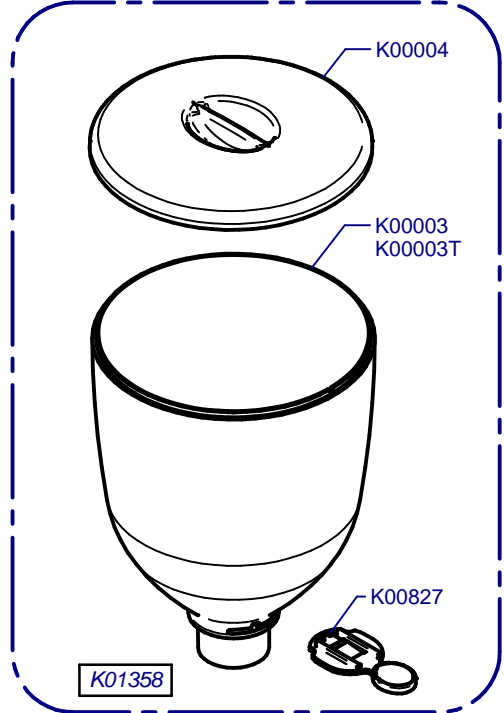

K6 Silenzio Traditional

Updated 19/04/2022

K6 Silenzio Traditional

Updated 19/04/2022

Dosificador Aluminio/ Aluminium Doser

(*) **Contador. Opcional**
Counter. Option

Aluminium
K01166M Ø57
K01164 Ø53

Doser Set	
Right with Counter	K01378
Right Hand	K01377
Left with Counter	K01112
Left Hand	K01383

Tolva Café / Coffee Hopper

Tolva Café 275gr / Coffee Hopper 275gr

Paro Automático / Auto Stop

K6 Silenzio Traditional

Updated 19/04/2022

K01559C

Sis. Paralel
Parallel Sys.

Sis. Micrometric
Micrometric Sys.

K01344C

(*) **Sis. Punto a Punto**
Stepped Sys.

100-110V 50-60Hz

Molienda / Grind