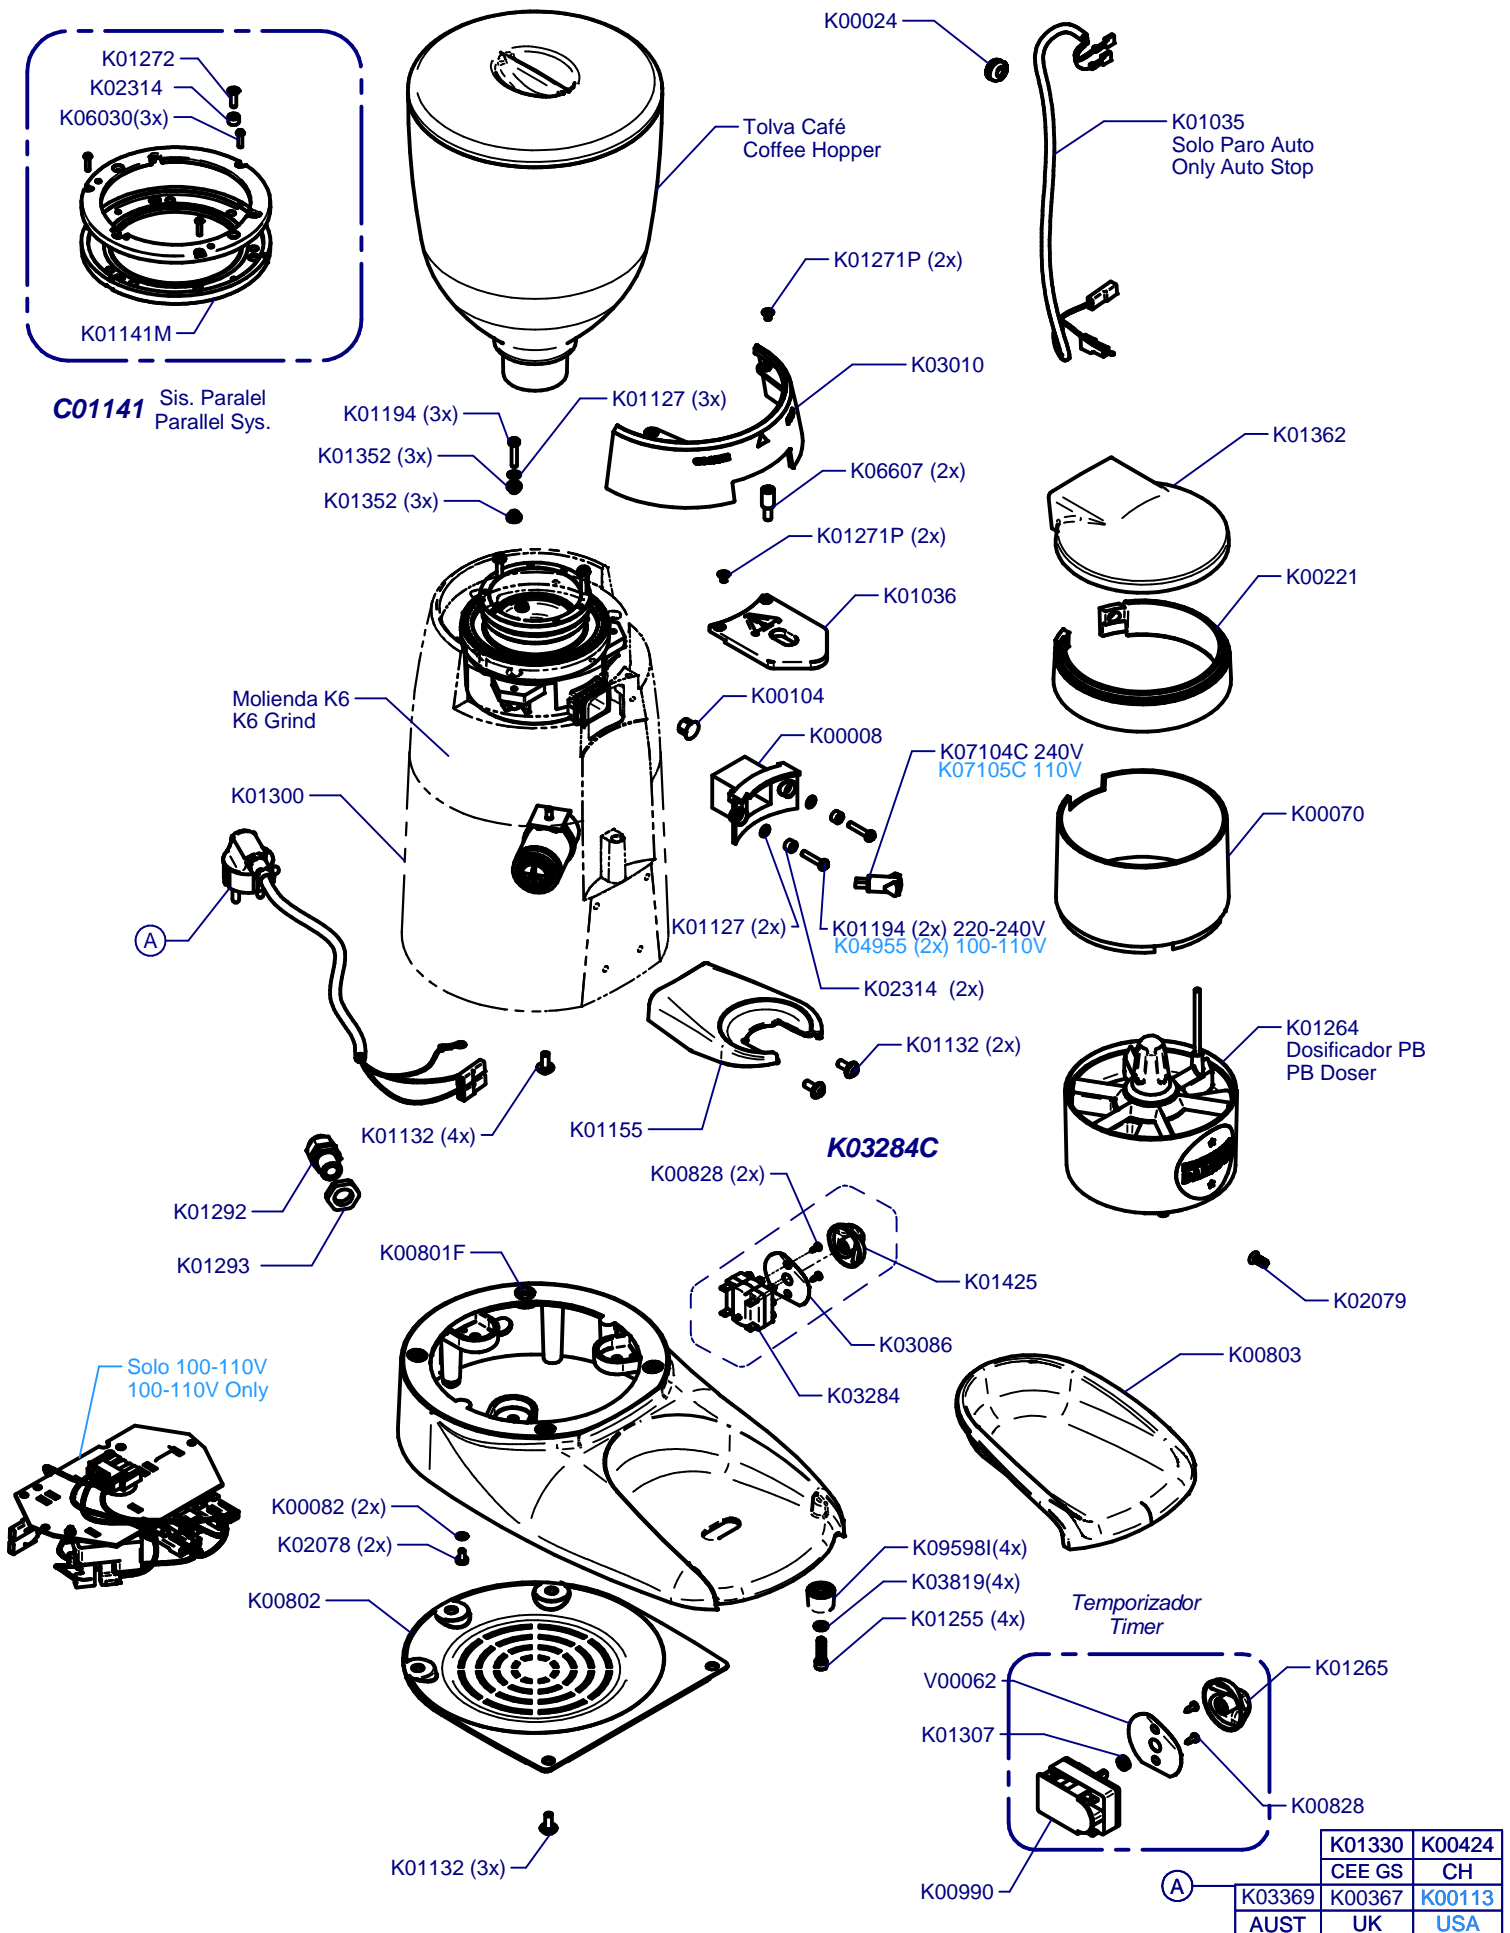

K6 Professional Barista

Updated 13/04/2022

Dosificador Aluminio/ Aluminium Doser

Tolva Café / Coffee Hopper

Tolva Café 275gr / Coffee Hopper 275gr

Paro Automático / Auto Stop

K6 Professional Barista

Updated 13/04/2022

K01559C

**Sis. Paralel
Parallel Sys.**

**Sis. Micrometric
Micrometric Sys.**

K01344C

**(*) Sis. Punto a Punto
Stepped Sys.**

100-110V 50-60Hz

Molienda / Grind