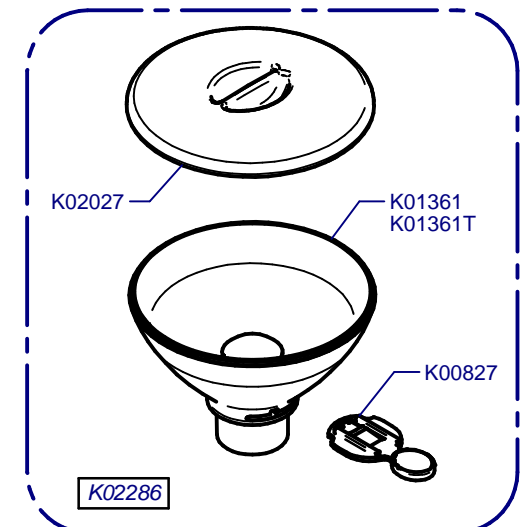

K6 Professional Barista

Updated 13/04/2022

Dosificador Aluminio/ Aluminium Doser

Tolva Café / Coffee Hopper

Tolva Café 275gr / Coffee Hopper 275gr

Paro Automático / Auto Stop

K6 Professional Barista

Updated 13/04/2022

K01559C

**Sis. Paralel
Parallel Sys.**

**Sis. Micrometric
Micrometric Sys.**

K01344C

**(*) Sis. Punto a Punto
Stepped Sys.**

100-110V 50-60Hz

Molienda / Grind