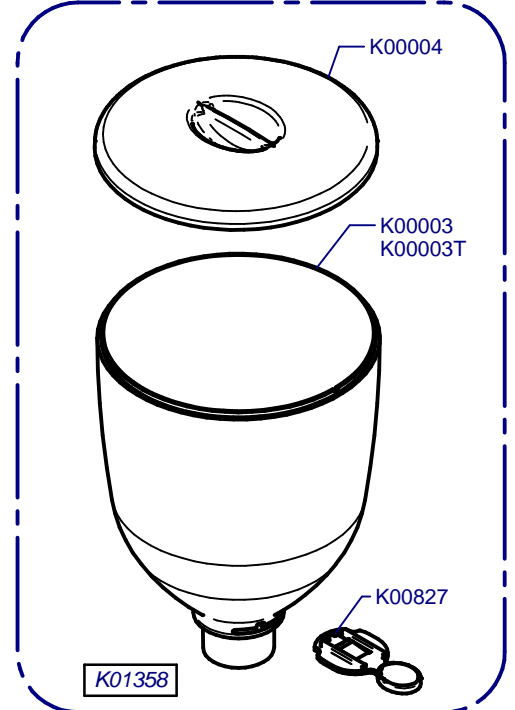

K6 Professional Barista

Updated 13/04/2022

Dosificador Aluminio/ Aluminium Doser

Tolva Café / Coffee Hopper

Tolva Café 275gr / Coffee Hopper 275gr

Paro Automático / Auto Stop

K6 Professional Barista

Updated 13/04/2022

K01559C

**Sis. Paralel
Parallel Sys.**

**Sis. Micrometric
Micrometric Sys.**

K01344C

**(*) Sis. Punto a Punto
Stepped Sys.**

100-110V 50-60Hz

Molienda / Grind