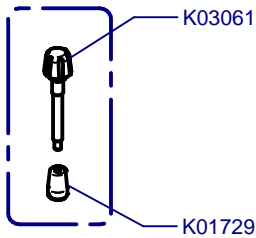

K6 Professional Barista

Updated 13/04/2022

Dosificador Aluminio/ Aluminium Doser

Tolva Café / Coffee Hopper

Tolva Café 275gr / Coffee Hopper 275gr

Paro Automático / Auto Stop

K6 Professional Barista

Updated 13/04/2022

K01559C

**Sis. Paralel
Parallel Sys.**

**Sis. Micrometric
Micrometric Sys.**

K01344C

**(*) Sis. Punto a Punto
Stepped Sys.**

100-110V 50-60Hz

Molienda / Grind