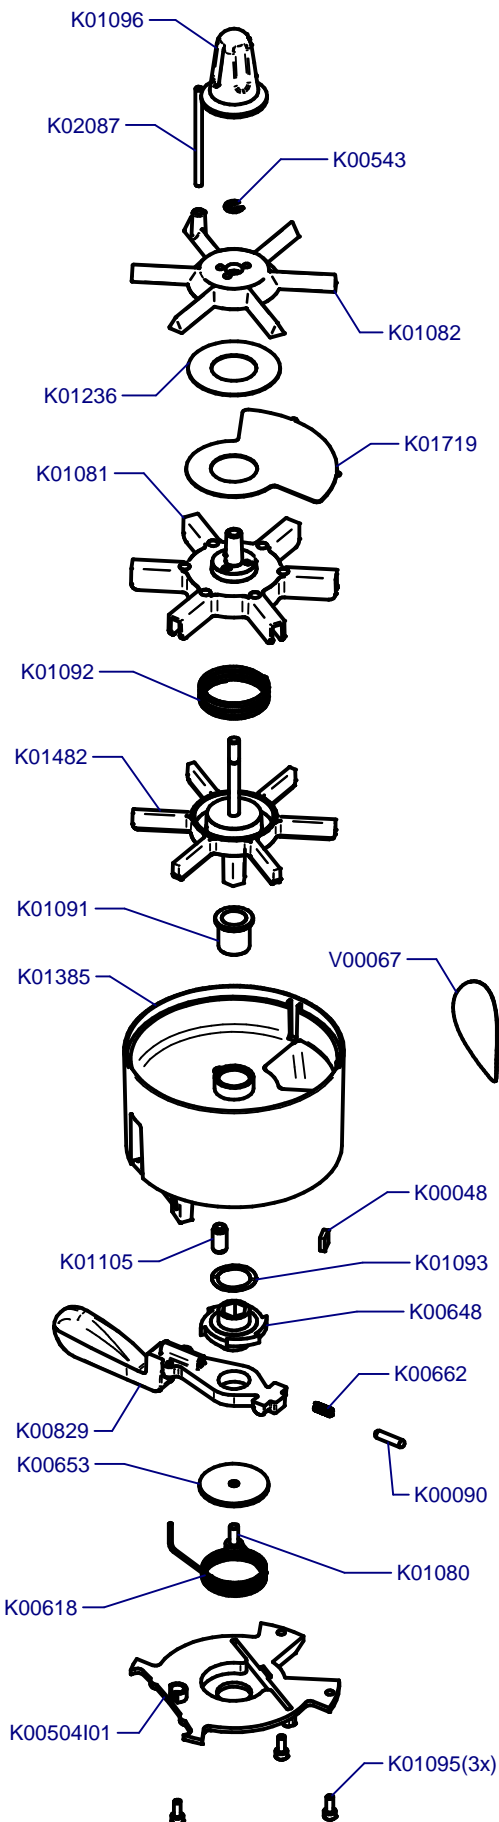

K6 Professional Barista

Updated 13/04/2022

Dosificador Aluminio/ Aluminium Doser

Tolva Café / Coffee Hopper

Tolva Café 275gr / Coffee Hopper 275gr

Paro Automático / Auto Stop

K6 Professional Barista

Updated 13/04/2022

K01559C

**Sis. Paralel
Parallel Sys.**

**Sis. Micrometric
Micrometric Sys.**

K01344C

**(*) Sis. Punto a Punto
Stepped Sys.**

100-110V 50-60Hz

Molienda / Grind