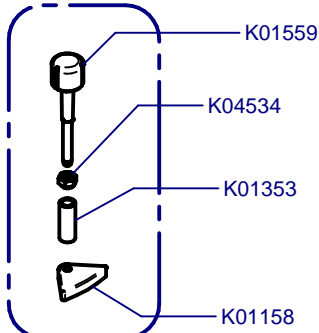

K6 Professional Barista

Updated 13/04/2022

Dosificador Aluminio/ Aluminium Doser

Tolva Café / Coffee Hopper

Tolva Café 275gr / Coffee Hopper 275gr

Paro Automático / Auto Stop

K6 Professional Barista

Updated 13/04/2022

K01559C

**Sis. Paralel
Parallel Sys.**

**Sis. Micrometric
Micrometric Sys.**

K01344C

**(*) Sis. Punto a Punto
Stepped Sys.**

100-110V 50-60Hz

Molienda / Grind