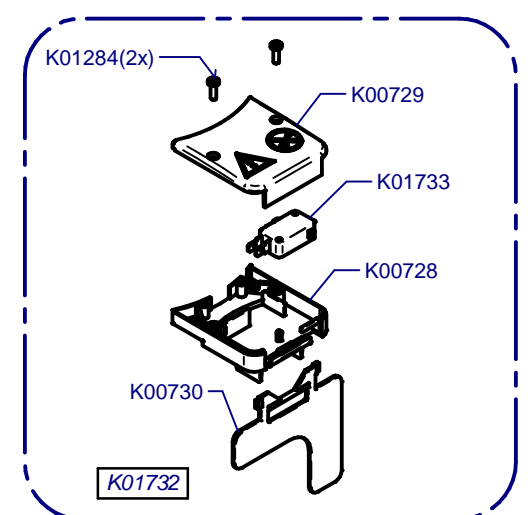

K6 Professional Barista

Updated 13/04/2022

Dosificador Aluminio/ Aluminium Doser

Tolva Café / Coffee Hopper

Tolva Café 275gr / Coffee Hopper 275gr

Paro Automático / Auto Stop

K6 Professional Barista

Updated 13/04/2022

K01559C

**Sis. Paralel
Parallel Sys.**

**Sis. Micrometric
Micrometric Sys.**

K01344C

**(*) Sis. Punto a Punto
Stepped Sys.**

100-110V 50-60Hz

Molienda / Grind