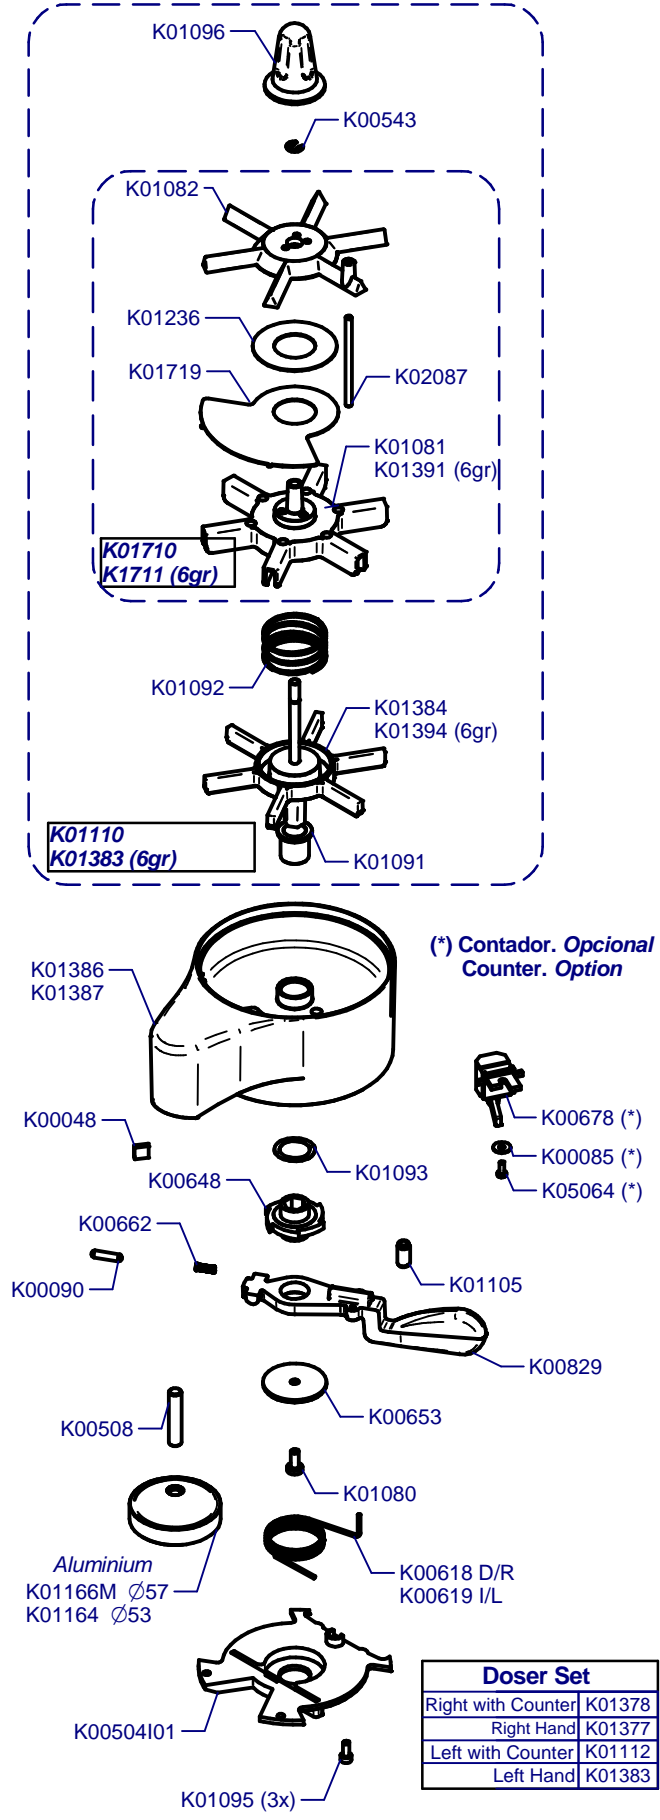

**K6 Traditional**

Updated 13/04/2022

**K6 Traditional**

Updated 13/04/2022

**Dosificador Aluminio/ Aluminium Doser**

**Tolva Café / Coffee Hopper**

**Tolva Café 275gr / Coffee Hopper 275gr**

**Paro Automático / Auto Stop**

**K6 Traditional**

Updated 13/04/2022

**K01559C**

**Sis. Paralel**  
Parallel Sys.

**Sis. Micrometric**  
Micrometric Sys.

**K01344C**

(\*) **Sis. Punto a Punto**  
Stepped Sys.

100-110V 50-60Hz

**Molienda / Grind**