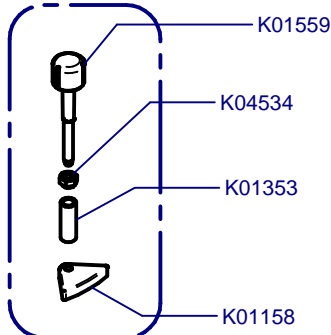

**K6 Traditional**

Updated 13/04/2022

**K6 Traditional**

Updated 13/04/2022

**Dosificador Aluminio/ Aluminium Doser**

**Tolva Café / Coffee Hopper**

**Tolva Café 275gr / Coffee Hopper 275gr**

**Paro Automático / Auto Stop**

**K6 Traditional**

Updated 13/04/2022

**K01559C**

**Sis. Paralel**  
Parallel Sys.

**Sis. Micrometric**  
Micrometric Sys.

**K01344C**

(\*) **Sis. Punto a Punto**  
Stepped Sys.

100-110V 50-60Hz