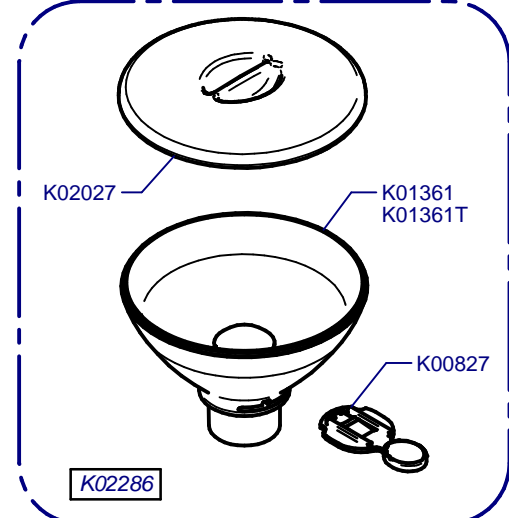

**K6 Traditional**

Updated 13/04/2022

**K6 Traditional**

Updated 13/04/2022

**Dosificador Aluminio/ Aluminium Doser**

**Tolva Café / Coffee Hopper**

**Tolva Café 275gr / Coffee Hopper 275gr**

**Paro Automático / Auto Stop**

**K6 Traditional**

Updated 13/04/2022

**K01559C**

**Sis. Paralel**  
Parallel Sys.

**Sis. Micrometric**  
Micrometric Sys.

**K01344C**

(\*) **Sis. Punto a Punto**  
Stepped Sys.

100-110V 50-60Hz