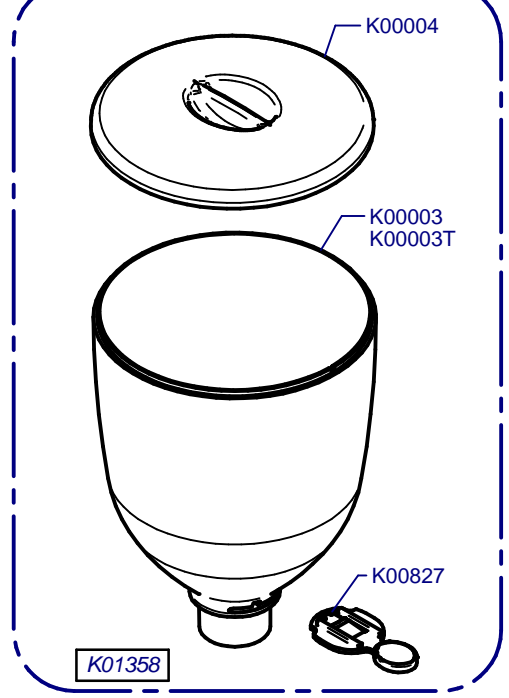

**K6 Traditional**

Updated 13/04/2022

**K6 Traditional**

Updated 13/04/2022

**Dosificador Aluminio/ Aluminium Doser**

**Tolva Café / Coffee Hopper**

**Tolva Café 275gr / Coffee Hopper 275gr**

**Paro Automático / Auto Stop**

**K6 Traditional**

Updated 13/04/2022

**K01559C**

**Sis. Paralel**  
Parallel Sys.

**Sis. Micrometric**  
Micrometric Sys.

**K01344C**

(\*) **Sis. Punto a Punto**  
Stepped Sys.

100-110V 50-60Hz