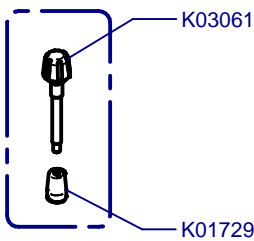

**K6 Traditional**

Updated 13/04/2022

**K6 Traditional**

Updated 13/04/2022

**Dosificador Aluminio/ Aluminium Doser**

**Tolva Café / Coffee Hopper**

**Tolva Café 275gr / Coffee Hopper 275gr**

**Paro Automático / Auto Stop**

**K6 Traditional**

Updated 13/04/2022

**K01559C**

**Sis. Paralel**  
Parallel Sys.

**Sis. Micrometric**  
Micrometric Sys.

**K01344C**

(\*) **Sis. Punto a Punto**  
Stepped Sys.

100-110V 50-60Hz