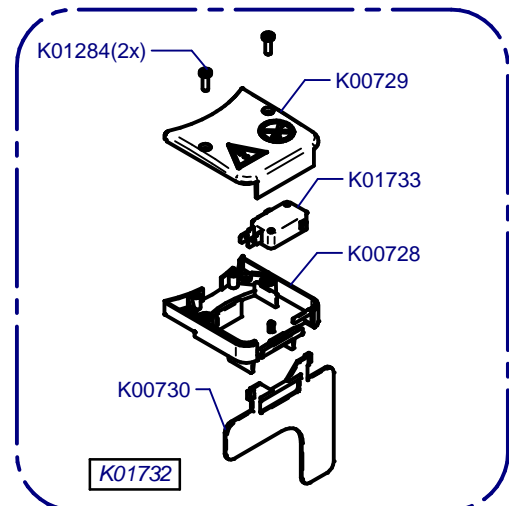

**K6 Traditional**

Updated 13/04/2022

**K6 Traditional**

Updated 13/04/2022

**Dosificador Aluminio/ Aluminium Doser**

**Tolva Café / Coffee Hopper**

**Tolva Café 275gr / Coffee Hopper 275gr**

**Paro Automático / Auto Stop**

**K6 Traditional**

Updated 13/04/2022

**K01559C**

**Sis. Paralel**  
Parallel Sys.

**Sis. Micrometric**  
Micrometric Sys.

**K01344C**

(\*) **Sis. Punto a Punto**  
Stepped Sys.

100-110V 50-60Hz