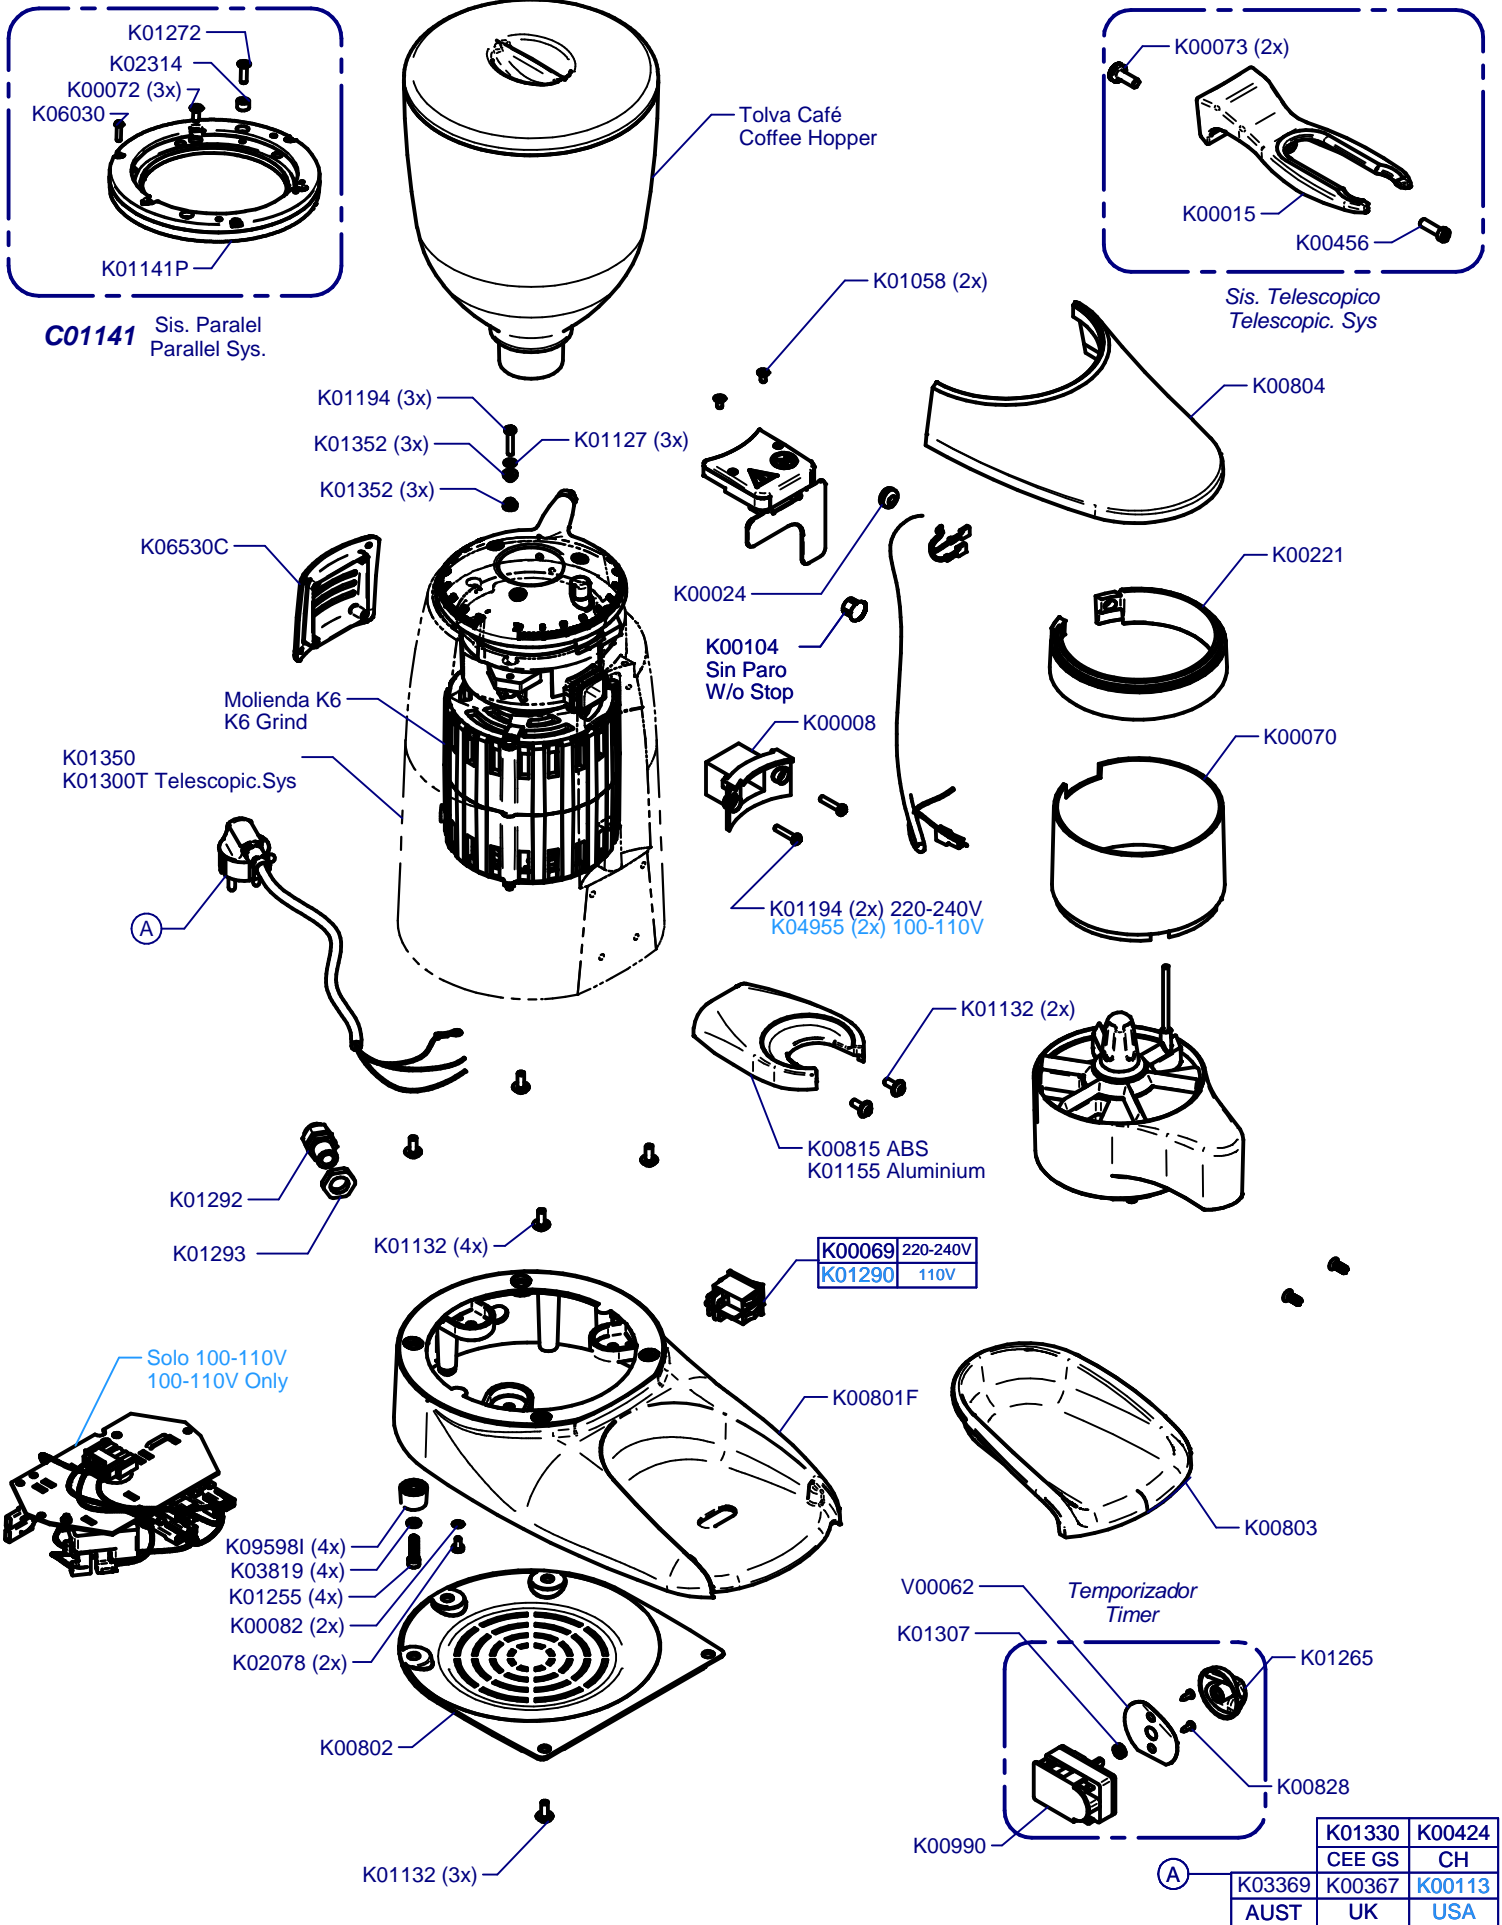

**K6 Traditional**

Updated 13/04/2022

**K6 Traditional**

Updated 13/04/2022

**Dosificador Aluminio/ Aluminium Doser**

**Tolva Café / Coffee Hopper**

**Tolva Café 275gr / Coffee Hopper 275gr**

**Paro Automático / Auto Stop**

**K6 Traditional**

Updated 13/04/2022

**K01559C**

**Sis. Paralel**  
Parallel Sys.

**Sis. Micrometric**  
Micrometric Sys.

**K01344C**

(\*) **Sis. Punto a Punto**  
Stepped Sys.

100-110V 50-60Hz

**Molienda / Grind**