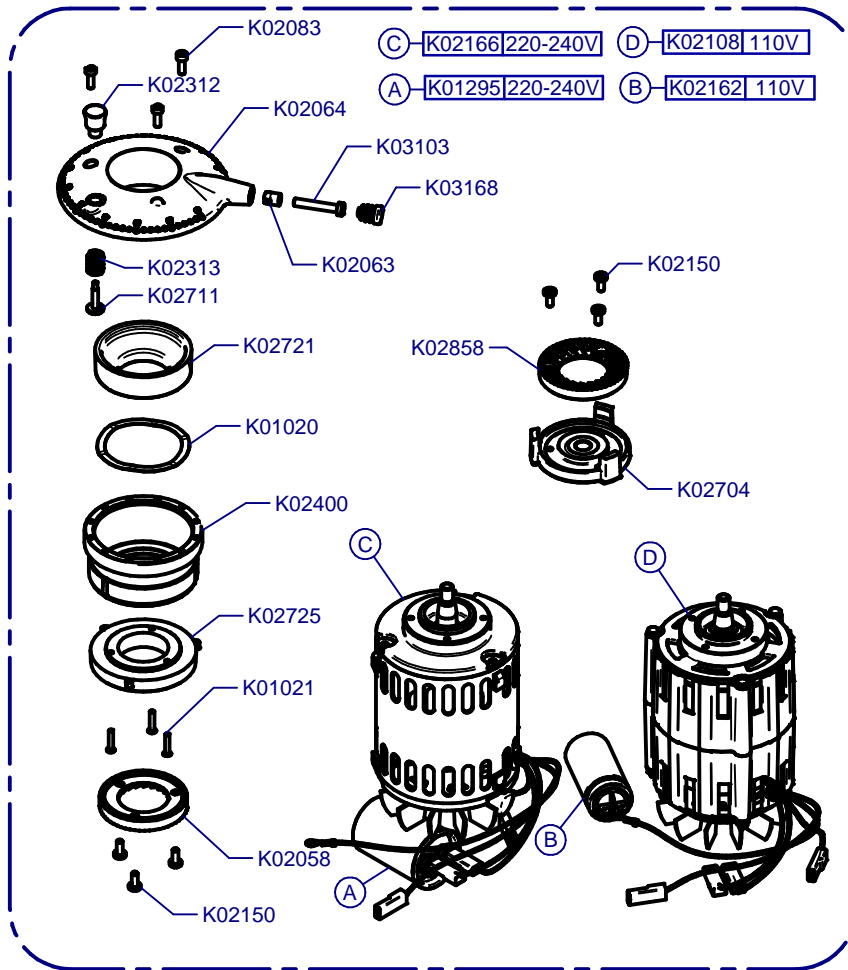

**K3 Push**

Updated 14/02/2017

A	K01330	K00424
	CEE GS	CH
	K00369	K00113
	AUST	UK
		USA

**K3 Push**

Updated 14/02/2017

**Molienda K3 / K3 Grind**

**Frontal Push**

**Tolva Café  
Coffee Hopper**

K02158 / K02286 (275gr)