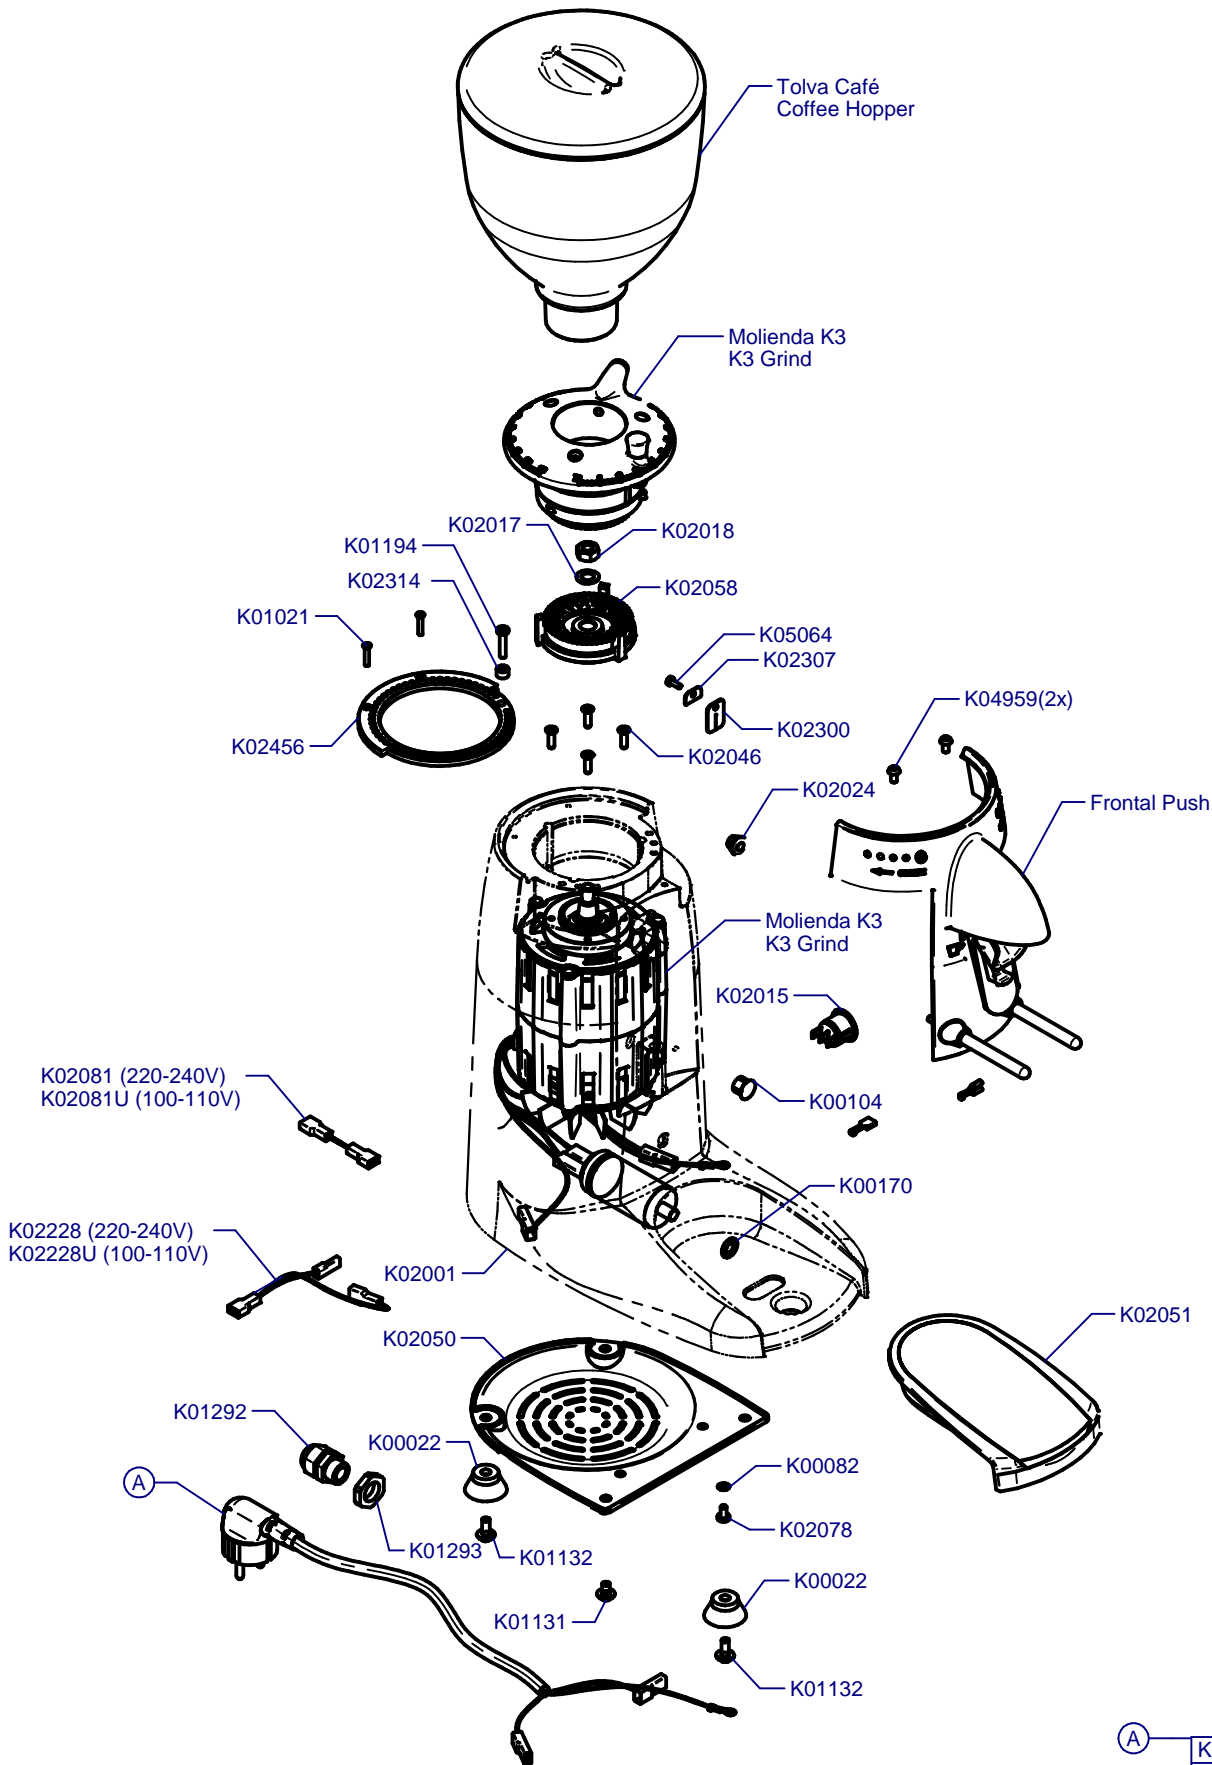

**K3 Push**

Updated 14/02/2017

A	K01330	K00424
	CEE GS	CH
	K00369	K00113
	AUST	UK
		USA

**K3 Push**

Updated 14/02/2017

**Molienda K3 / K3 Grind**

**Frontal Push**

**Tolva Café  
Coffee Hopper**

K02158 / K02286 (275gr)