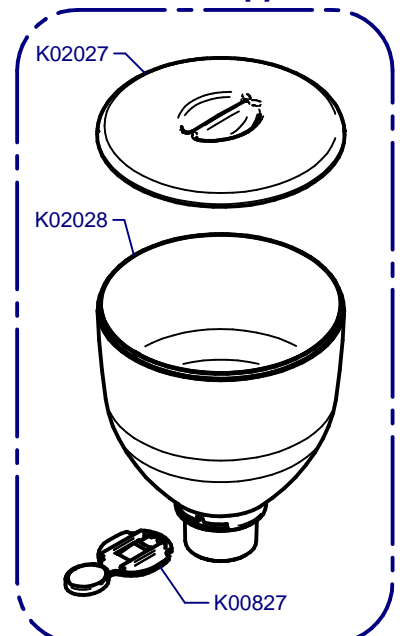

**K3 Push**

Updated 14/02/2017

A	K01330	K00424
	CEE GS	CH
	K00369	K00113
	AUST	UK
		USA

**K3 Push**

Updated 14/02/2017

**Molienda K3 / K3 Grind**

**Frontal Push**

**Tolva Café  
Coffee Hopper**

K02158 / K02286 (275gr)