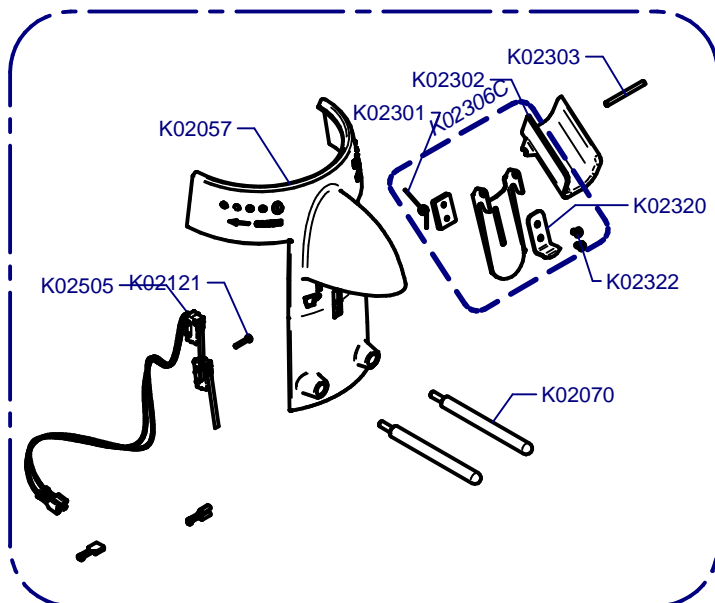

**K3 Push**

Updated 14/02/2017

A	K01330	K00424
	CEE GS	CH
	K00369	K00113
	AUST	UK
		USA

**K3 Push**

Updated 14/02/2017

**Molienda K3 / K3 Grind**

**Frontal Push**

**Tolva Café  
Coffee Hopper**

K02158 / K02286 (275gr)