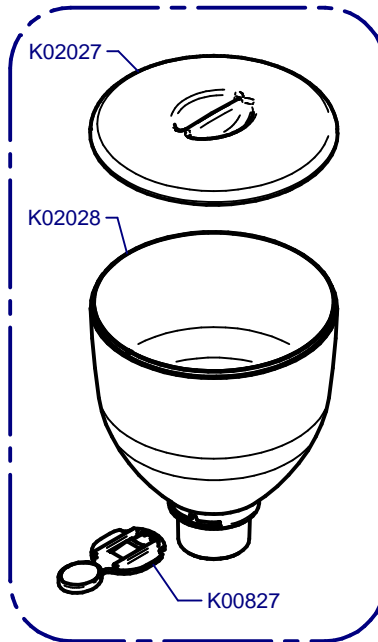

K3 Professional Barista

	K01330	K00424
	CEE GS	CH
	K03369	K00367
	AUST	UK
		K00113
		USA

**Dosificador Aluminio Profesional
Professional Aluminium Doser**

Molienda K3 / K3 Grind

**Tolva Café
Coffee Hopper**
K02158 / K02286 (275gr)