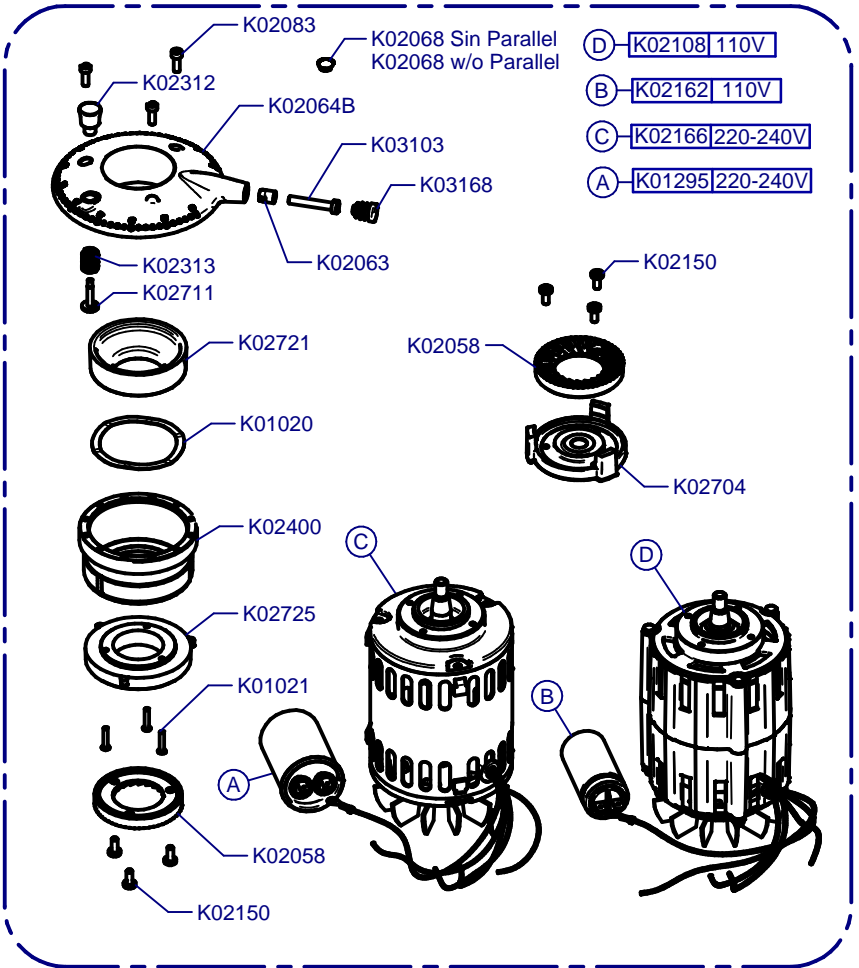

K3 Professional Barista

	K01330	K00424
	CEE GS	CH
	K03369	K00367
	AUST	UK
		K00113
		USA

**Dosificador Aluminio Profesional
Professional Aluminium Doser**

Molienda K3 / K3 Grind

**Tolva Café
Coffee Hopper**
K02158 / K02286 (275gr)