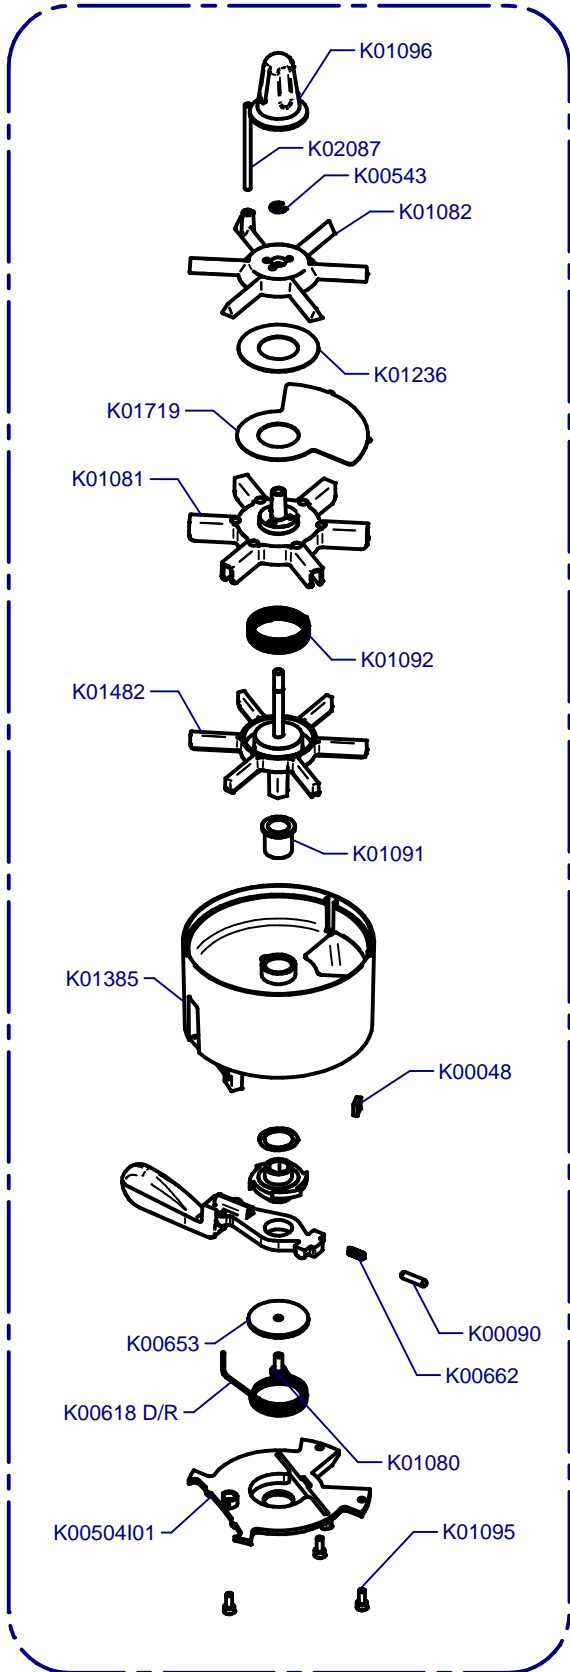

K3 Professional Barista

	K01330	K00424
	CEE GS	CH
	K03369	K00367
	AUST	UK
		K00113
		USA

**Dosificador Aluminio Profesional
Professional Aluminium Doser**

Molienda K3 / K3 Grind

**Tolva Café
Coffee Hopper**
K02158 / K02286 (275gr)