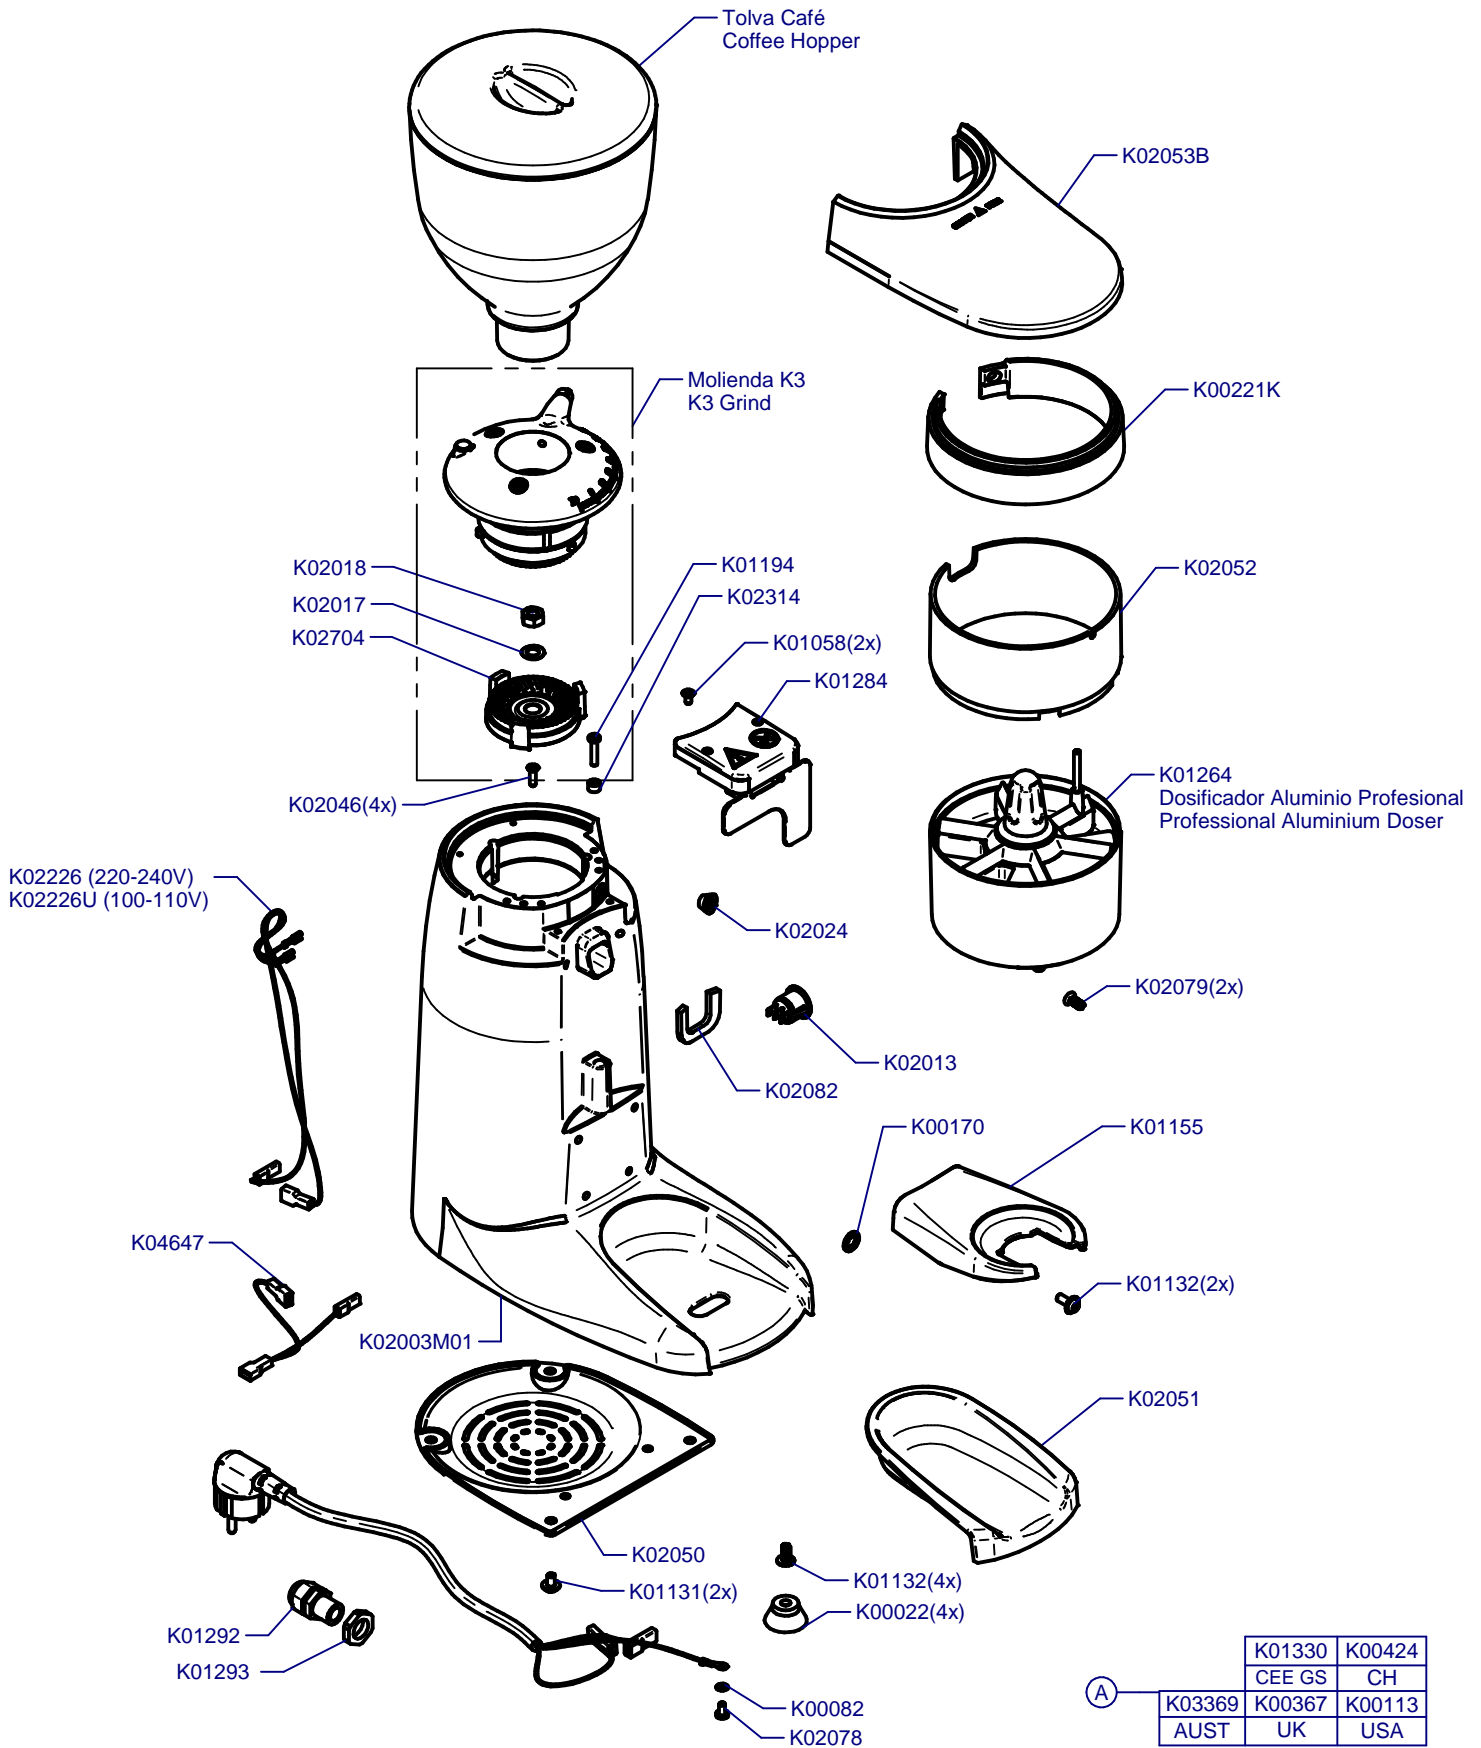

K3 Professional Barista

	K01330	K00424
	CEE GS	CH
	K03369	K00367
	AUST	UK
		K00113
		USA

**Dosificador Aluminio Profesional
Professional Aluminium Doser**

Molienda K3 / K3 Grind

**Tolva Café
Coffee Hopper**
K02158 / K02286 (275gr)