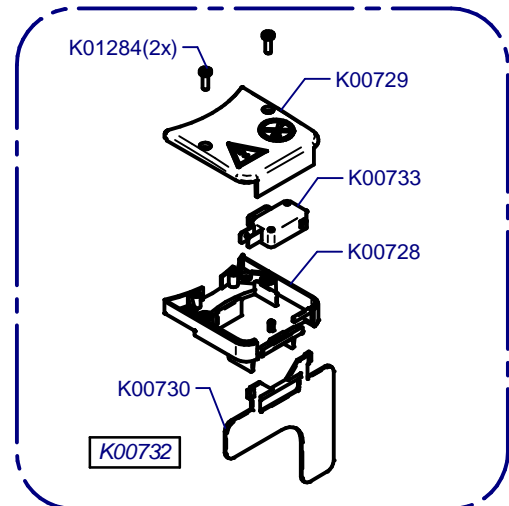

K10 Master Conic Traditional

Updated 02/02/2021

K01330	K00424
CEE GS	CH
K03369	K00367
AUST	UK
	K00113
	USA

K10 Master Conic Traditional

Updated 02/02/2021

Dosificador Aluminio/ Aluminium Doser

(*) **Contador. Opcional**
Counter. Option

Doser Set	
Right with Counter	K01378
Right Hand	K01377
Left with Counter	K01112
Left Hand	K01383

Tolva Café / Coffee Hopper

Tolva Café 275gr / Coffee Hopper 275gr

Paro Automático / Auto Stop

K10 Master Conic Traditional

Updated 02/02/2021

Sis. Paralel / Parallel Sys.

Molienda / Grind

Sis. Punto a Punto / Stepped Sys.

Sis. Micro / Micro Sys.

Placa Base / Mother Board