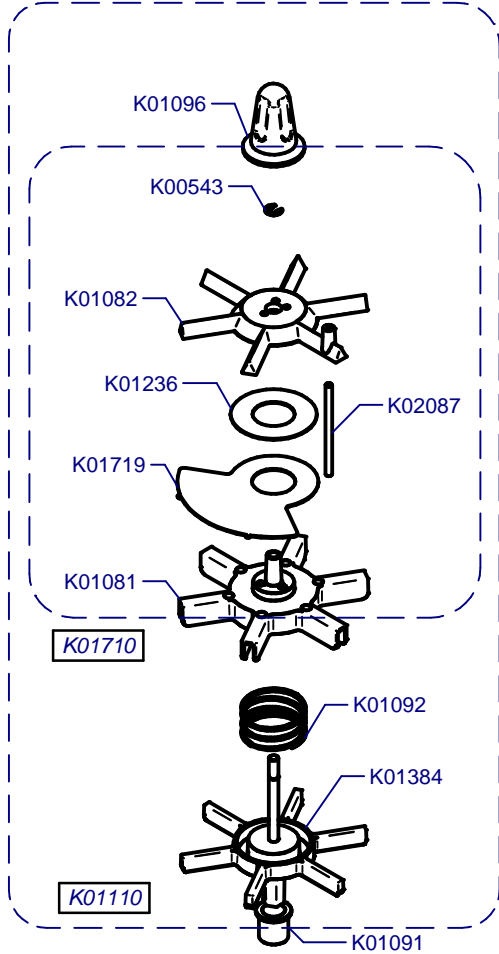

K10 Master Conic Traditional

Updated 02/02/2021

K01330	K00424
CEE GS	CH
K03369	K00367
AUST	UK
	K00113
	USA

K10 Master Conic Traditional

Updated 02/02/2021

Dosificador Aluminio/ Aluminium Doser

(*) **Contador. Opcional**
Counter. Option

Doser Set	
Right with Counter	K01378
Right Hand	K01377
Left with Counter	K01112
Left Hand	K01383

Tolva Café / Coffee Hopper

Tolva Café 275gr / Coffee Hopper 275gr

Paro Automático / Auto Stop

K10 Master Conic Traditional

Updated 02/02/2021

Sis. Paralel / Parallel Sys.

Molienda / Grind

Sis. Punto a Punto / Stepped Sys.

Sis. Micro / Micro Sys.

Placa Base / Mother Board