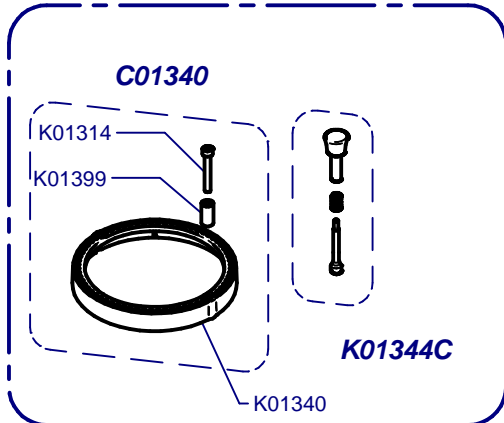

K10 Master Conic Traditional

Updated 02/02/2021

K01330	K00424
CEE GS	CH
K03369	K00367
AUST	UK
	K00113
	USA

K10 Master Conic Traditional

Updated 02/02/2021

Dosificador Aluminio/ Aluminium Doser

(*) **Contador. Opcional**
Counter. Option

Doser Set	
Right with Counter	K01378
Right Hand	K01377
Left with Counter	K01112
Left Hand	K01383

Tolva Café / Coffee Hopper

Tolva Café 275gr / Coffee Hopper 275gr

Paro Automático / Auto Stop

K10 Master Conic Traditional

Updated 02/02/2021

Sis. Paralel / Parallel Sys.

Molienda / Grind

Sis. Punto a Punto / Stepped Sys.

Sis. Micro / Micro Sys.

Placa Base / Mother Board