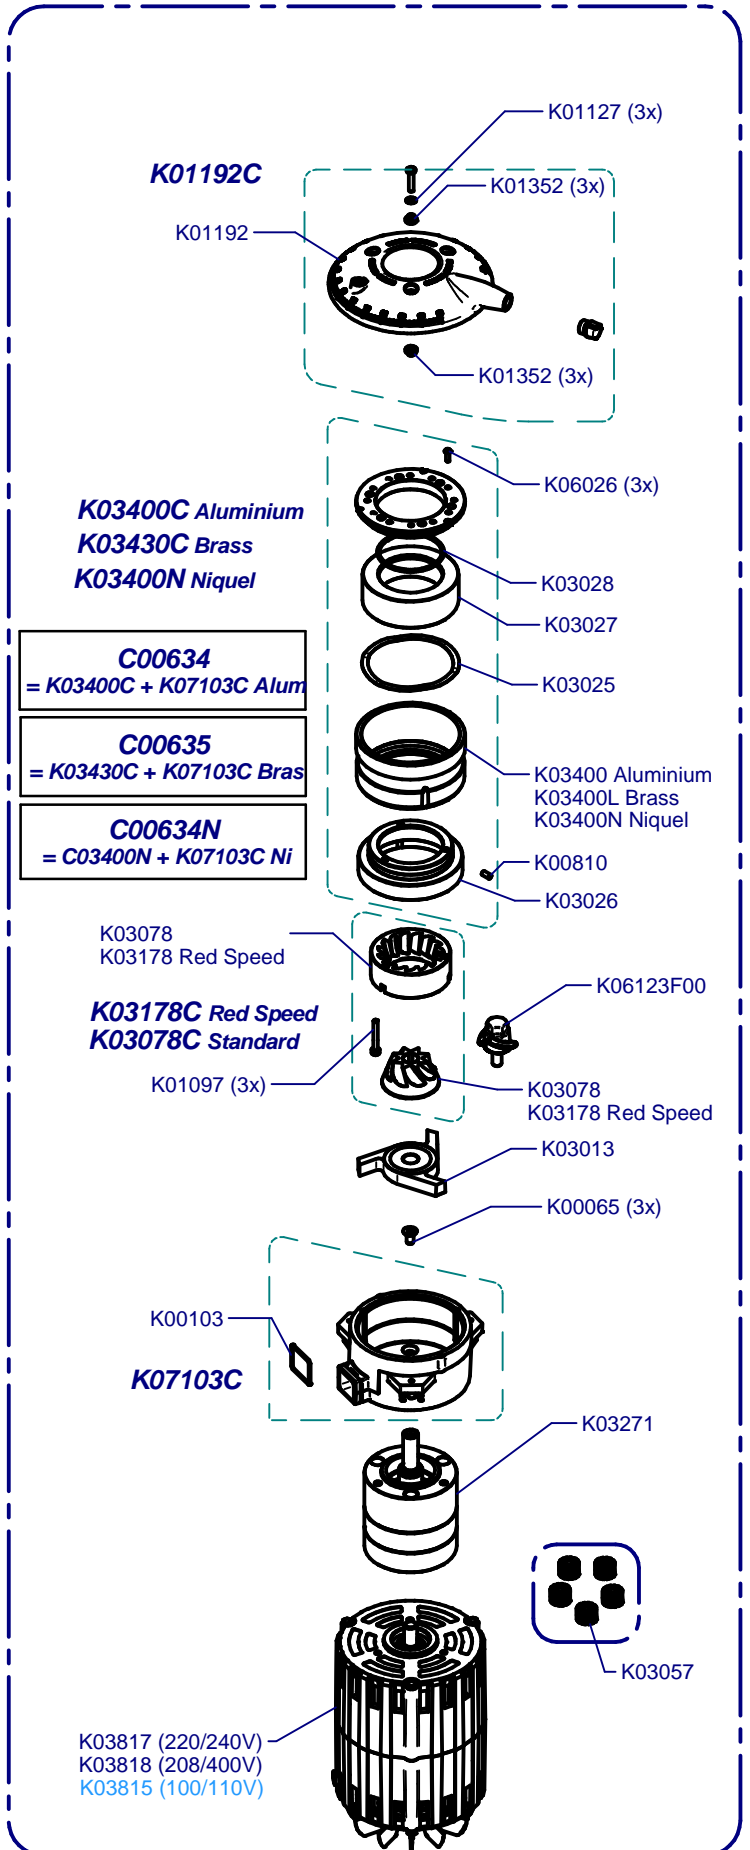

K10 Master Conic Traditional

Updated 02/02/2021

K01330	K00424
CEE GS	CH
K03369	K00367
AUST	UK
	K00113
	USA

K10 Master Conic Traditional

Updated 02/02/2021

Dosificador Aluminio/ Aluminium Doser

(*) **Contador. Opcional**
Counter. Option

Doser Set	
Right with Counter	K01378
Right Hand	K01377
Left with Counter	K01112
Left Hand	K01383

Tolva Café / Coffee Hopper

Tolva Café 275gr / Coffee Hopper 275gr

Paro Automático / Auto Stop

K10 Master Conic Traditional

Updated 02/02/2021

Sis. Paralel / Parallel Sys.

Molienda / Grind

Sis. Punto a Punto / Stepped Sys.

Sis. Micro / Micro Sys.

Placa Base / Mother Board