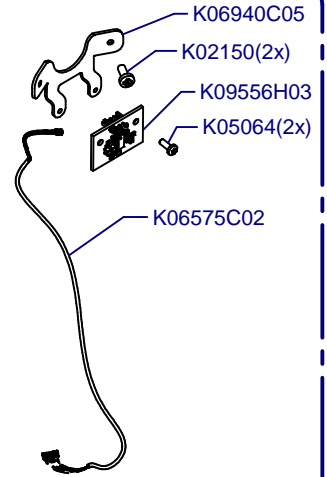

E5 Essential On Demand

Updated 30/05/2022

Tolva Café / Coffee Hopper

**K02158 Standar
K02286 (300gr)**

Horquilla / Fork

**C06250 Standard
C06552C Marzocco**

C02854 Standard

K06552C Marzocco

**Portafilter
Detector**

C09886H01

Cover / Cover

**C06601O03 1-2 50Hz Compak
C06615O03 1-2 60Hz Compak
C06601V03 1-2-3 50Hz Compak
C06615V03 1-2-3 60Hz Compak**

C06630 Kit Leds

K06208

K02850 (Sin Prensa ni Leds/Without Tamper & Leds)
K02852 (Con Prensa sin Leds/With Tamper & Without Leds)
K02855 (Con Leds sin Prensa/With Leds & Without Tamper)
K02854 (Con Prensa y Leds/With Tamper & Leds)

K06532 Con Leds/With Leds (4 a 6 pins)
K06531 (4 a 6 pins)

Molienda / Grind

Placa Base / Mother Board