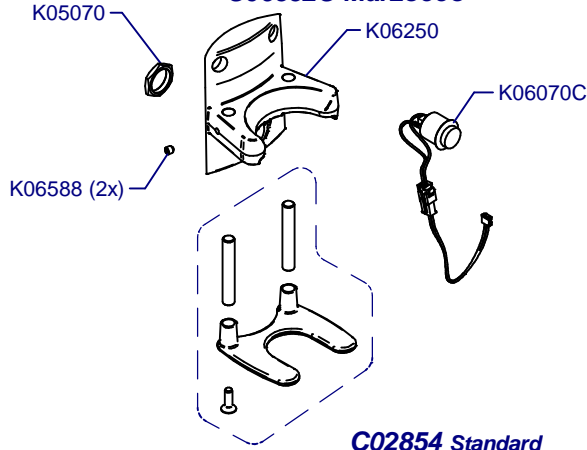

E5 Essential On Demand

Updated 30/05/2022

Tolva Café / Coffee Hopper

**K02158 Standar
K02286 (300gr)**

Horquilla / Fork

**C06250 Standard
C06552C Marzocco**

C02854 Standard

K06552C Marzocco

**Portafilter
Detector**

C09886H01

Cover / Cover

**C06601O03 1-2 50Hz Compak
C06615O03 1-2 60Hz Compak
C06601V03 1-2-3 50Hz Compak
C06615V03 1-2-3 60Hz Compak**

C06630 Kit Leds

K06208

K02850 (Sin Prensa ni Leds/Without Tamper & Leds)
K02852 (Con Prensa sin Leds/With Tamper & Without Leds)
K02855 (Con Leds sin Prensa/With Leds & Without Tamper)
K02854 (Con Prensa y Leds/With Tamper & Leds)

K06532 Con Leds/With Leds (4 a 6 pins)
K06531 (4 a 6 pins)

Molienda / Grind

Placa Base / Mother Board