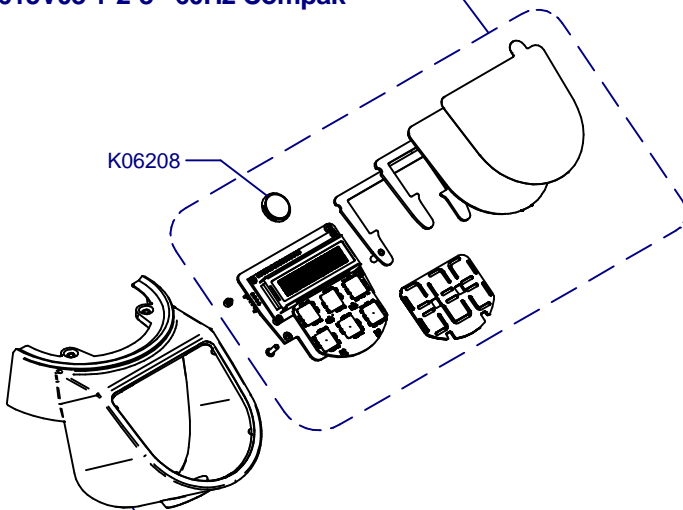

**Portafilter
Detector**

C09886H01

Cover / Cover

**C06601O03 1-2 50Hz Compak
C06615O03 1-2 60Hz Compak
C06601V03 1-2-3 50Hz Compak
C06615V03 1-2-3 60Hz Compak**

C06630 Kit Leds

K06208

K02850 (Sin Prensa ni Leds/Without Tamper & Leds)
K02852 (Con Prensa sin Leds/With Tamper & Without Leds)
K02855 (Con Leds sin Prensa/With Leds & Without Tamper)
K02854 (Con Prensa y Leds/With Tamper & Leds)