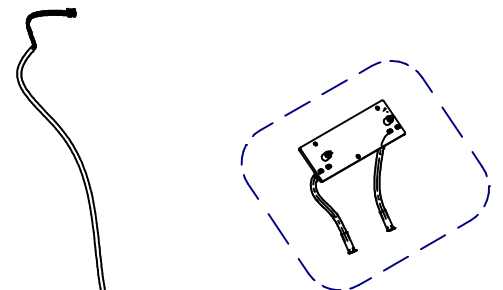

**Portafilter
Detector**

C09886H01

Cover / Cover

**C06601O03 1-2 50Hz Compak
C06615O03 1-2 60Hz Compak
C06601V03 1-2-3 50Hz Compak
C06615V03 1-2-3 60Hz Compak**

C06630 Kit Leds

K06208

K02850 (Sin Prensa ni Leds/Without Tamper & Leds)
K02852 (Con Prensa sin Leds/With Tamper & Without Leds)
K02855 (Con Leds sin Prensa/With Leds & Without Tamper)
K02854 (Con Prensa y Leds/With Tamper & Leds)