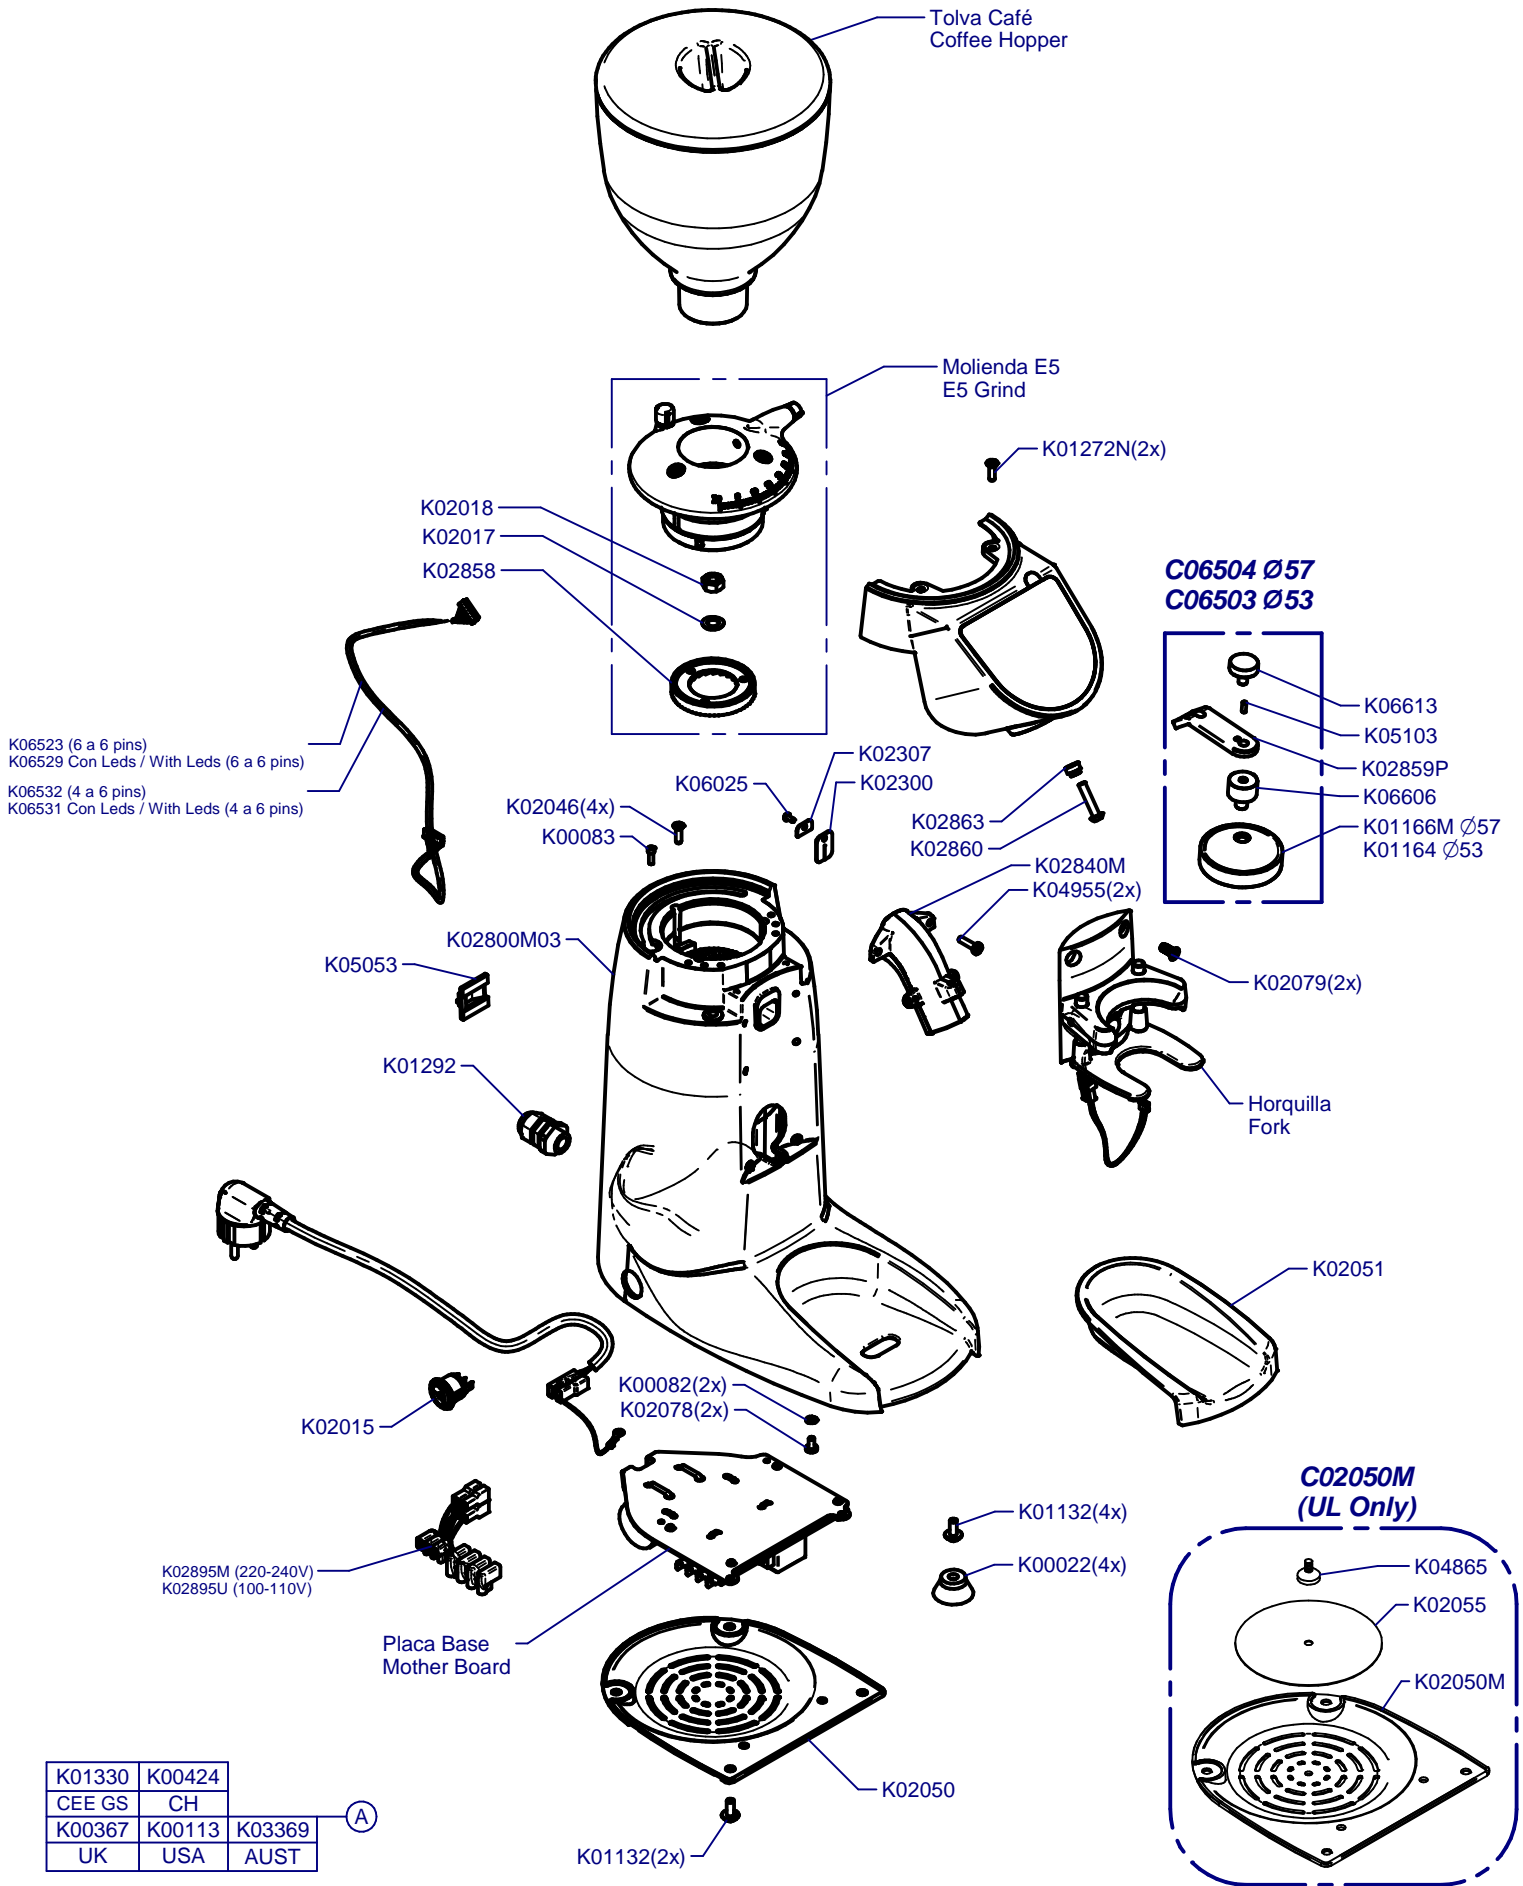

E5 Essential On Demand

Updated 30/05/2022

Tolva Café / Coffee Hopper

**K02158 Standar
K02286 (300gr)**

Horquilla / Fork

**C06250 Standard
C06552C Marzocco**

C02854 Standard

K06552C Marzocco

**Portafilter
Detector**

C09886H01

Cover / Cover

**C06601O03 1-2 50Hz Compak
C06615O03 1-2 60Hz Compak
C06601V03 1-2-3 50Hz Compak
C06615V03 1-2-3 60Hz Compak**

C06630 Kit Leds

K06208

K02850 (Sin Prensa ni Leds/Without Tamper & Leds)
K02852 (Con Prensa sin Leds/With Tamper & Without Leds)
K02855 (Con Leds sin Prensa/With Leds & Without Tamper)
K02854 (Con Prensa y Leds/With Tamper & Leds)

K06532 Con Leds/With Leds (4 a 6 pins)
K06531 (4 a 6 pins)

Molienda / Grind

Placa Base / Mother Board