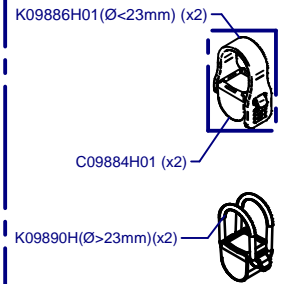

E5 Essential On Demand

Updated 30/05/2022

Tolva Café / Coffee Hopper

**K02158 Standar
K02286 (300gr)**

Horquilla / Fork

**C06250 Standard
C06552C Marzocco**

C02854 Standard

K06552C Marzocco

**Portafilter
Detector**

C09886H01

Cover / Cover

**C06601O03 1-2 50Hz Compak
C06615O03 1-2 60Hz Compak
C06601V03 1-2-3 50Hz Compak
C06615V03 1-2-3 60Hz Compak**

C06630 Kit Leds

K06208

K02850 (Sin Prensa ni Leds/Without Tamper & Leds)
K02852 (Con Prensa sin Leds/With Tamper & Without Leds)
K02855 (Con Leds sin Prensa/With Leds & Without Tamper)
K02854 (Con Prensa y Leds/With Tamper & Leds)

K06532 Con Leds/With Leds (4 a 6 pins)
K06531 (4 a 6 pins)

Molienda / Grind

Placa Base / Mother Board