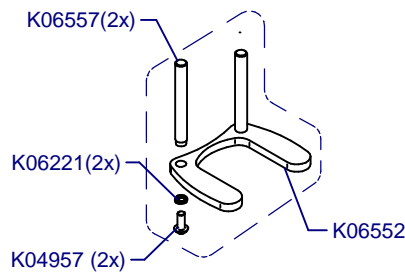

E10 Essential Master Conic On Demand

Updated 20/04/2022

Tolva Café / Coffee Hopper

K01358

Horquilla / Fork

C06250 Standar
C06250C Marzocco

C06550 Standar

K06552C Marzocco

Portafilter Detector

Cover / Cover

K06531
K06532 (Con Leds/With Leds)

C06601003 1-2 50Hz Compak
C06615003 1-2 60Hz Compak
C06601V03 1-2-3 50Hz Compak
C06615V03 1-2-3 60Hz Compak

C06625 Kit Leds

K06675 (Con Prensa y Leds/With Tamper & Leds)
K06670 (Con Prensa/With Tamper)
K06665 (Sin Prensa/Without Tamper)
K06680 (Sin Prensa y Leds/Without Tamper & Leds)

E10 Essential Master Conic On Demand

Updated 20/04/2022

Molienda / Grind

Placa Base / Mother Board

Sis. Paralel / Parallel Sys.

Sis. Punto a Punto / Stepped Sys.