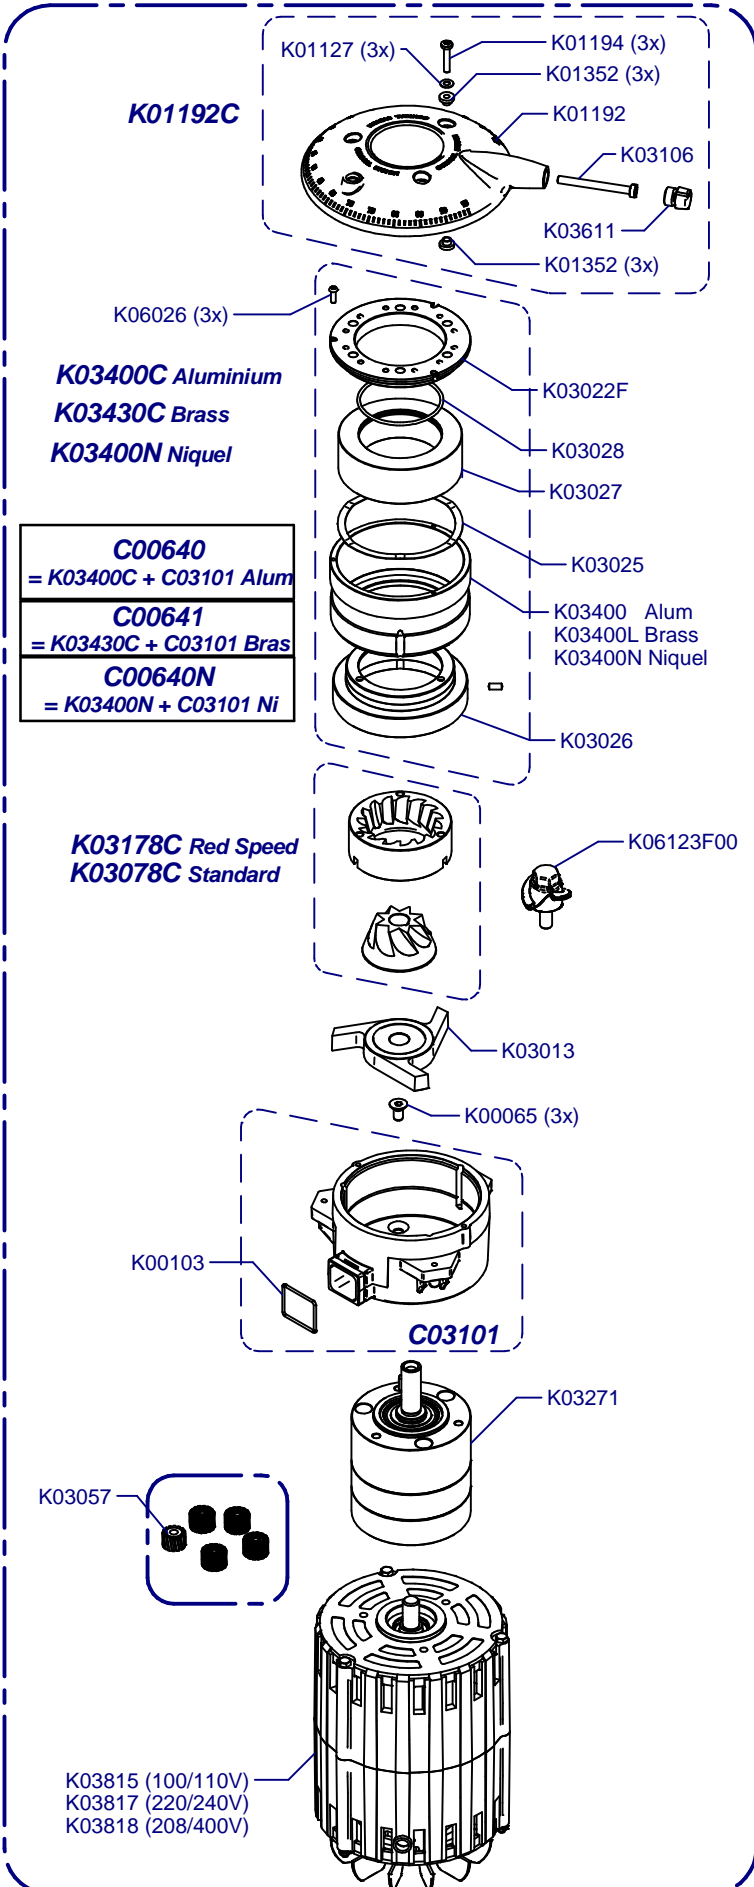

E10 Essential Master Conic On Demand

Updated 20/04/2022

Tolva Café / Coffee Hopper

K01358

Horquilla / Fork

C06250 Standar
C06250C Marzocco

C06550 Standar

K06552C Marzocco

Portafilter Detector

Cover / Cover

K06531
K06532 (Con Leds/With Leds)

C06601003 1-2 50Hz Compak
C06615003 1-2 60Hz Compak
C06601V03 1-2-3 50Hz Compak
C06615V03 1-2-3 60Hz Compak

C06625 Kit Leds

K06675 (Con Prensa y Leds/With Tamper & Leds)
K06670 (Con Prensa/With Tamper)
K06665 (Sin Prensa/Without Tamper)
K06680 (Sin Prensa y Leds/Without Tamper & Leds)

E10 Essential Master Conic On Demand

Updated 20/04/2022

Molienda / Grind

Placa Base / Mother Board

Sis. Paralel / Parallel Sys.

Sis. Punto a Punto / Stepped Sys.