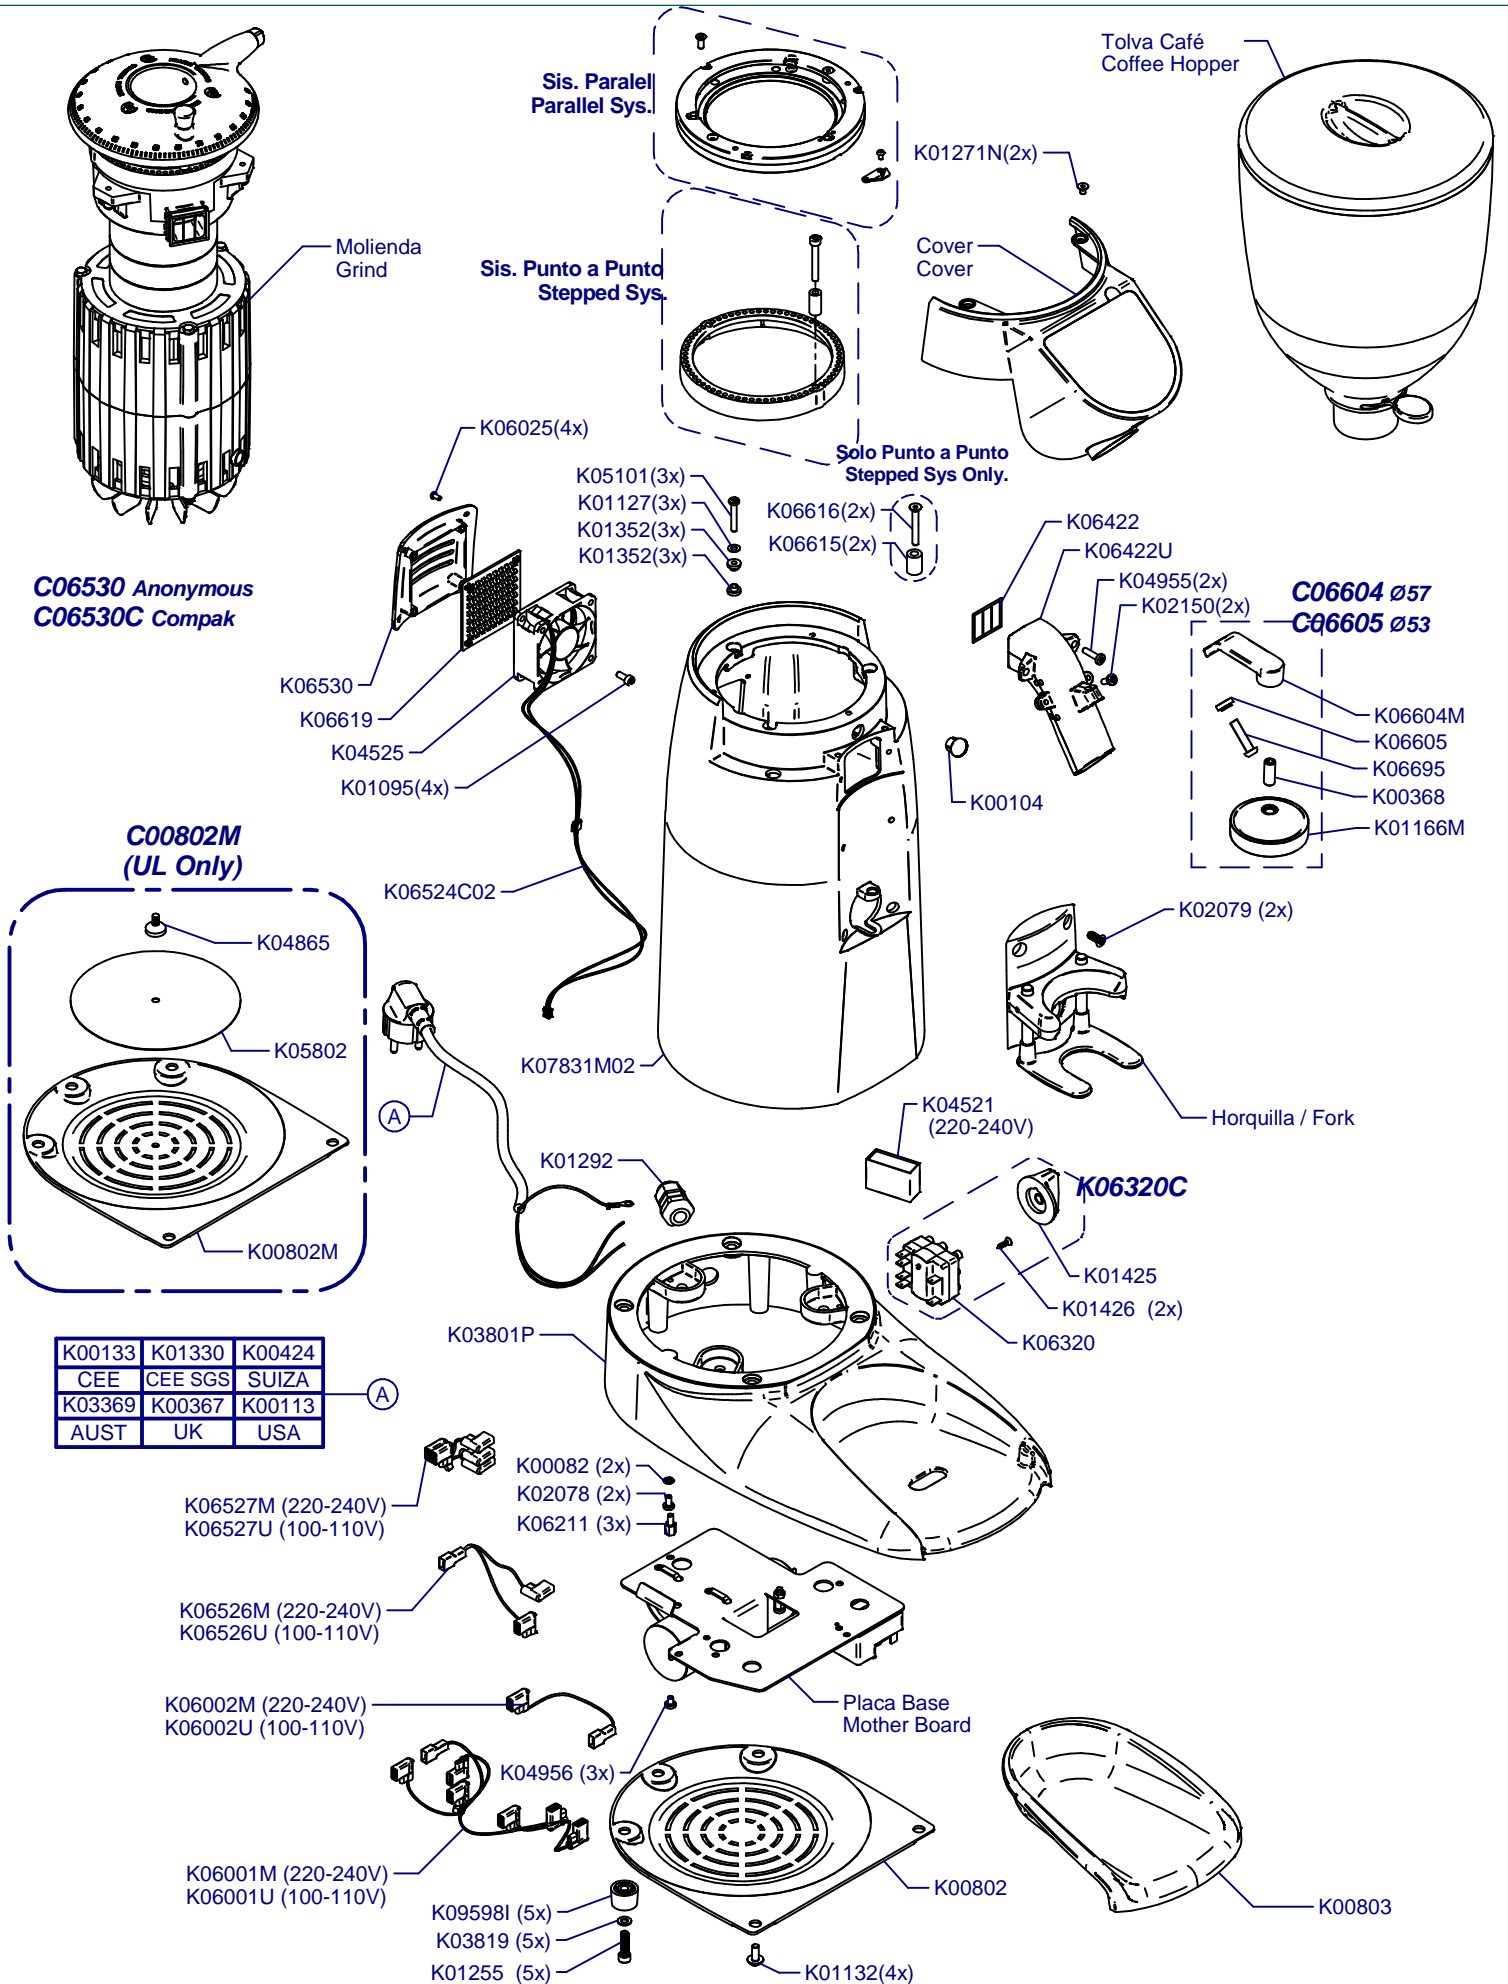

E10 Essential Master Conic On Demand

Updated 20/04/2022

Tolva Café / Coffee Hopper

K01358

Horquilla / Fork

C06250 Standar
C06250C Marzocco

C06550 Standar

K06552C Marzocco

Portafilter Detector

Cover / Cover

K06531
K06532 (Con Leds/With Leds)

C06601003 1-2 50Hz Compak
C06615003 1-2 60Hz Compak
C06601V03 1-2-3 50Hz Compak
C06615V03 1-2-3 60Hz Compak

C06625 Kit Leds

K06675 (Con Prensa y Leds/With Tamper & Leds)
K06670 (Con Prensa/With Tamper)
K06665 (Sin Prensa/Without Tamper)
K06680 (Sin Prensa y Leds/Without Tamper & Leds)

E10 Essential Master Conic On Demand

Updated 20/04/2022

Molienda / Grind

Placa Base / Mother Board

Sis. Paralel / Parallel Sys.

Sis. Punto a Punto / Stepped Sys.