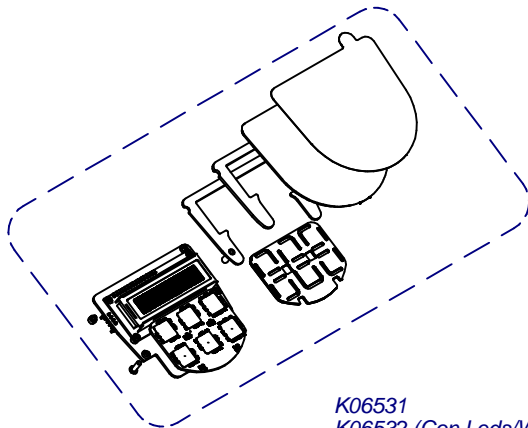

E10 Essential Master Conic On Demand

Updated 20/04/2022

Tolva Café / Coffee Hopper

K01358

Horquilla / Fork

C06250 Standar
C06250C Marzocco

C06550 Standar

K06552C Marzocco

Portafilter Detector

Cover / Cover

K06531
K06532 (Con Leds/With Leds)

C06601003 1-2 50Hz Compak
C06615003 1-2 60Hz Compak
C06601V03 1-2-3 50Hz Compak
C06615V03 1-2-3 60Hz Compak

C06625 Kit Leds

K06675 (Con Prensa y Leds/With Tamper & Leds)
K06670 (Con Prensa/With Tamper)
K06665 (Sin Prensa/Without Tamper)
K06680 (Sin Prensa y Leds/Without Tamper & Leds)

E10 Essential Master Conic On Demand

Updated 20/04/2022

Molienda / Grind

Placa Base / Mother Board

Sis. Paralel / Parallel Sys.

Sis. Punto a Punto / Stepped Sys.