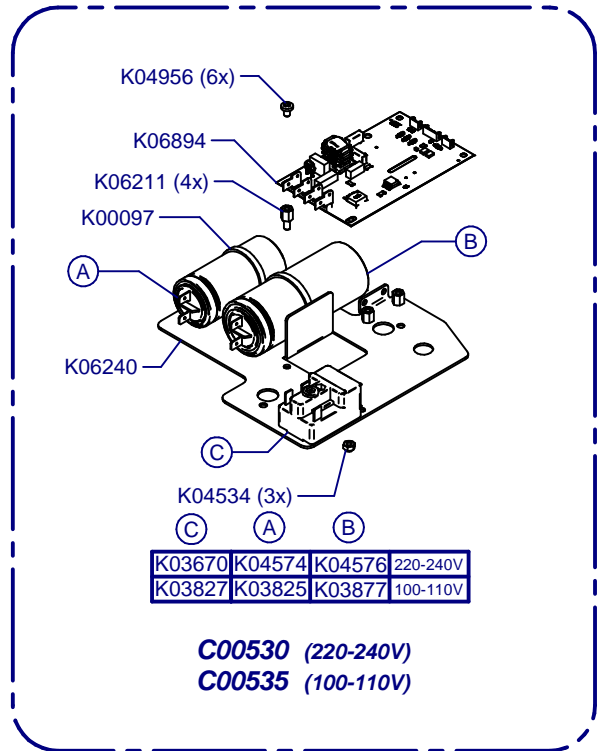

Portafilter Detector

Cover / Cover

K06531
K06532 (Con Leds/With Leds)

C06601003 1-2 50Hz Compak
C06615003 1-2 60Hz Compak
C06601V03 1-2-3 50Hz Compak
C06615V03 1-2-3 60Hz Compak

C06625 Kit Leds

K06675 (Con Prensa y Leds/With Tamper & Leds)
K06670 (Con Prensa/With Tamper)
K06665 (Sin Prensa/Without Tamper)
K06680 (Sin Prensa y Leds/Without Tamper & Leds)

E10 Essential Master Conic On Demand

Updated 20/04/2022

Molienda / Grind

Placa Base / Mother Board

Sis. Paralel / Parallel Sys.

Sis. Punto a Punto / Stepped Sys.