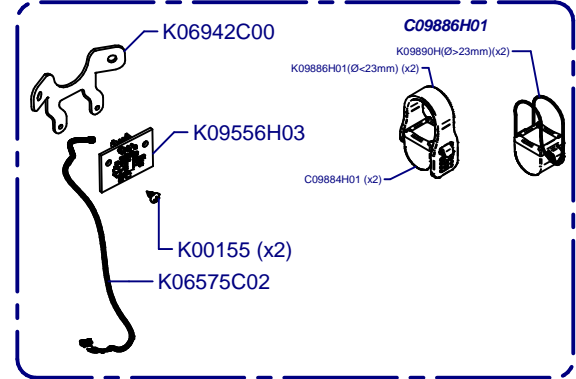

E10 Essential Master Conic On Demand

Updated 20/04/2022

Tolva Café / Coffee Hopper

K01358

Horquilla / Fork

C06250 Standar
C06250C Marzocco

C06550 Standar

K06552C Marzocco

Portafilter Detector

Cover / Cover

K06531
K06532 (Con Leds/With Leds)

C06601003 1-2 50Hz Compak
C06615003 1-2 60Hz Compak
C06601V03 1-2-3 50Hz Compak
C06615V03 1-2-3 60Hz Compak

C06625 Kit Leds

K06675 (Con Prensa y Leds/With Tamper & Leds)
K06670 (Con Prensa/With Tamper)
K06665 (Sin Prensa/Without Tamper)
K06680 (Sin Prensa y Leds/Without Tamper & Leds)

E10 Essential Master Conic On Demand

Updated 20/04/2022

Molienda / Grind

Placa Base / Mother Board

Sis. Paralel / Parallel Sys.

Sis. Punto a Punto / Stepped Sys.