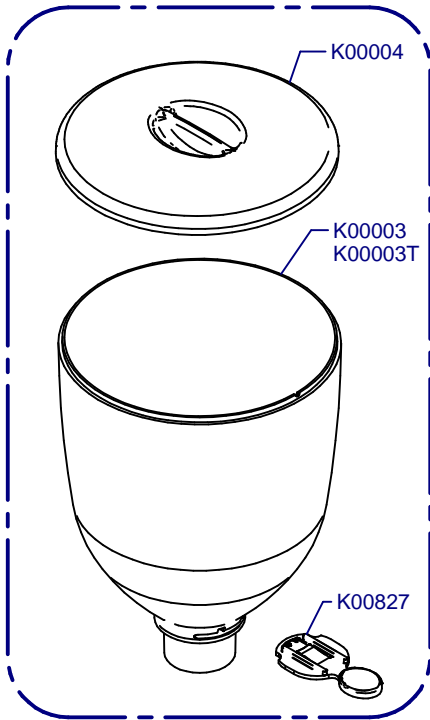

E10 Essential Master Conic On Demand

Updated 20/04/2022

Tolva Café / Coffee Hopper

K01358

Horquilla / Fork

C06250 Standar
C06250C Marzocco

C06550 Standar

K06552C Marzocco

Portafilter Detector

Cover / Cover

K06531
K06532 (Con Leds/With Leds)

C06601003 1-2 50Hz Compak
C06615003 1-2 60Hz Compak
C06601V03 1-2-3 50Hz Compak
C06615V03 1-2-3 60Hz Compak

C06625 Kit Leds

K06675 (Con Prensa y Leds/With Tamper & Leds)
K06670 (Con Prensa/With Tamper)
K06665 (Sin Prensa/Without Tamper)
K06680 (Sin Prensa y Leds/Without Tamper & Leds)