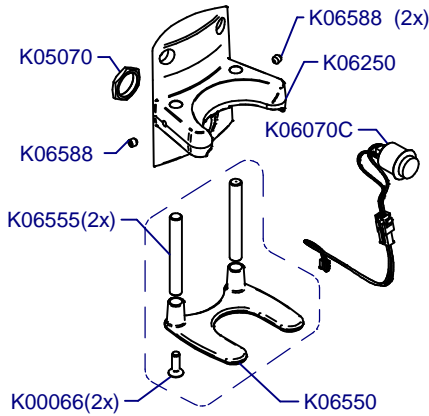

E10 Essential Master Conic On Demand

Updated 20/04/2022

Tolva Café / Coffee Hopper

K01358

Horquilla / Fork

C06250 Standar
C06250C Marzocco

C06550 Standar

K06552C Marzocco

Portafilter Detector

Cover / Cover

K06531
K06532 (Con Leds/With Leds)

C06601003 1-2 50Hz Compak
C06615003 1-2 60Hz Compak
C06601V03 1-2-3 50Hz Compak
C06615V03 1-2-3 60Hz Compak

C06625 Kit Leds

K06675 (Con Prensa y Leds/With Tamper & Leds)
K06670 (Con Prensa/With Tamper)
K06665 (Sin Prensa/Without Tamper)
K06680 (Sin Prensa y Leds/Without Tamper & Leds)

E10 Essential Master Conic On Demand

Updated 20/04/2022

Molienda / Grind

Placa Base / Mother Board

Sis. Paralel / Parallel Sys.

Sis. Punto a Punto / Stepped Sys.